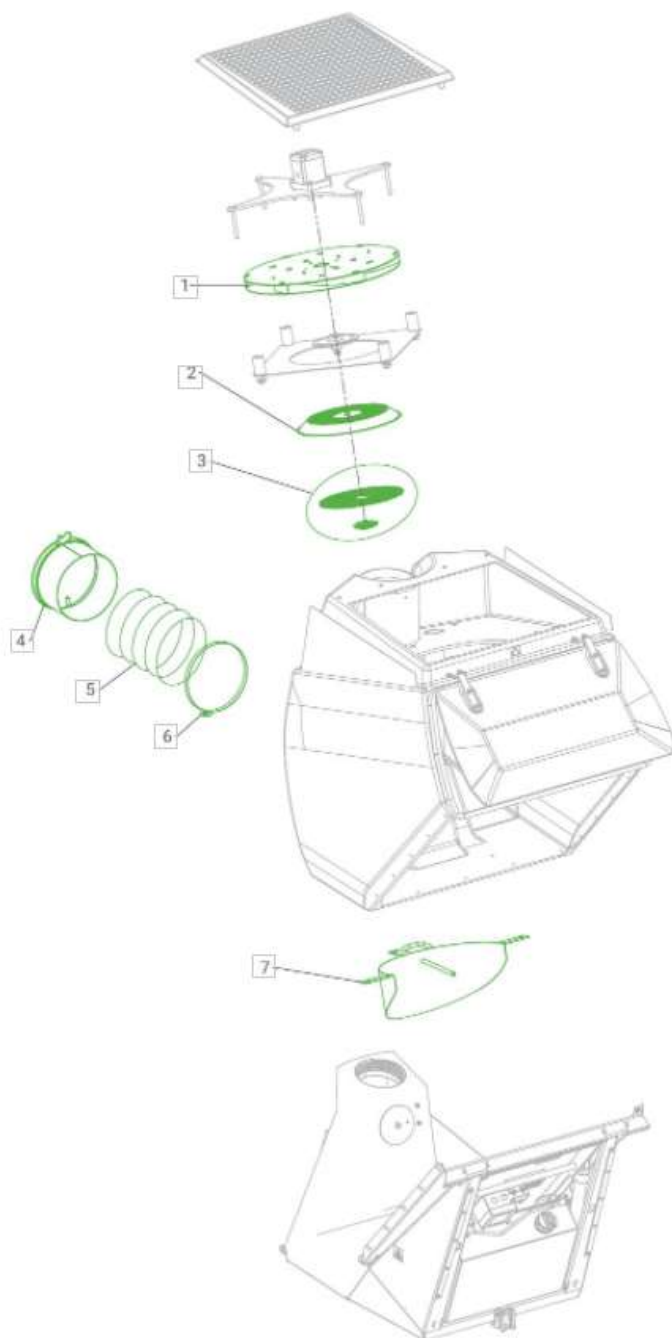

Zásobník zametacej nadstavby

## Zásobník zametacej nadstavby FSII

**Opotrebitel'né náhradné diely (OND):**

<b>Pozícia</b>	<b>Číslo položky</b>	<b>Popis</b>
1.	E50000635	Montážna doska turbíny
2.	E03100200	Matica M10x20 FZB ISO 4017 8.8
3.	E09709600	Rotačný filter
4.	E60200108	Hadicová spojka.
5.	E04703080	Sacia hadica $\varnothing$ 150X21500mm
6.	E02600120	Hadicová svorka 130-165
7.	E50000091	Kryt zásobníka