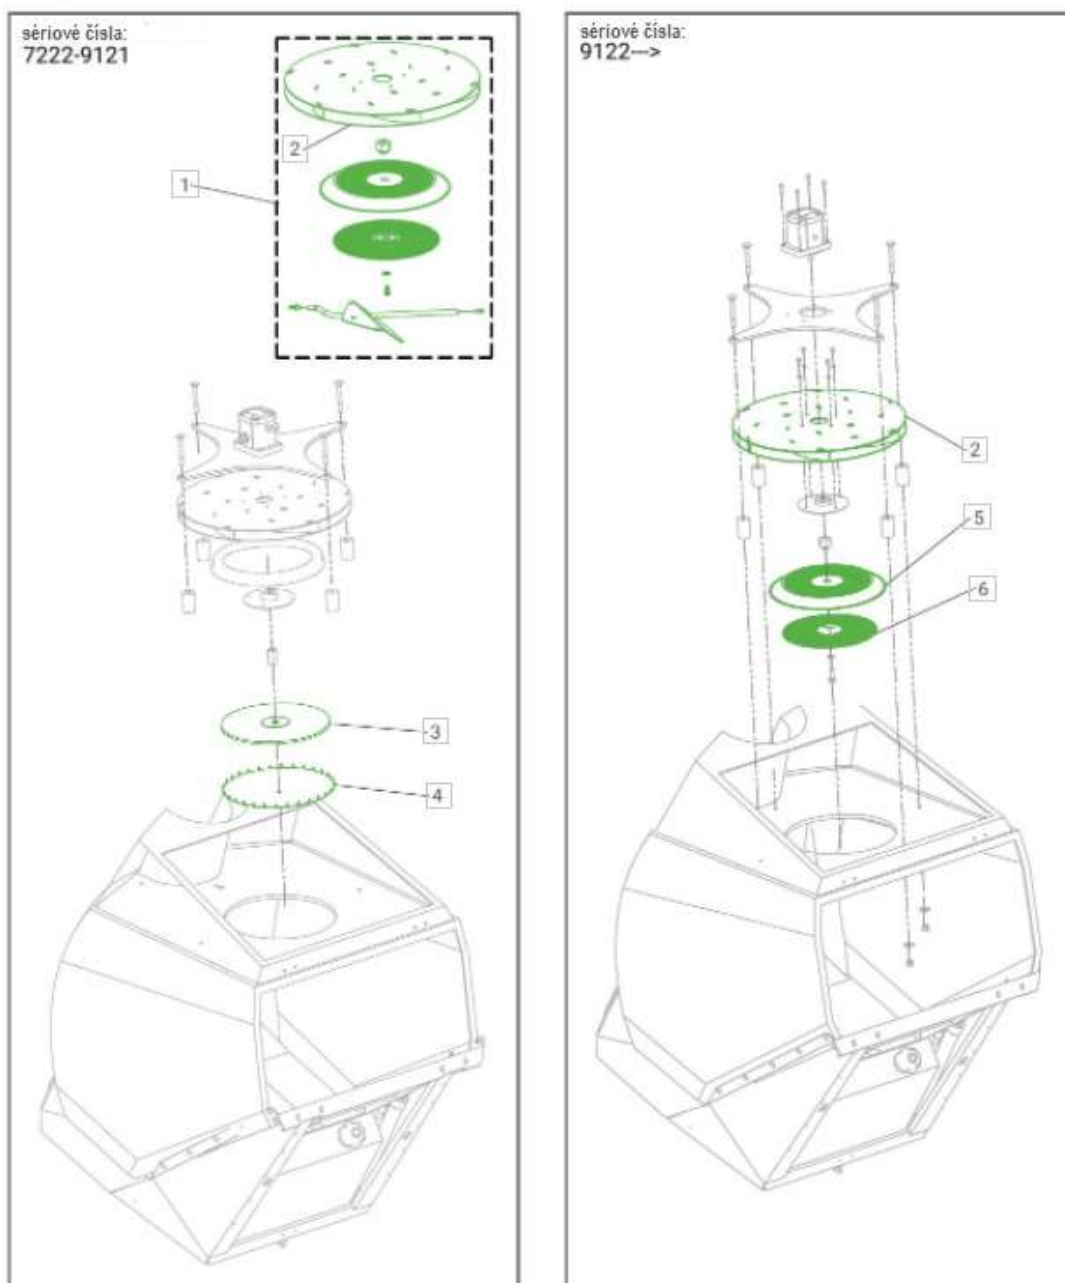

Zásobník zametacej nadstavby

## Zásobník zametacej nadstavby FS

Dátum modifikácie: 26.08.20 /SHH

Výkres: E90101331-2-01

**Opotrebitel'né náhradné diely (OND):**

Pozícia	Číslo položky	Popis
1.	E30200250	Filtračný systém - Kit
1.	E30200260	Filtračný systém Casappa
2.	E20203930	Turbína ø500mm
3.	E09709370	Rotačný filter.
4.	E20102630	Rotačná mriežka
5.	E09900570	Rotačná mriežka
6.	E09709600	Rotačný filter
7.	E50000091	Kryt F. zásobníka