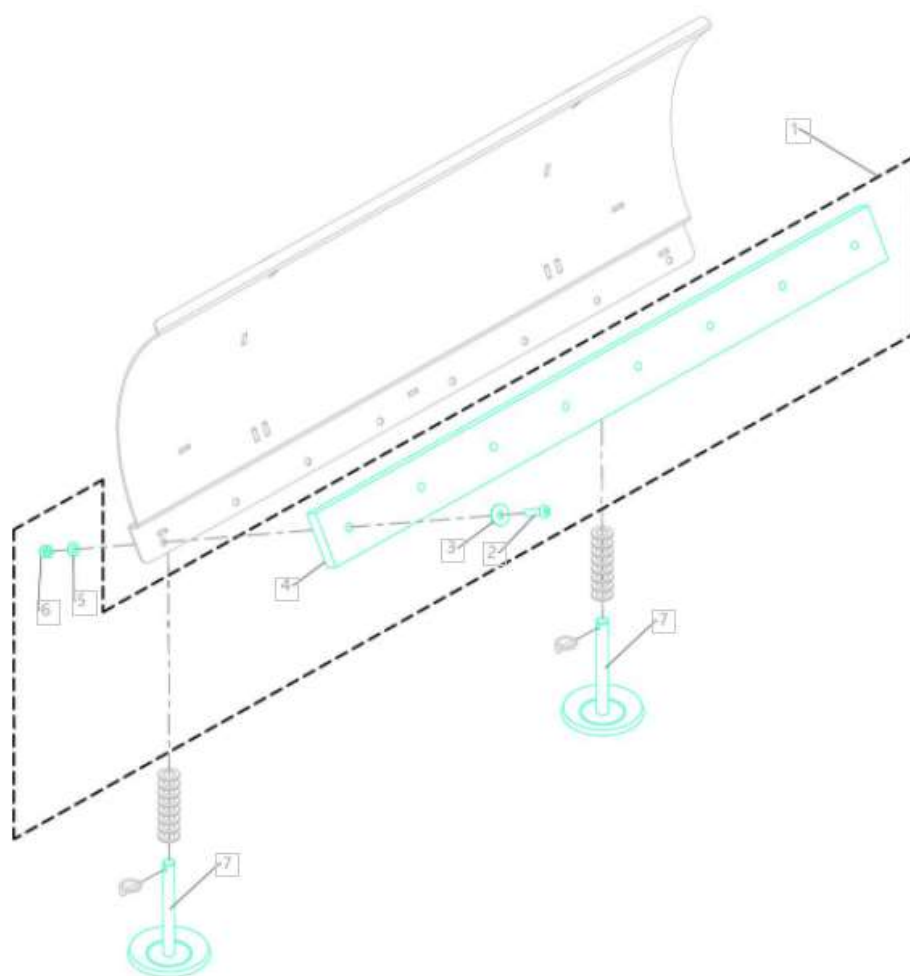

Snežný pluh

Lišta a sklznica

Opotrebitel'né náhradné diely (OND):

Pozícia	Číslo položky	Popis
1.	E90501931	Gumená lišta Kit
2.	E03200890	Skrutky s gombíkovou hlavou M12X50 ISO 7380-1 A2
3.	E03902130	Podložka M12 \varnothing 13X37X3 ISO7093 A2
4.	E09724490	Gumená lišta SH80
5.	E03905110	Podložka M12 \varnothing 13X24X2,5 DIN125A A2
6.	E03804040	Poistná matica M12 DIN 985 A2
7.	E50007143	Sklznica \varnothing 135x210mm