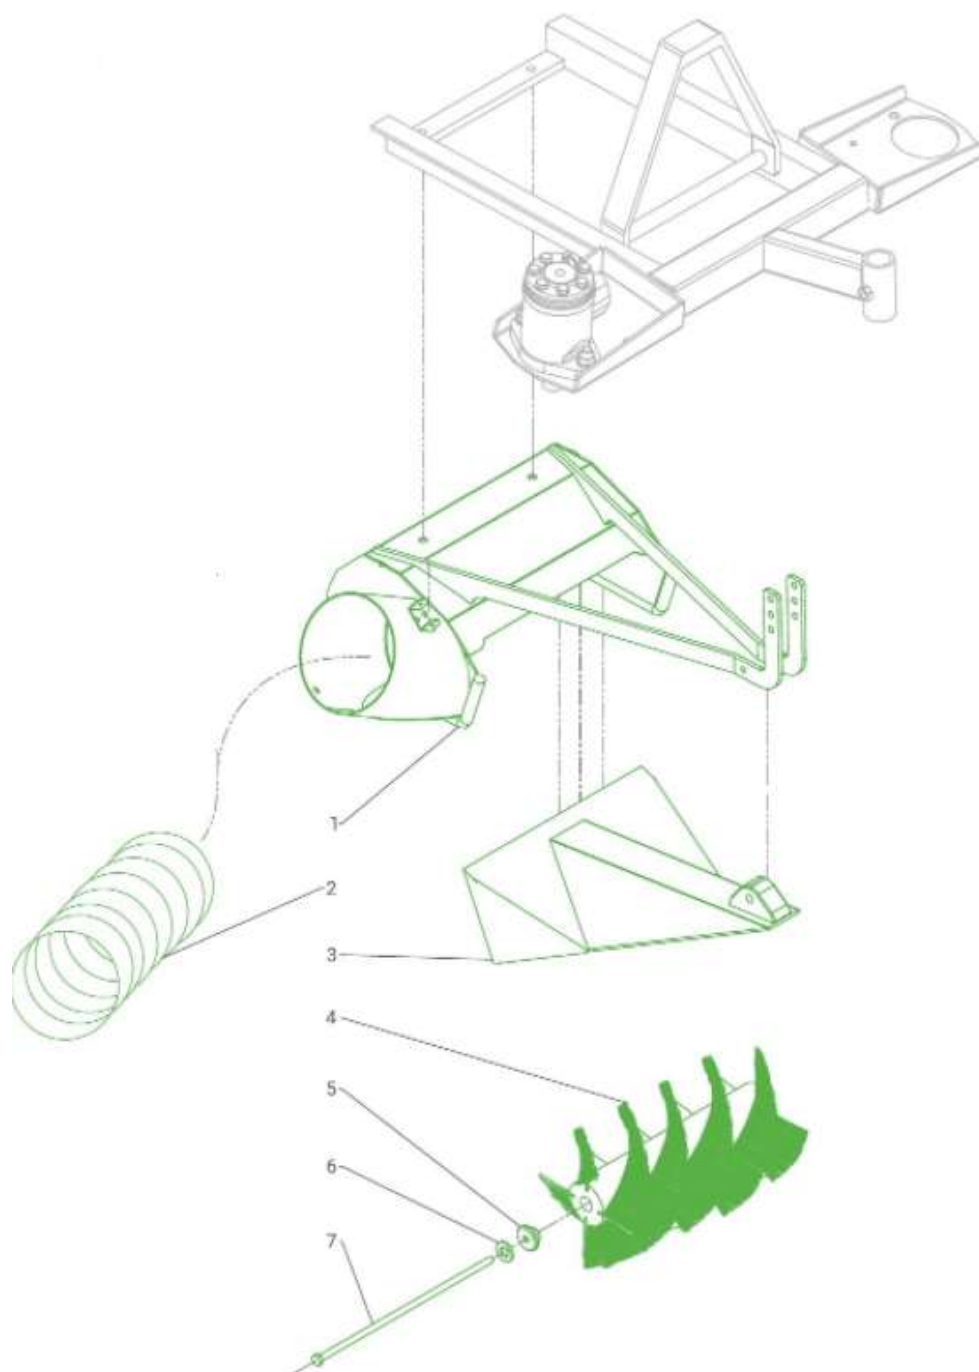

Predná zametacia nadstavba

Nasávacie hrdlo FK2

Opotrebitel'né náhradné diely (OND):

Pozícia	Číslo položky	Popis
1.	E60204586	Kryt centrálnej kefy
2.	E04703080	Sacia hadica \varnothing 150X2150mm
3.	E20204090	Klapka nasávacieho hrdla
4.	E20204070	Kefa centrálna špirálová na plechovky
4.	E20204080	Kefa centrálna špirálová sacieho hrdla – štandard
5.	E60001378	Čap – centrálnej kefy
6.	E03904030	Podložka vejárová M8 FZB DIN 6798 I
7.	E03200560	Oceľová skrutka M8X300 FZB ISO 4014 8.8