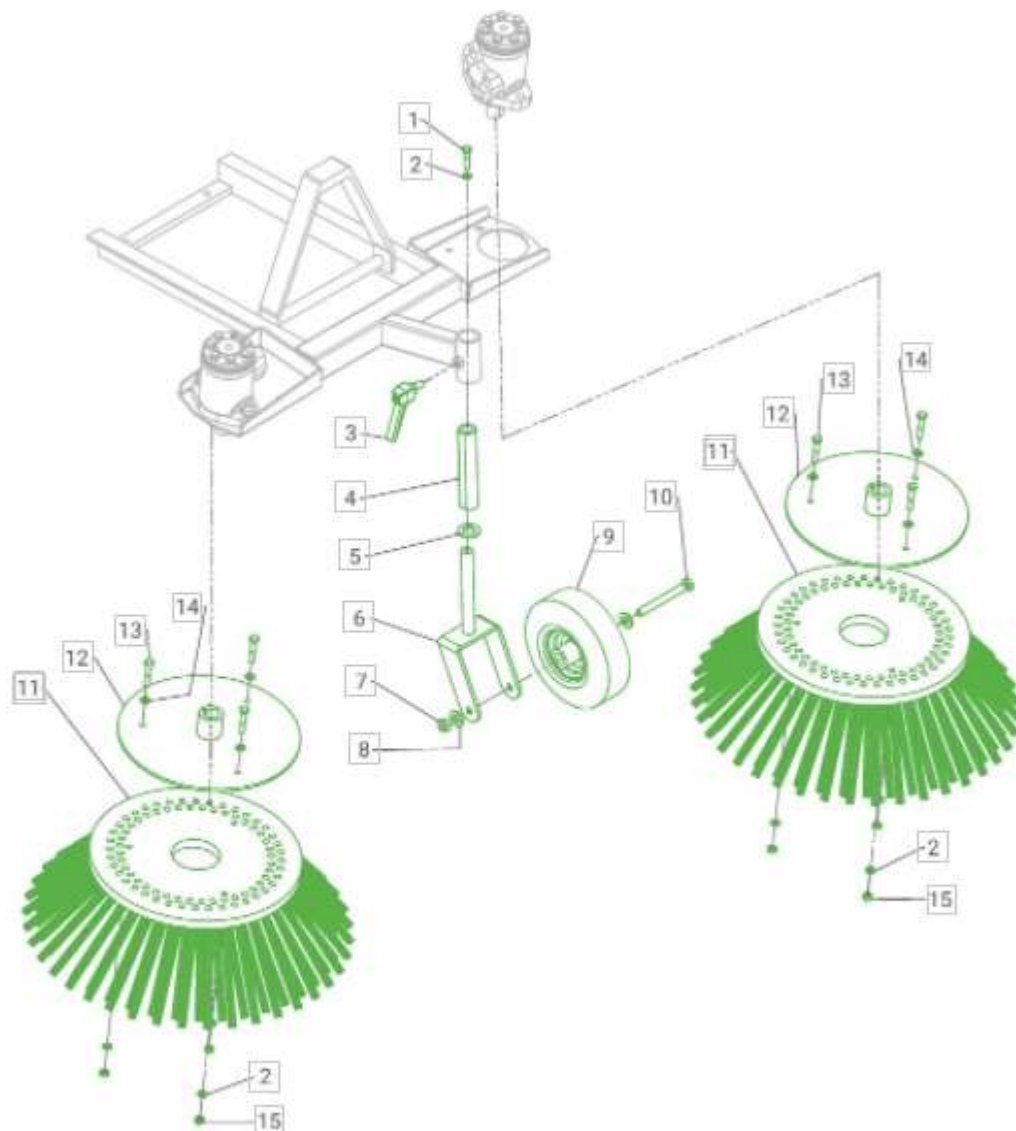

Predná zametacia nadstavba

## Kefy a pomocné koleso FK2

**Opotrebitel'né náhradné diely (OND):**

Pozícia	Číslo položky	Popis
1.	E03100140	Matica M8X20 FZB ISO 4017 8.8
2.	E03902020	Podložka M8 ø8,4x24X2 FZB
3.	E01302030	Rukoväť nastavenia
4.	E60000008	Nastavovacia náprava - galv.
5.	E03900100	Podložka M20 FZP ø21X37X3
6.	E60200008	Držiak kolesa
7.	E03803080	Poistná matica M12 FZB DIN 985
8.	E03900060	Podložka M12 FZB ø13X24X2,5
9.	E01100330	Koleso 200X65
10.	E03200490	Skrutka M12x115 FZB ISO 4014 8.8
11.	E01103000	Kefa 355/570mm / Polypropylén
11.	E50002259	Kefa 355/570mm / Polypropylén/Oceľ
11.	E01103001	Kefa 355/570mm / 1,6 PPN Polypropylén
12.	E60200033	Tanier kefy ø300X5mm
13.	E03200150	Skrutka M8X50 FZB ISO 4014 8.8
14.	E03900040	Podložka M8 FZB ø8,4X16X1,6
15.	E03803060	Poistná matica M8 FZB DIN 985