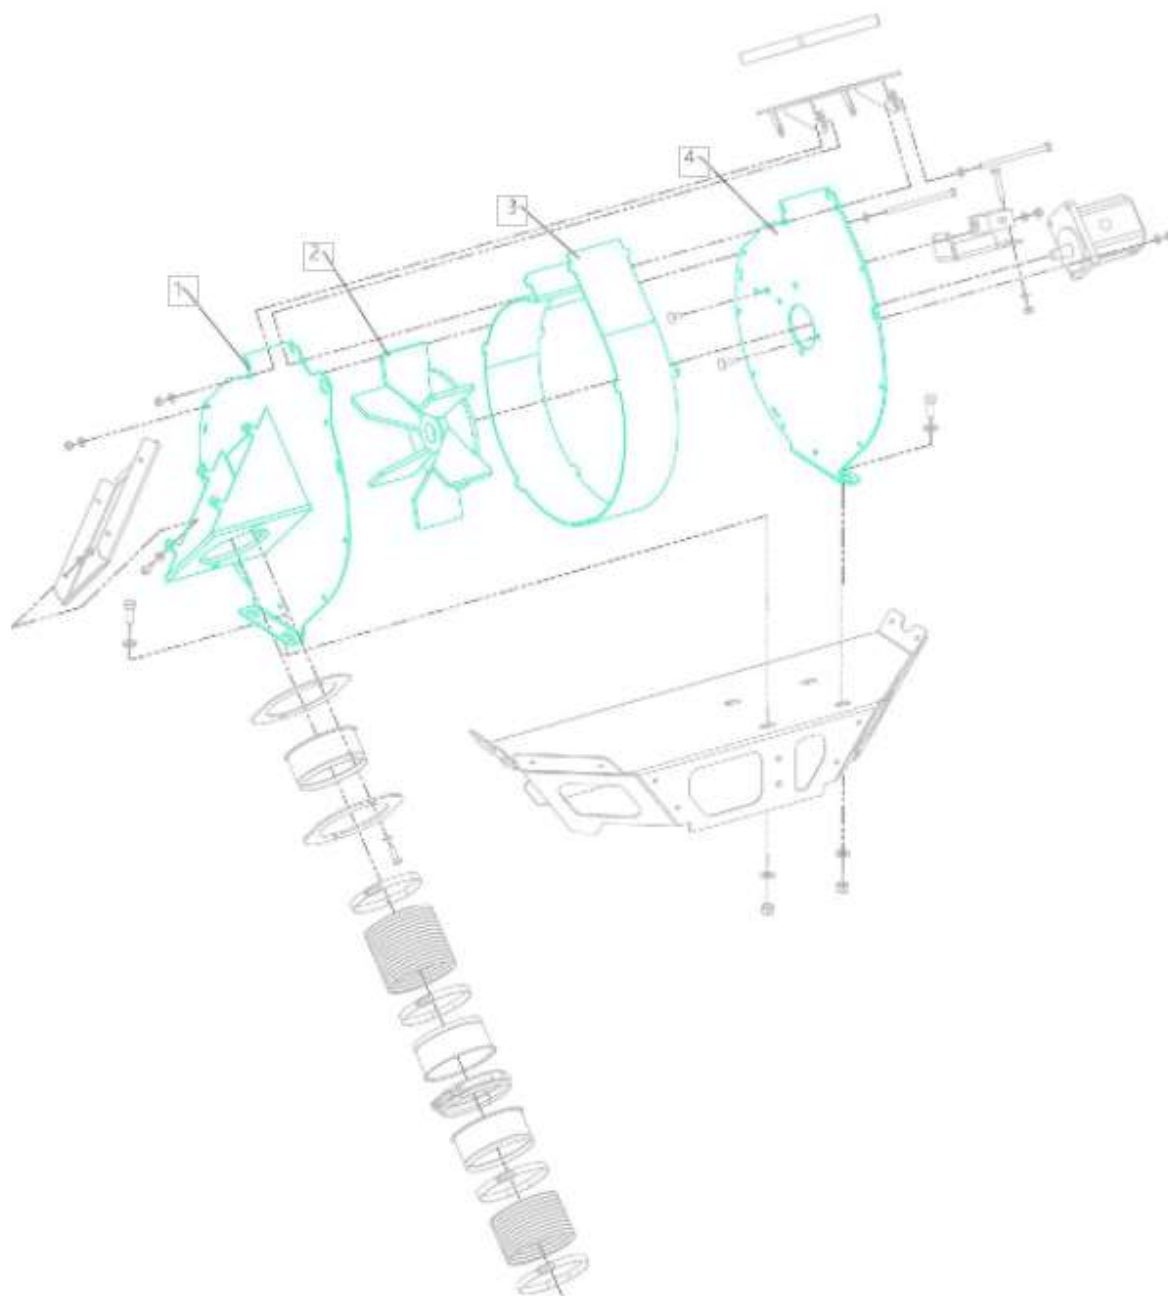

Zásobník so zberom trávy

Turbína

Opotrebitel'né náhradné diely (OND):

Pozícia	Číslo položky	Popis
1.	E60205390	Prívodná doska turbíny RAL 9023
2.	E40201290	Turbína ø316 mm
3.	E40102670	Kryt turbíny 3 mm
4.	E50000321	Krycia doska turbíny