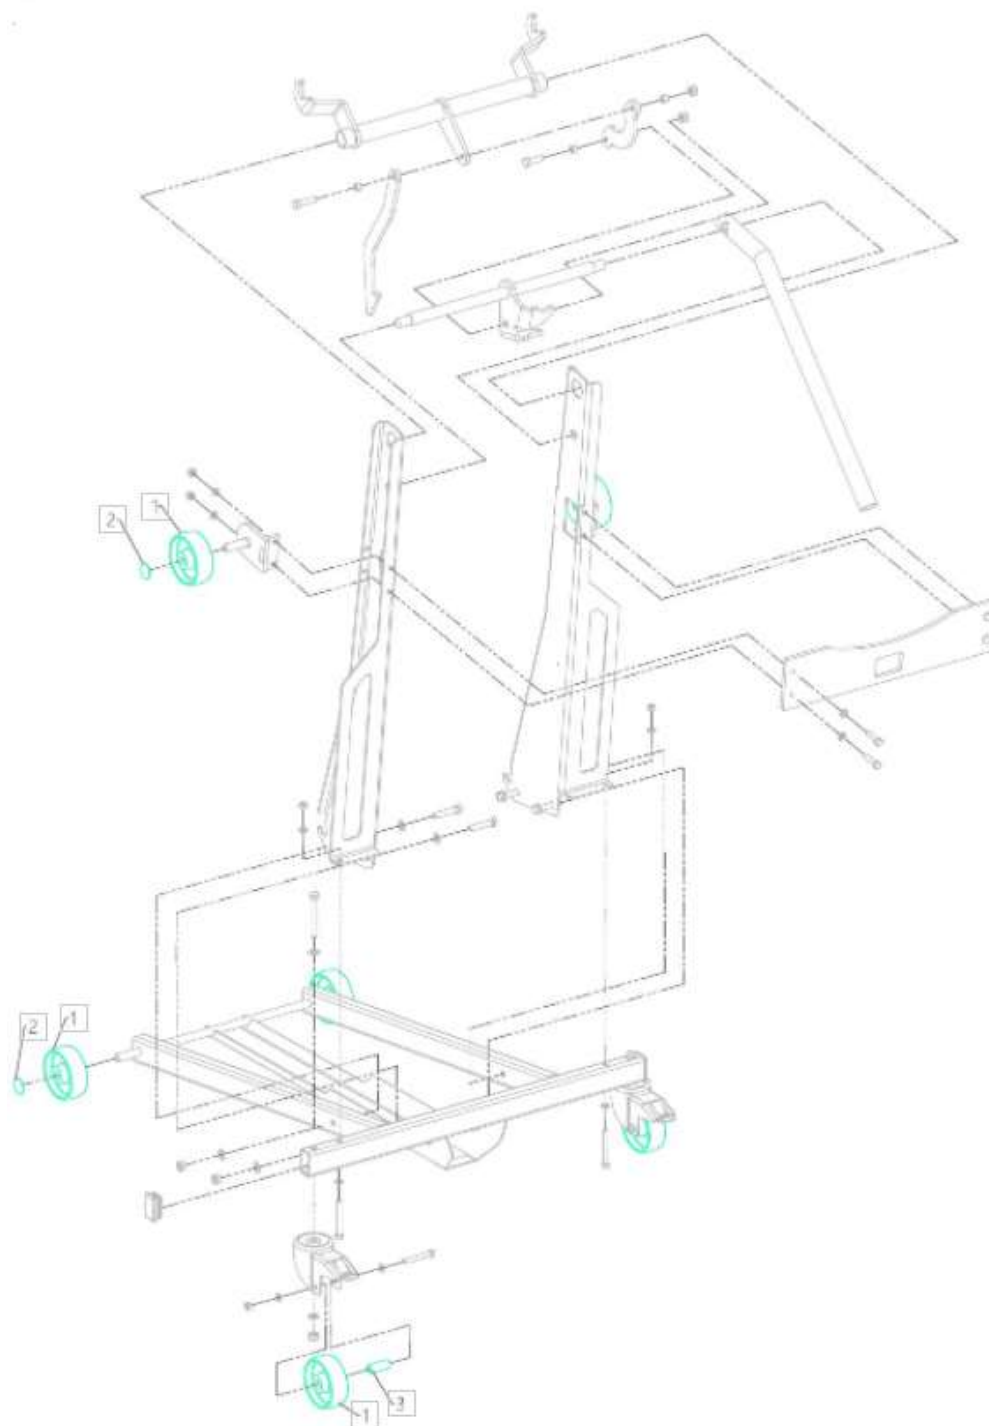

Zásobník so zberom trávy

## Stojan valčekový

Dátum modifikácie: 22.04.19 /SHH

Výkres: E90100661-2-03

**Opotrebitel'né náhradné diely (OND):**

Pozícia	Číslo položky	Popis
1.	E01100360	Koleso $\varnothing$ 100x38 mm
2.	E01906080	Zaisťovacia podložka $\varnothing$ 15 mm
3.	E20012270	Prechodové koliesko $\varnothing$ 16x42 mm