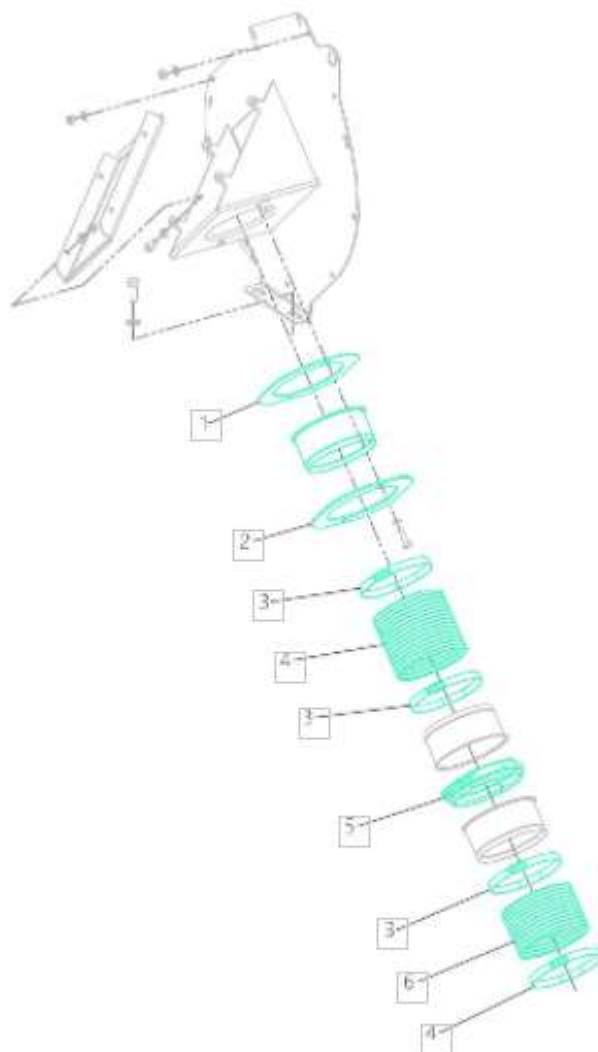

Zásobník so zberom trávy

Sacie potrubie

Opotrebitel'né náhradné diely (OND):

Pozícia	Číslo položky	Popis
1.	E50000361	Príruba \varnothing 180x130x2 mm
2.	E50000253	Príruba \varnothing 180x130x4 mm
3.	E50000042	Svorka \varnothing 125 mm
4.	E50000039	Sacia hadica \varnothing 127 mm
5.	E50000032	Upínacia svorka \varnothing 127 mm
6.	E50000372	Sacia hadica \varnothing 127 mm