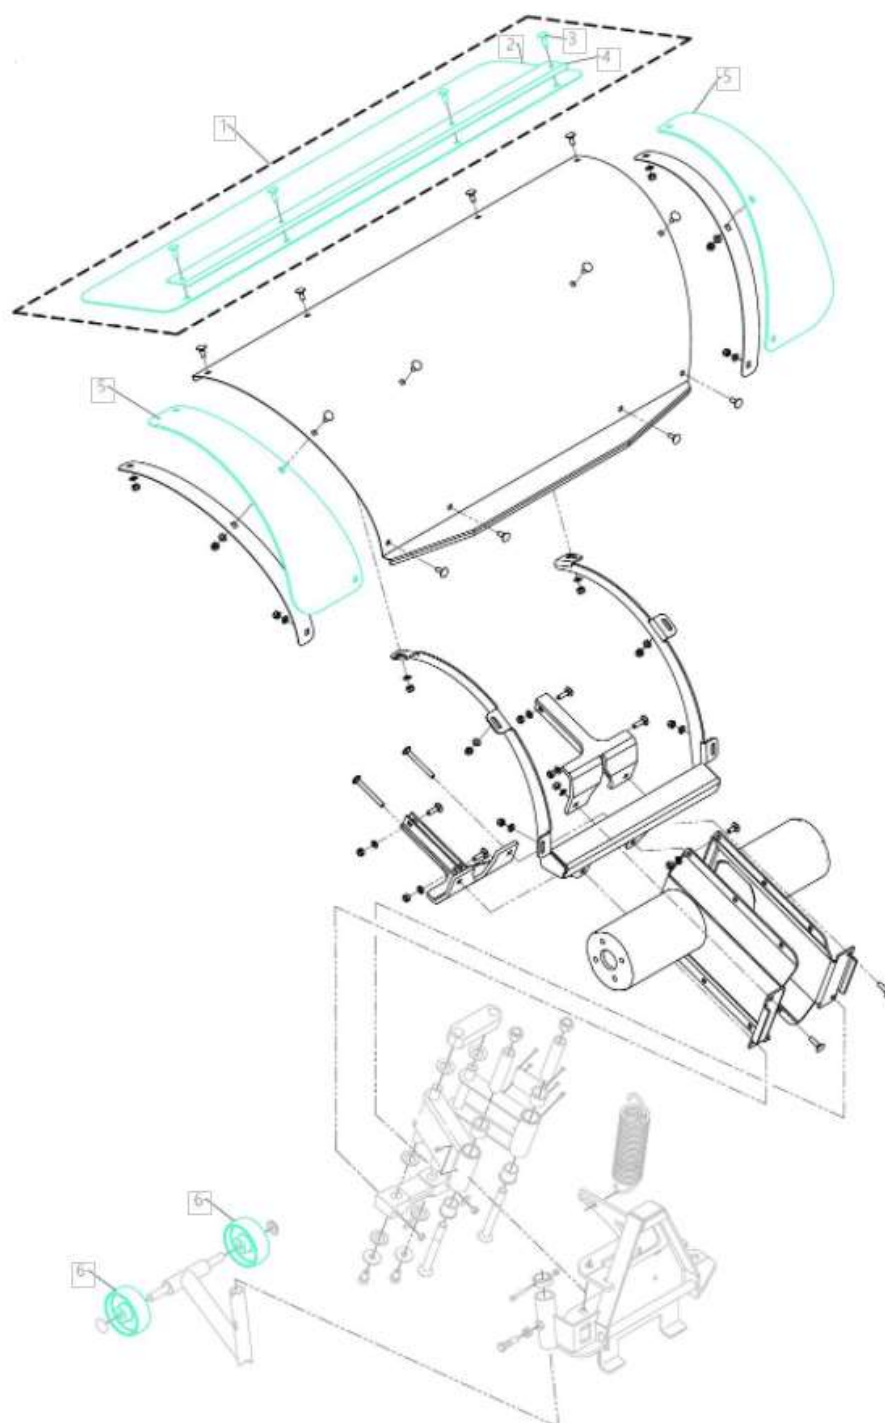

Snežná kefa

Ochranný kryt a stojan

Dátum modifikácie: 23.04.19 /SHH

Výkres: E90101561-2-02

Opotrebitel'né náhradné diely (OND):

Pozícia	Číslo položky	Popis
1.	E70301011	Ochranný kryt
2.	E09722780	Blatník 2mm PE-HH
3.	E03500050	Skrutka M8x25 mm FZB DIN 603
4.	E61100985	Kryt, Plastový
5.	E09722670	Gumová clona EPDM SH70
6.	E01100360	Koleso ø100x38 mm