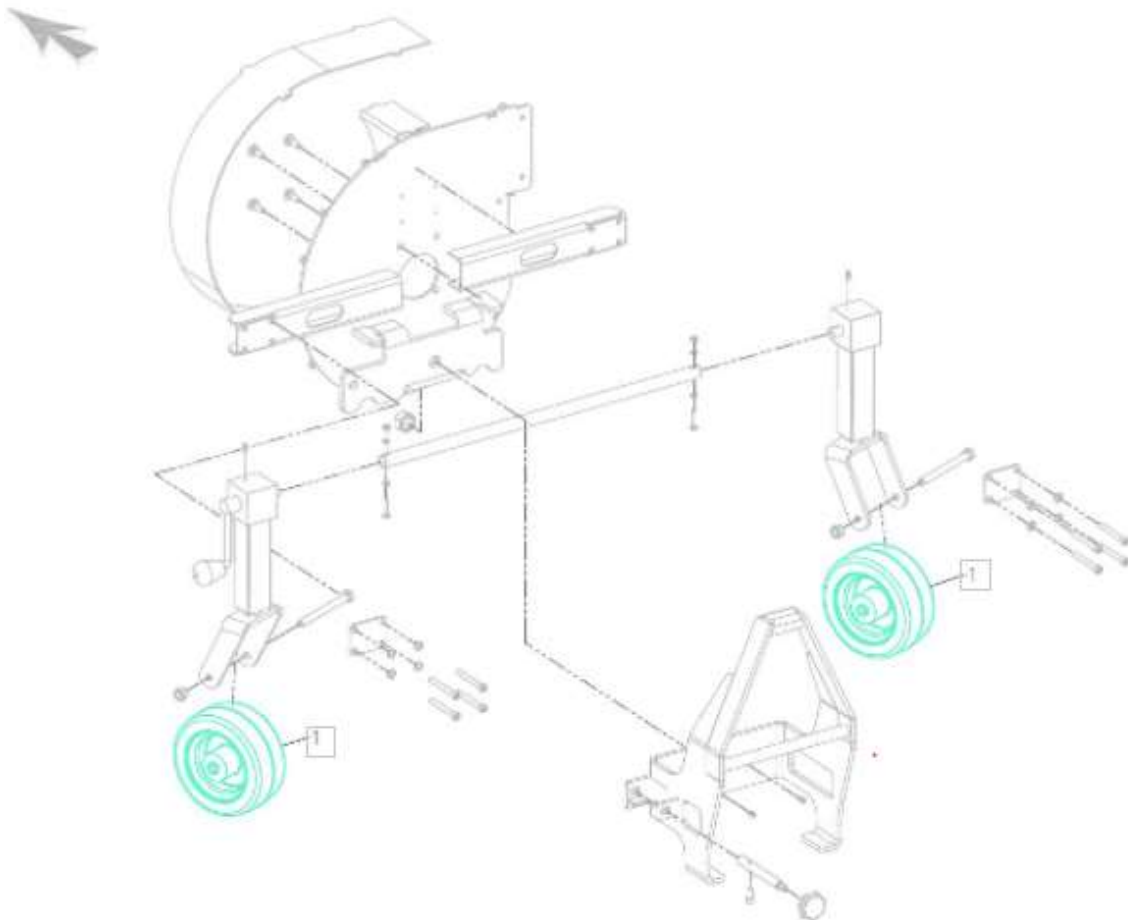

Sacia jednotka lístia LS100U

Podporné koleso

Opotrebitel'né náhradné diely (OND):

Pozícia	Číslo položky	Popis
1.	E01100300	Podporné koleso 180x80 mm