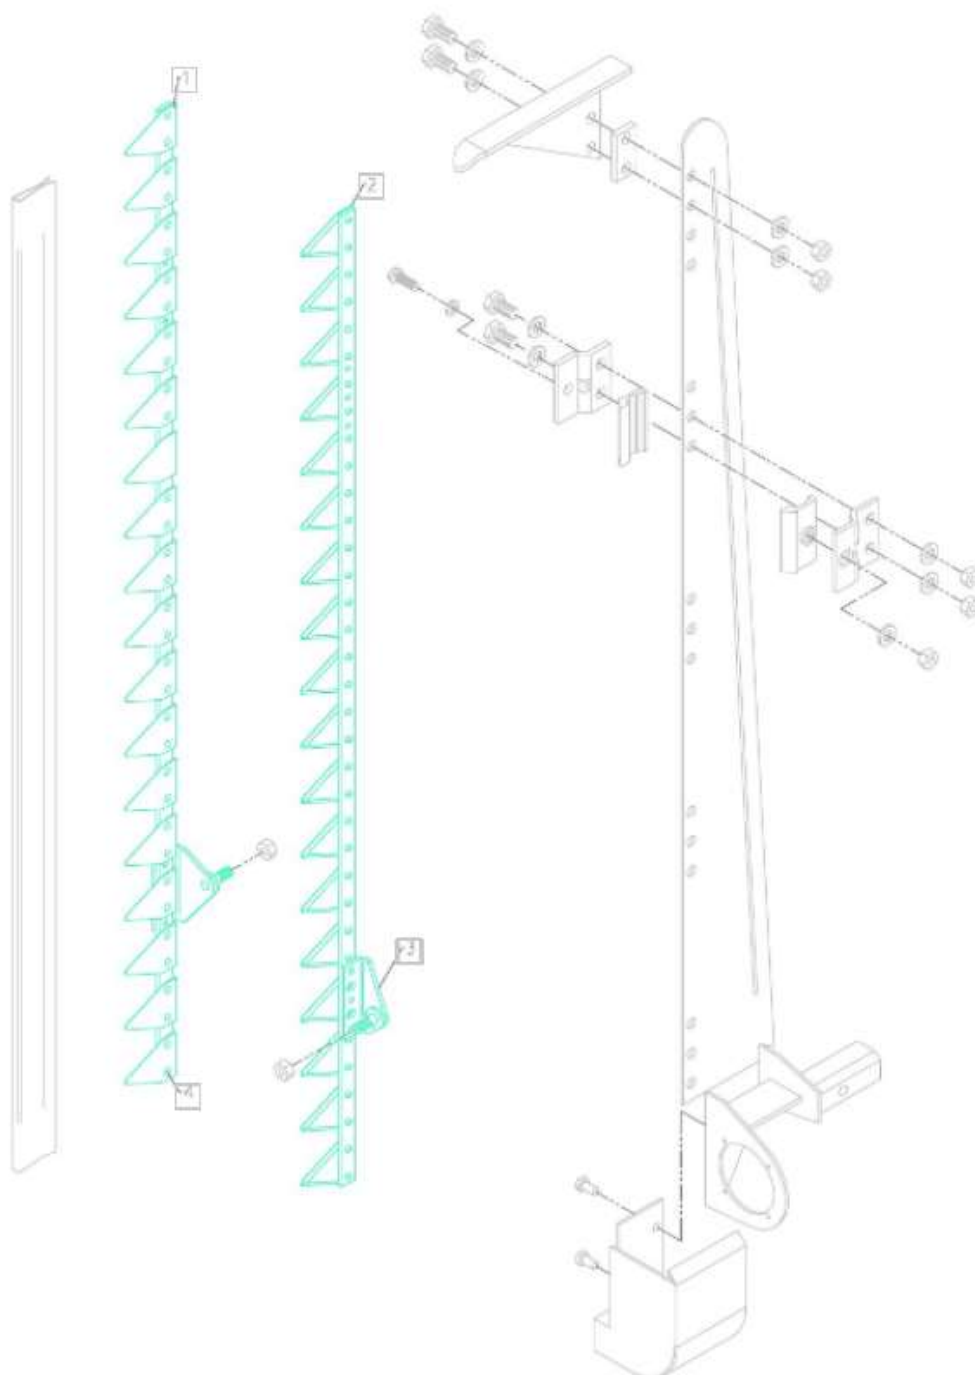

Plotostrih

Strihacie nože

Opotrebitel'né náhradné diely (OND):

| Pozícia | Číslo položky | Popis |
|----------------|----------------------|--------------------------|
| 1. | E90601060 | Nit nožov |
| 2. | E90601050 | Nôž |
| 2. | E90601400 | Nôž skladaný |
| 3. | E90601070 | Hlava noža – predný diel |
| 3. | E90601370 | Sada nožov – komplet |
| 3. | E90601410 | Vrchný nôž set - komplet |
| 4. | E90601080 | Hlava noža - zadný diel |
| 4. | E90601420 | Spodný nôž - komplet |