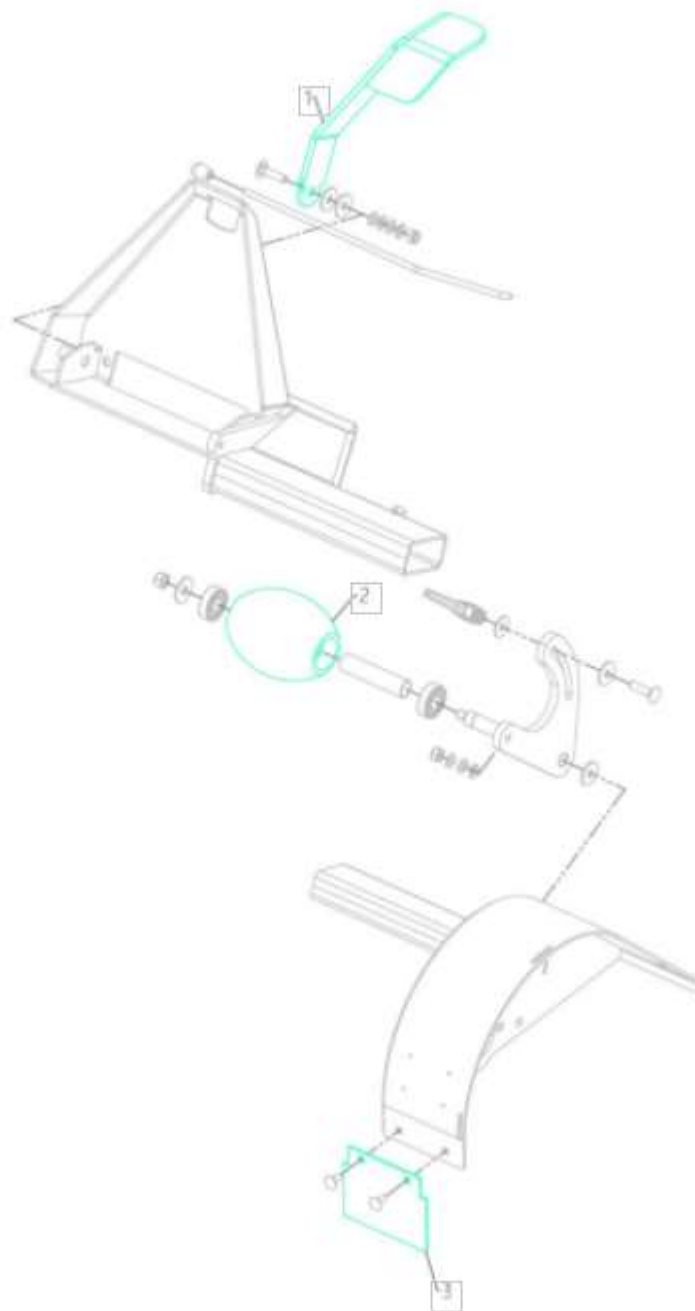

Orezávač záhonov

Stojan a ochranný kryt

Opotrebitel'né náhradné diely (OND):

Pozícia	Číslo položky	Popis
1.	E61101099	Stoja pre orezávač záhonov
2.	E09701270	Gumené koleso ø120-152 SH60
3.	E09722710	Gumový ochranný kryt 143x120x4 mm EPDM