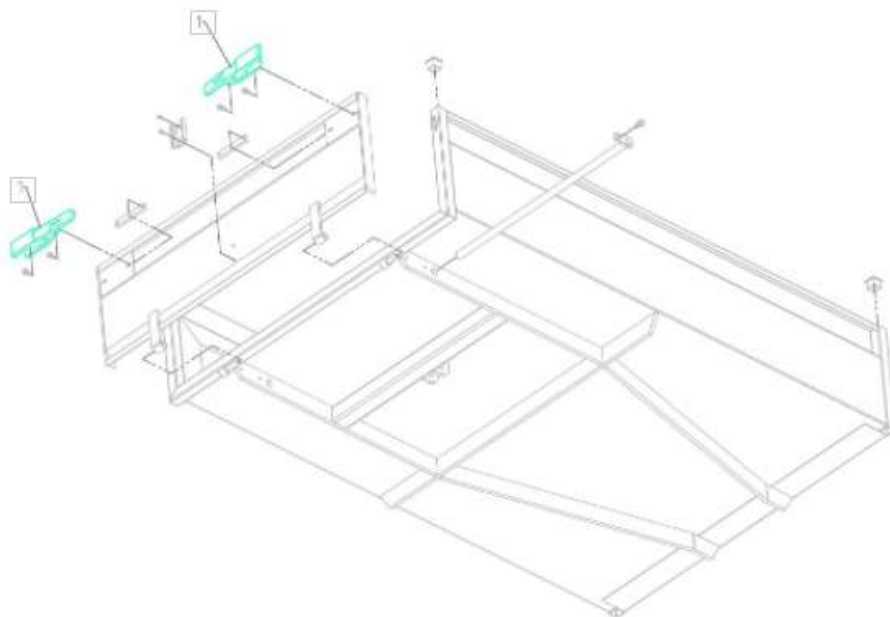

Lahký nákladný sklápač

Kolesá a uzamykacie zariadenia

Dátum modifikácie: 22.04.19 /SHH

Výkres: E90101151-2-01

Opotrebitel'né náhradné diely (OND):

Pozícia	Číslo položky	Popis
1.	E01307020	Uzamykacie zariadenie
2.	E01100050	Obslužné koleso – komplet 200 mm
3.	E01109330	Krytka náboja (puklica)
4.	E50001575	Koleso 18x8,5 mm 4P