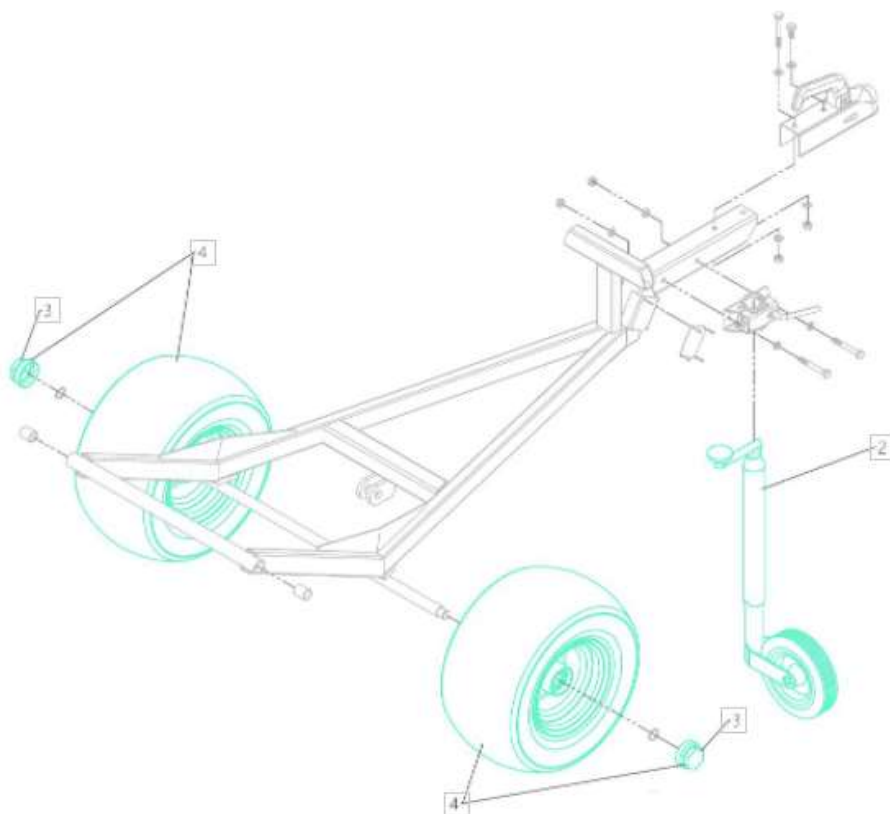

Lahký nákladný sklápač

Kolesá a uzamykacie zariadenia

Dátum modifikácie: 22.04.19 /SHH

Výkres: E90101151-2-01

Opotrebitel'né náhradné diely (OND):

Pozícia	Číslo položky	Popis
1.	E01307020	Uzamykacie zariadenie
2.	E01100050	Obslužné koleso – komplet 200 mm
3.	E01109330	Krytka náboja (puklica)
4.	E50001575	Koleso 18x8,5 mm 4P