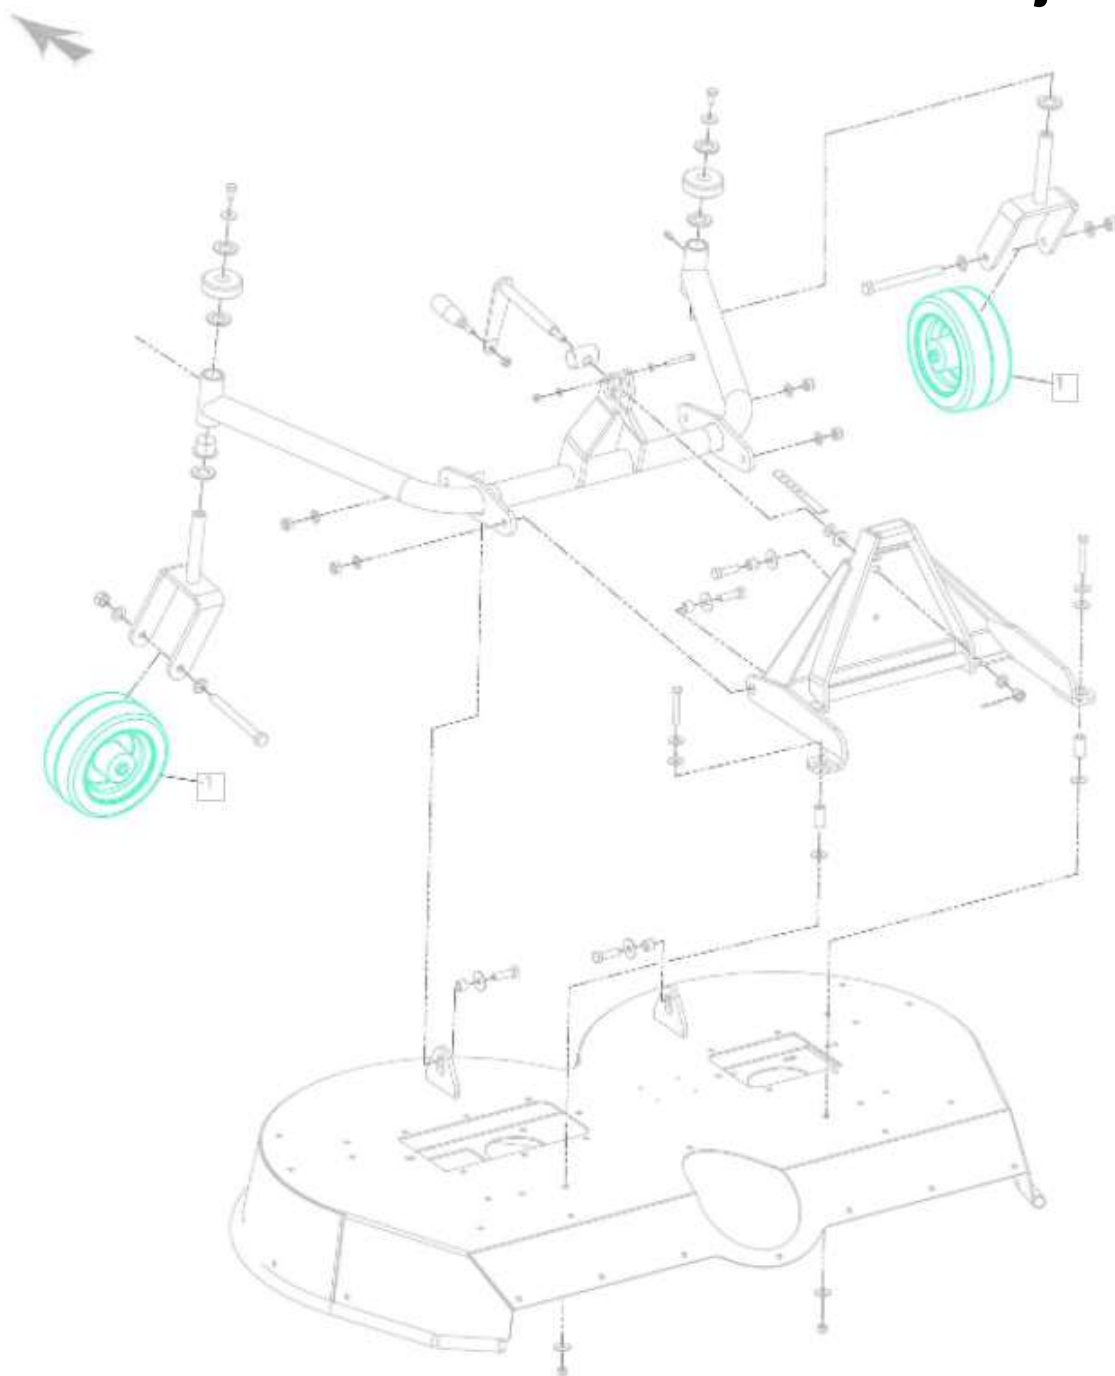

Kosačka nožová 1200

Stojan

Opotrebitel'né náhradné diely (OND):

Pozícia	Číslo položky	Popis
1.	E01100300	Koliesko 180x80 mm