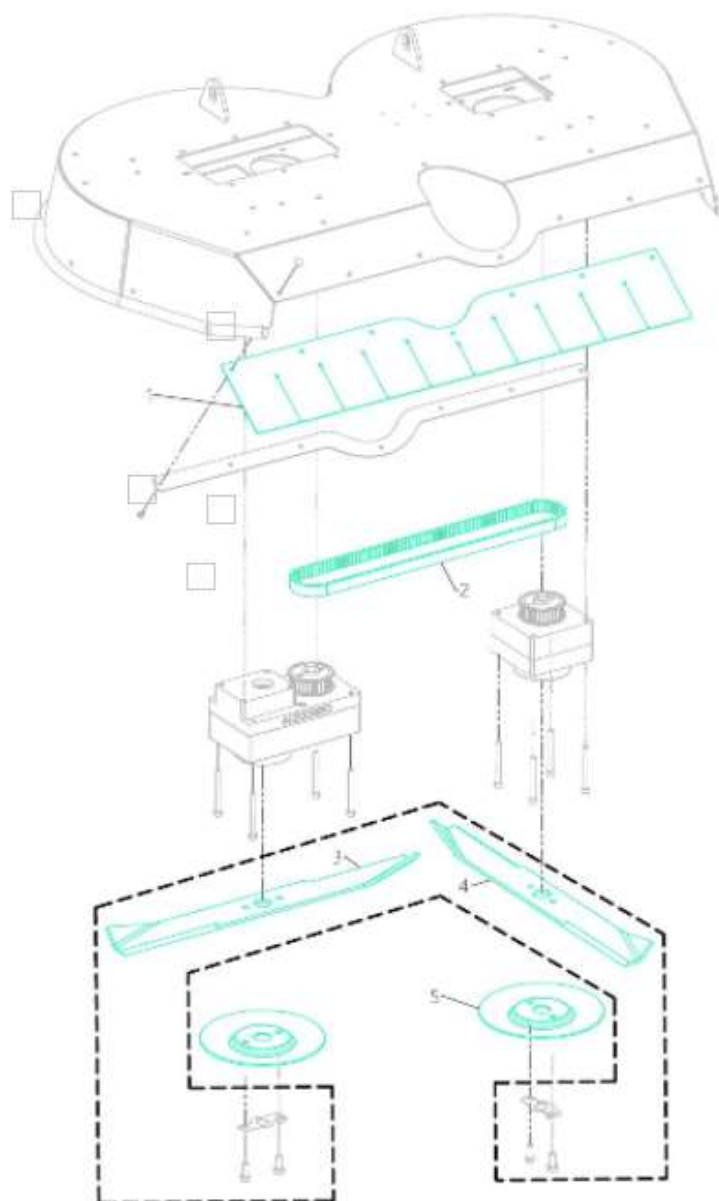

Kosačka nožová 1200

## Nože a podvozok

**Opotrebitel'né náhradné diely (OND):**

<b>Pozícia</b>	<b>Číslo položky</b>	<b>Popis</b>
1.	E09723710	Gumová platňa 930x150x2,6 mm
2.	E01604230	Ozubení pás 1 200x20 mm
3.	E09720370	Nôž – Ľavý 625 mm
4.	E09720380	Nôž – Pravý 625 mm
5.	E61000389	Ochranný kryt EI. - Galvanizovaný