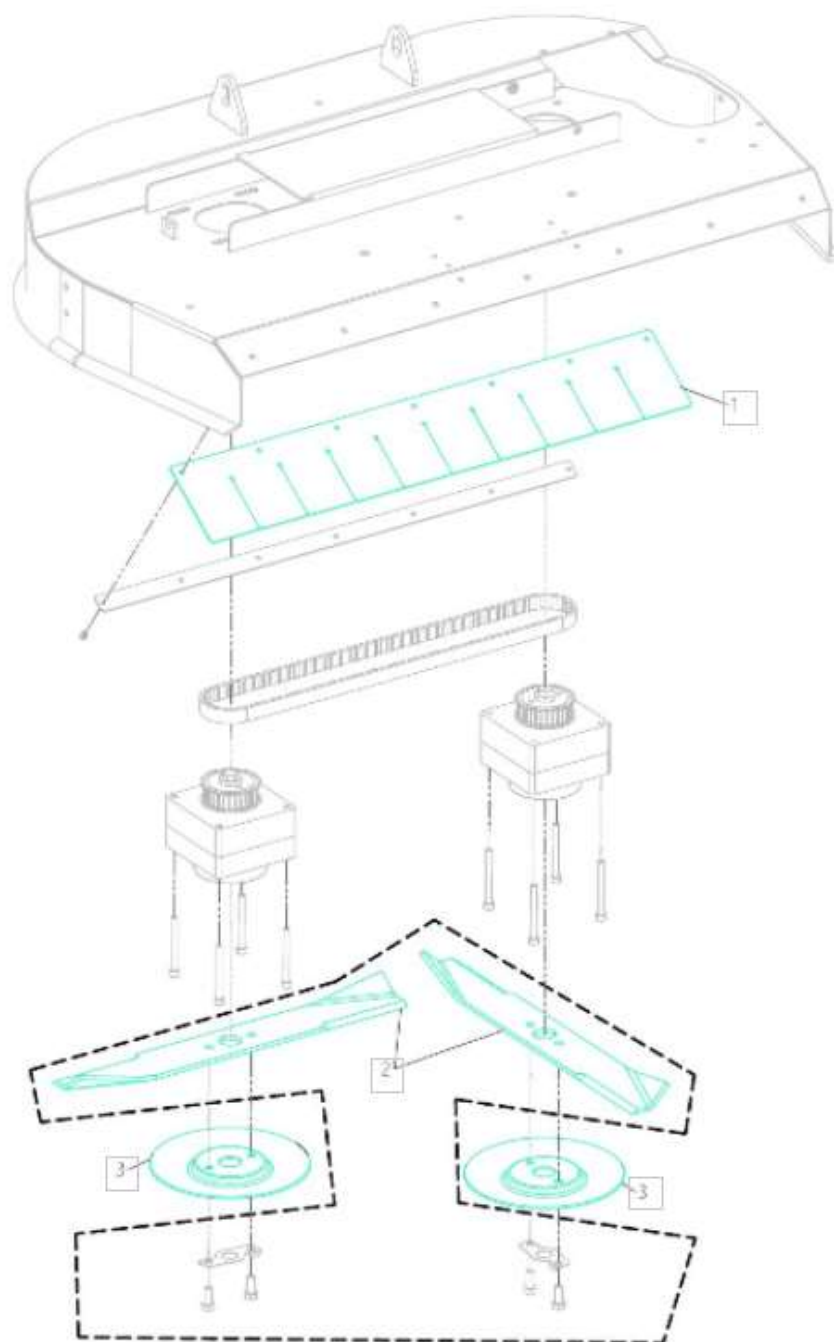

Kosačka nožová 1000

## Nože a podvozok

**Opotrebitel'né náhradné diely (OND):**

Pozícia	Číslo položky	Popis
1.	E09722250	Gumová platňa 930x150x2,6 mm
2.	E09706170	Nôž 532 mm
3.	E61000389	Ochranný kryt EI.- Galvanizovaný