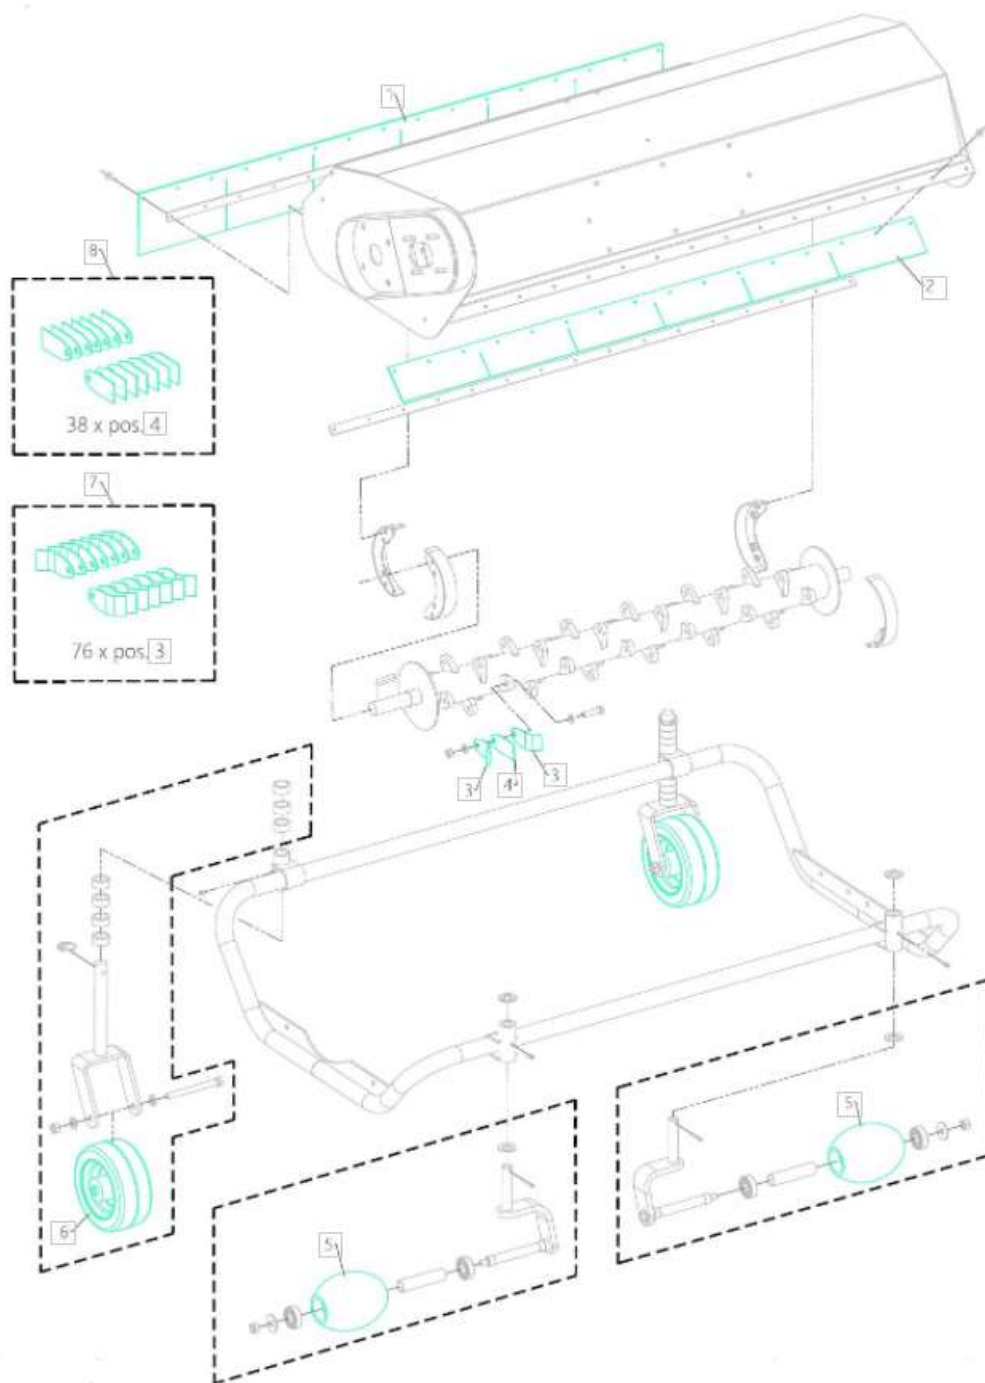

Kladivová kosačka – vertikulátor

Kryt / nože / kolesá

Opotrebitel'né náhradné diely (OND):

Pozícia	Číslo položky	Popis
1.	E09700280	Ochranný kryt, predný / 4mm
2.	E09700290	Ochranný kryt, zadný / 4mm
3.	E01109720	Nože vertikutačné - zakrivené
4.	E01109710	Nože vertikutačné - rovné
5.	E09701270	Gumové koleso \varnothing 120-152 SH60
6.	E01100300	Podporné koleso 180x80 mm
7.	E90501681	Nože cepové - Set (76ks)
8.	E90203061	Nože vertikutačné - Set (38ks)