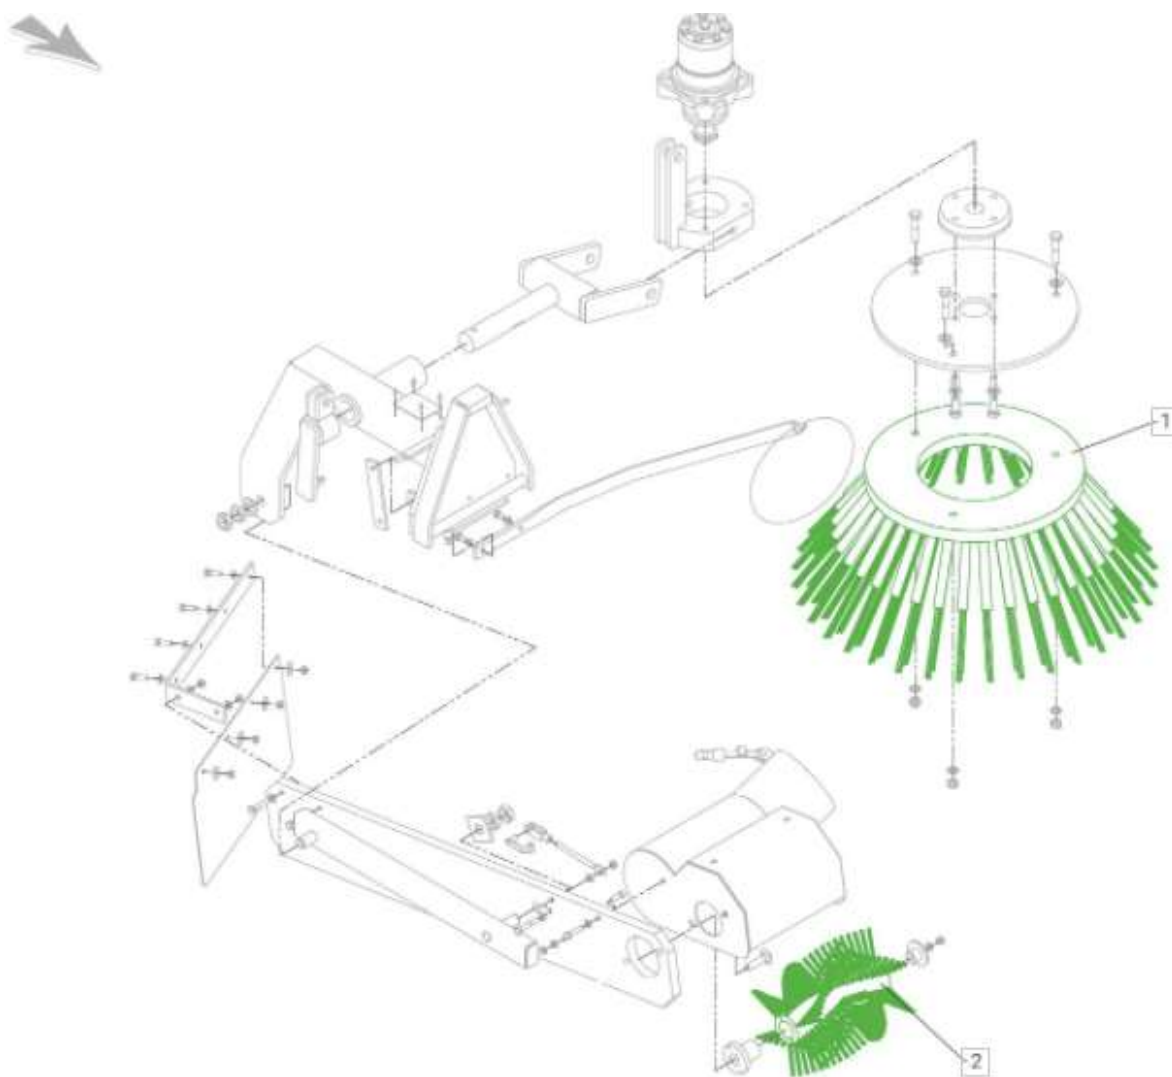

Kefa na burinu

Kefa

Opotrebitel'né náhradné diely (OND):

Pozícia	Číslo položky	Popis
1.	E01103060	Kefa na burinu 400mm - jemná
2.	E01103020	Kefa centrálna ø200mm - špirálová