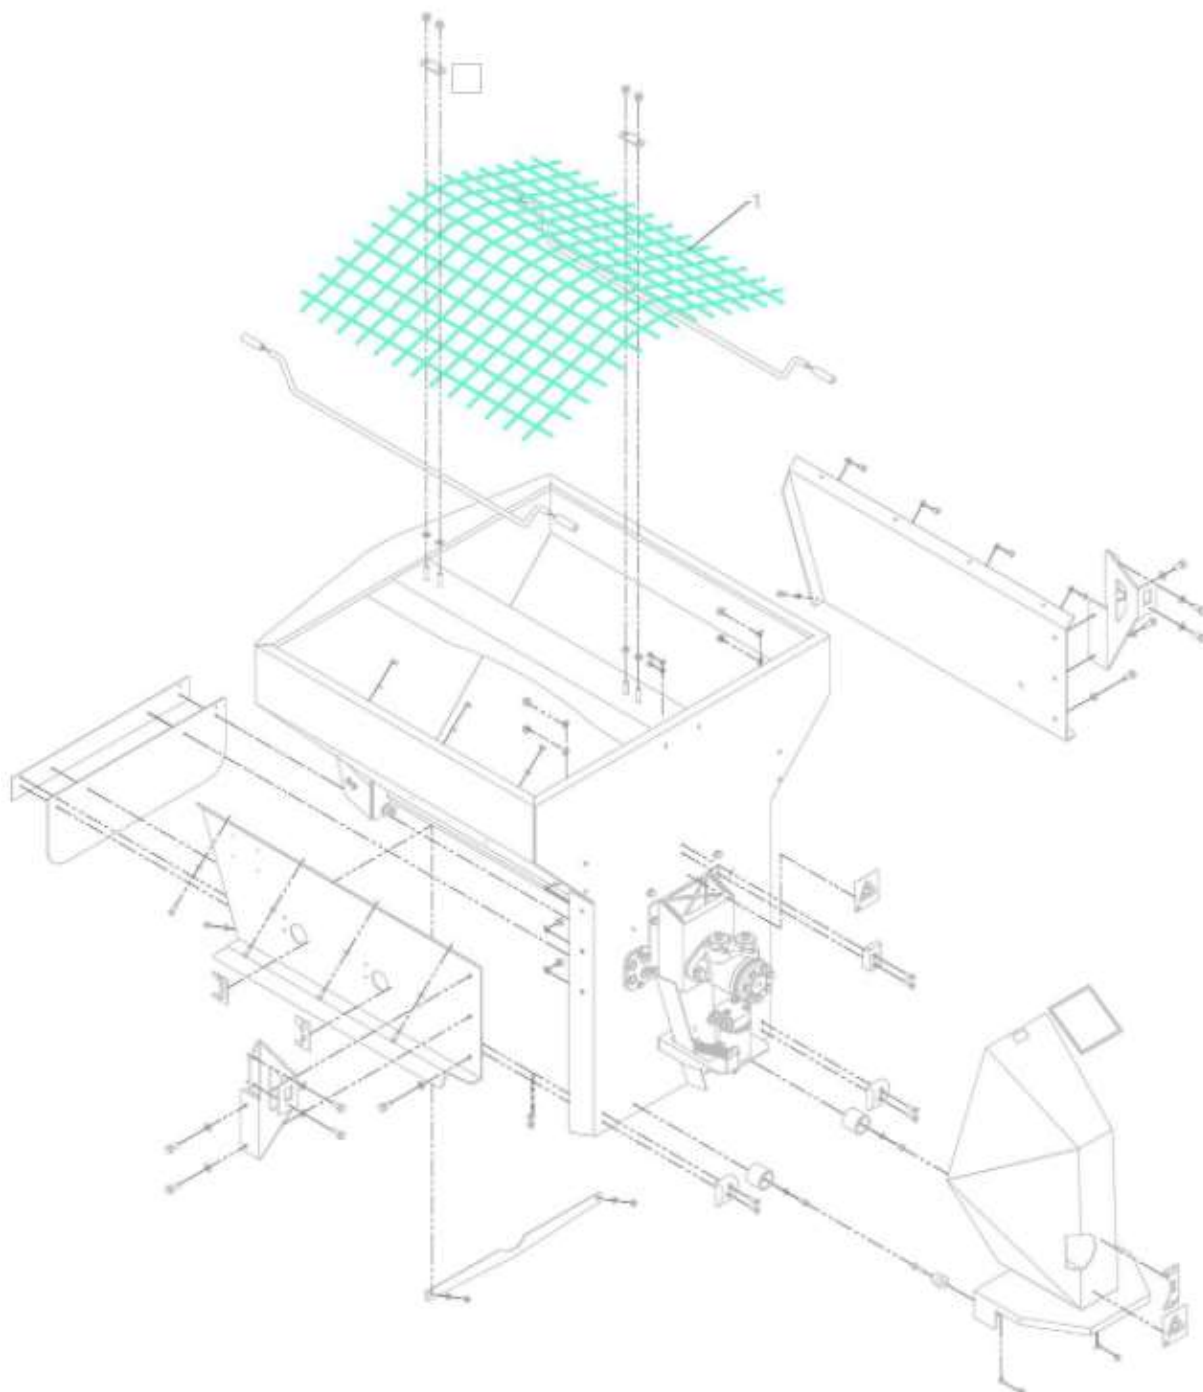

Agregát na solenie a posyp

## Sieť

**Opotrebitel'né náhradné diely (OND):**

Pozícia	Číslo položky	Popis
1.	E60100407	Sieť – Stainless Steel / Galv.