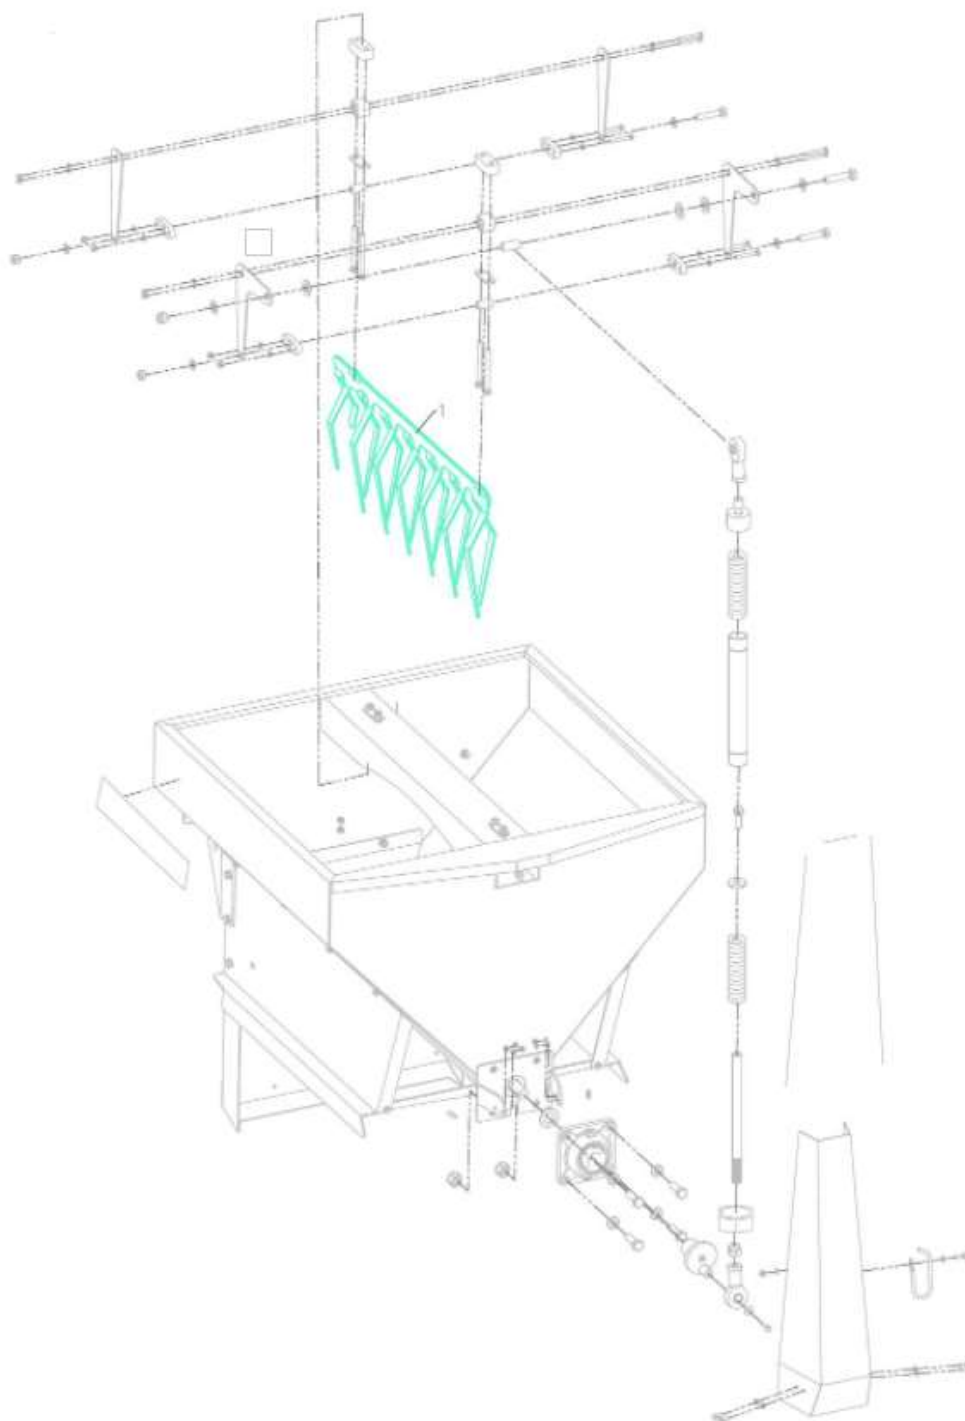

Agregát na solenie a posyp

## Miešadlo

Dátum modifikácie: 23.04.19 /SHH

Výkres: E90101371-2-04

**Opotrebitel'né náhradné diely (OND):**

Pozícia	Číslo položky	Popis
1.	E40200580	Miešadlo – Set..