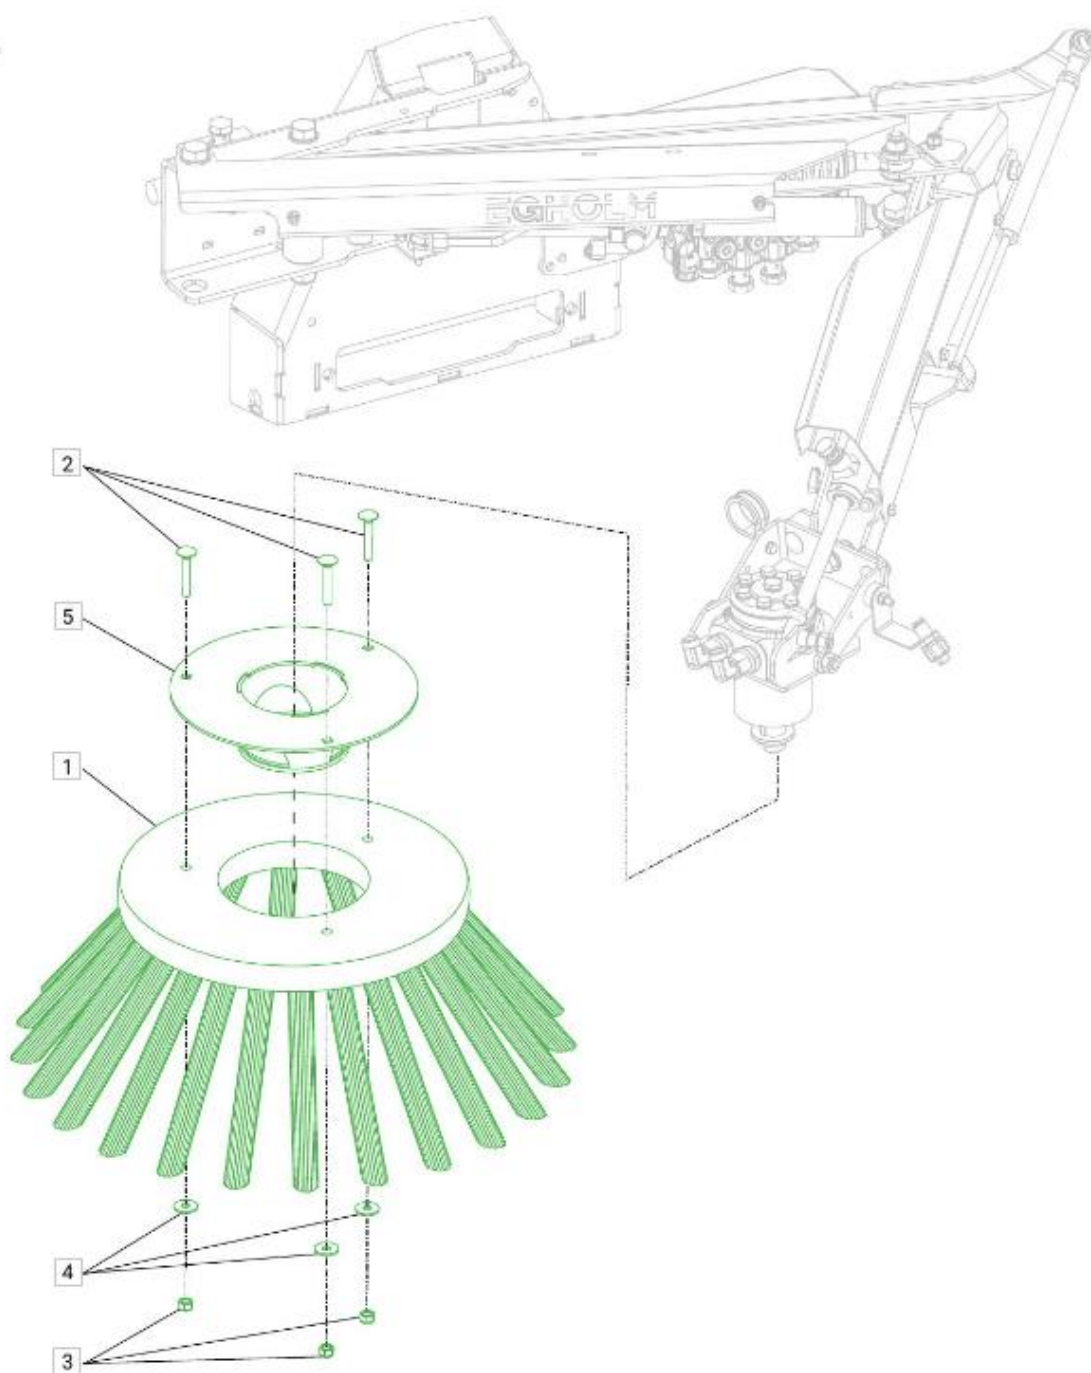

Predná zametacia nadstavba

Prídavná bočná kefa – pravá

Opotrebitel'né náhradné diely (OND):

Pozícia	Číslo položky	Popis
1.	E01103000	Kefa ø355/570 mm, 2,5 PPN (štandard)
1.	E50002259	Kefa ø355/570 mm, PPL/3,3x0,6 Steel
1.	E01103001	Kefa ø355/570 mm, 1,6 PPN
2.	E03500245	Skrutka M8x50 mm, FZB DIN 603
3.	E03803060	Poistná matica M8, FZB DIN 985
4.	E03902020	Ochranný disk, M8 FZB, ø8,4x24x2 ISO7093
5.	E61201465	Doska kefy náboja, ø250mm RAL 7021