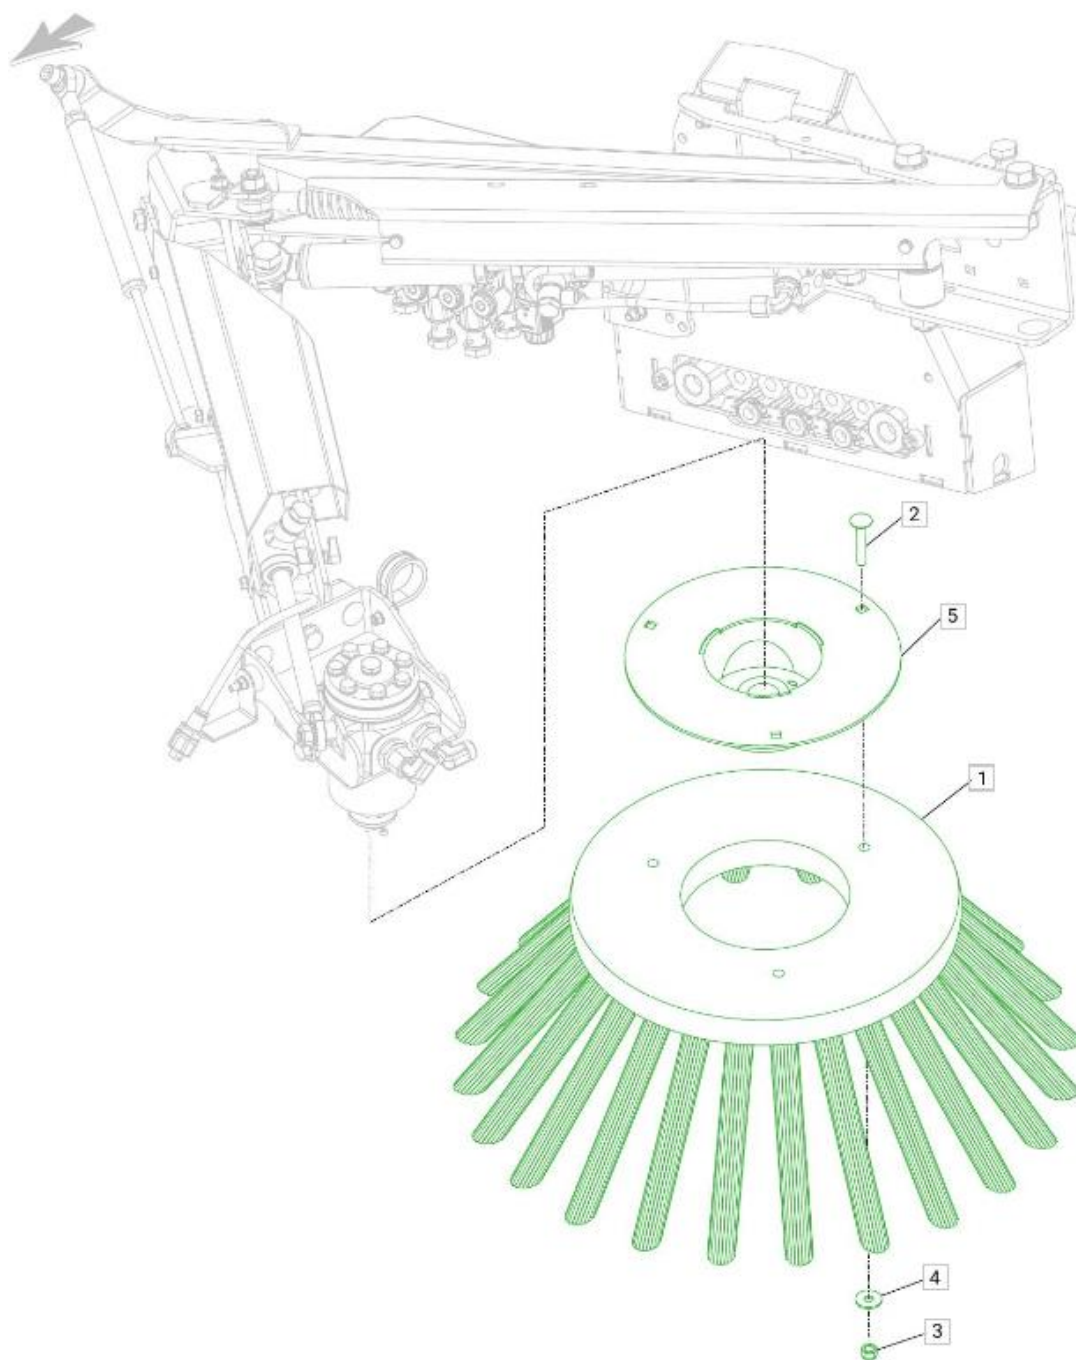

Predná zametacia nadstavba

Prídavná bočná kefa - ľavá

Opotrebitel'né náhradné diely (OND):

Pozícia	Číslo položky	Popis
1.	E01103000	Kefa ø355/570 mm, 2,5 PPN (štandard)
1.	E50002259	Kefa ø355/570 mm, PPL/3,3x0,6 Steel
1.	E01103001	Kefa ø355/570 mm, 1,6 PPN
2.	E03500245	Skrutka M8x50 mm, FZB DIN 603
3.	E03803060	Poistná matica M8, FZB DIN 985
4.	E03902020	Ochranný disk, M8 FZB, ø8,4x24x2 ISO7093
5.	E61201465	Doska kefy náboja, ø250mm RAL 7021