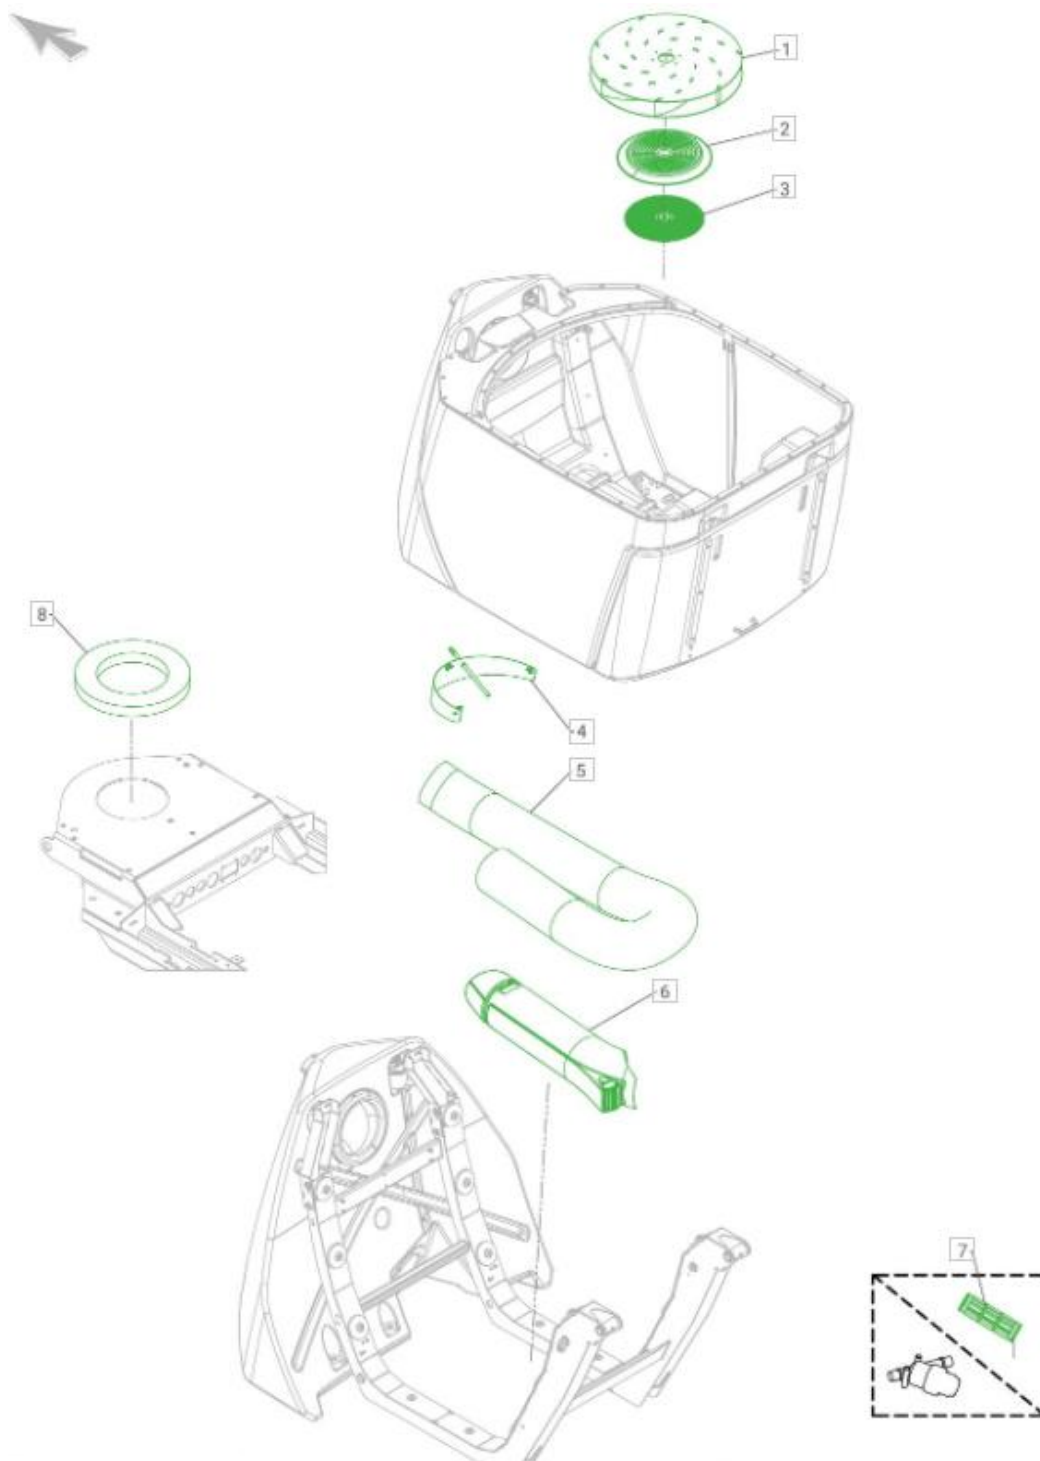

Zásobník zametacej nadstavby

Zberný zásobník

Dátum modifikácie: 16.08.21 /SHH

Výkres: 55910301-2-01; Verzia: A

Opotrebitel'né náhradné diely (OND):

Pozícia	Číslo položky	Popis
1.	55910868	Turbínové koleso – komplet
2.	55910880	Dierovaný plech
3.	55911660	Rotorový filter
4.	55912357	Deflektorová clona
5.	E04703000	Hadica sacia \varnothing 150mm x 6000 mm
6.	E09721020	Vonkajšia tryska sacej hadice
7.	55913340	Filter vodný
8.	55912066	Tesnenie \varnothing 180mm