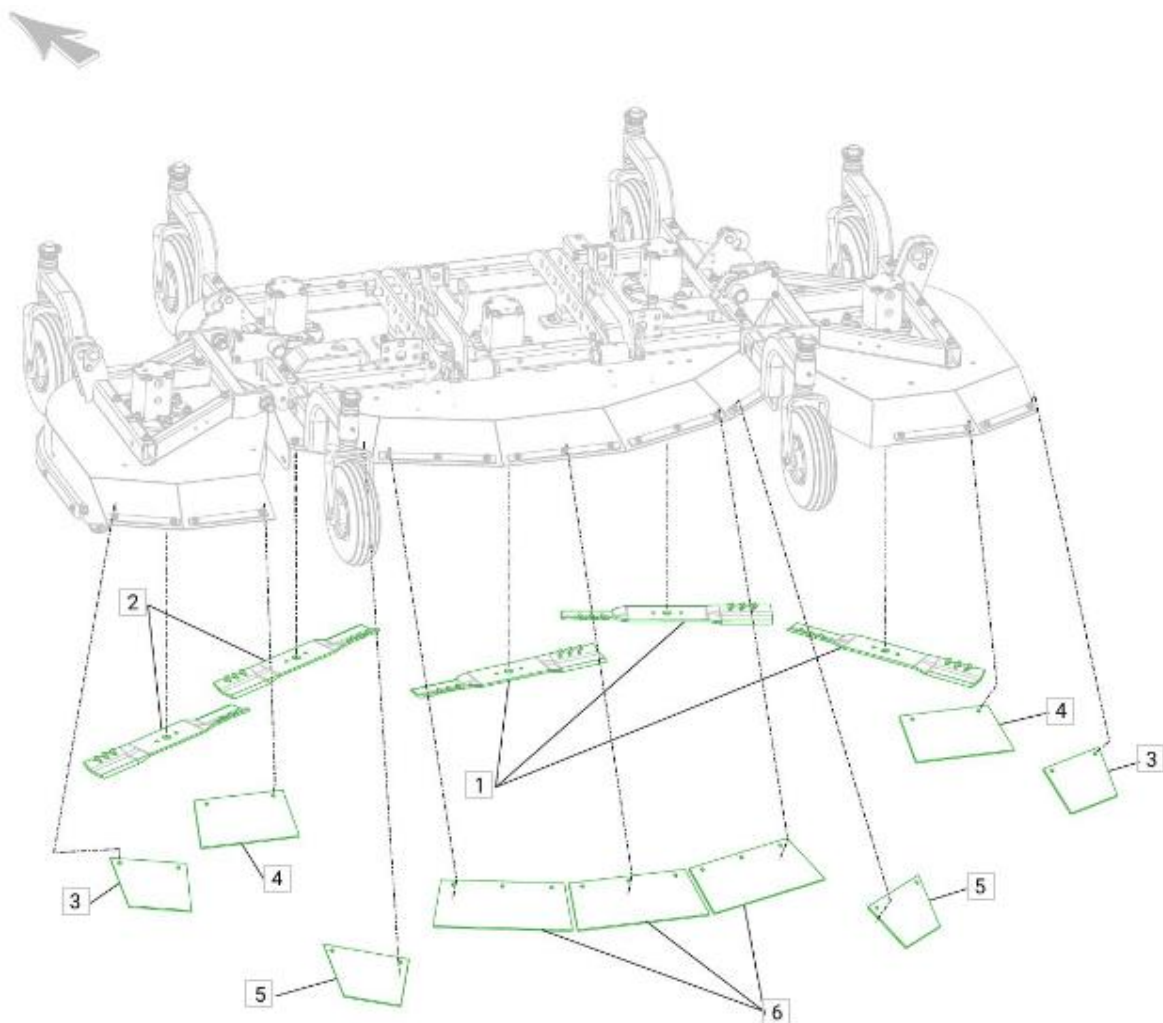

Kosačka nožová 2500 - Triplex

Nože a podvozok

Opotrebitel'né náhradné diely (OND):

| Pozícia | Číslo položky | Popis |
|----------------|----------------------|----------------------------------|
| 1. | E50009299 | Nôž, rotačný, pravo-točivý |
| 2. | E50009300 | Nôž rotačný, ľavo-točivý |
| 3. | E50009338 | Gumená ochrana, vonkajšie krídlo |
| 4. | E50009339 | Gumená ochrana, vnútorné krídlo |
| 5. | E50009340 | Gumená ochrana, vonkajšia |
| 6. | E50009343 | Gumená ochrana, stredová |