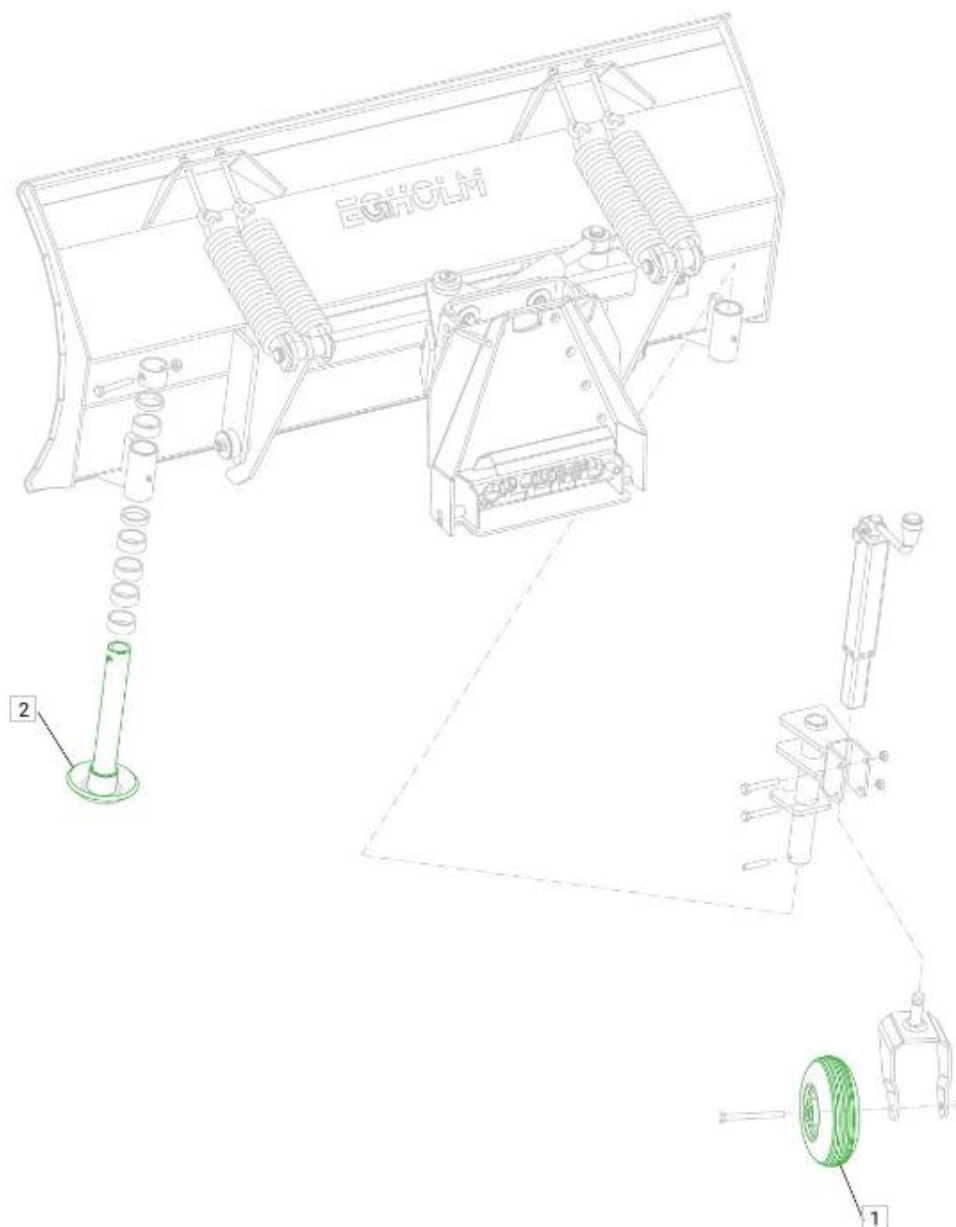

Snežný pluh

Sklznica a podporné koleso

Opotrebitel'né náhradné diely (OND):

Pozícia	Číslo položky	Popis
1.	E50008720	Podporné koleso
2.	E50008721	Sklznica