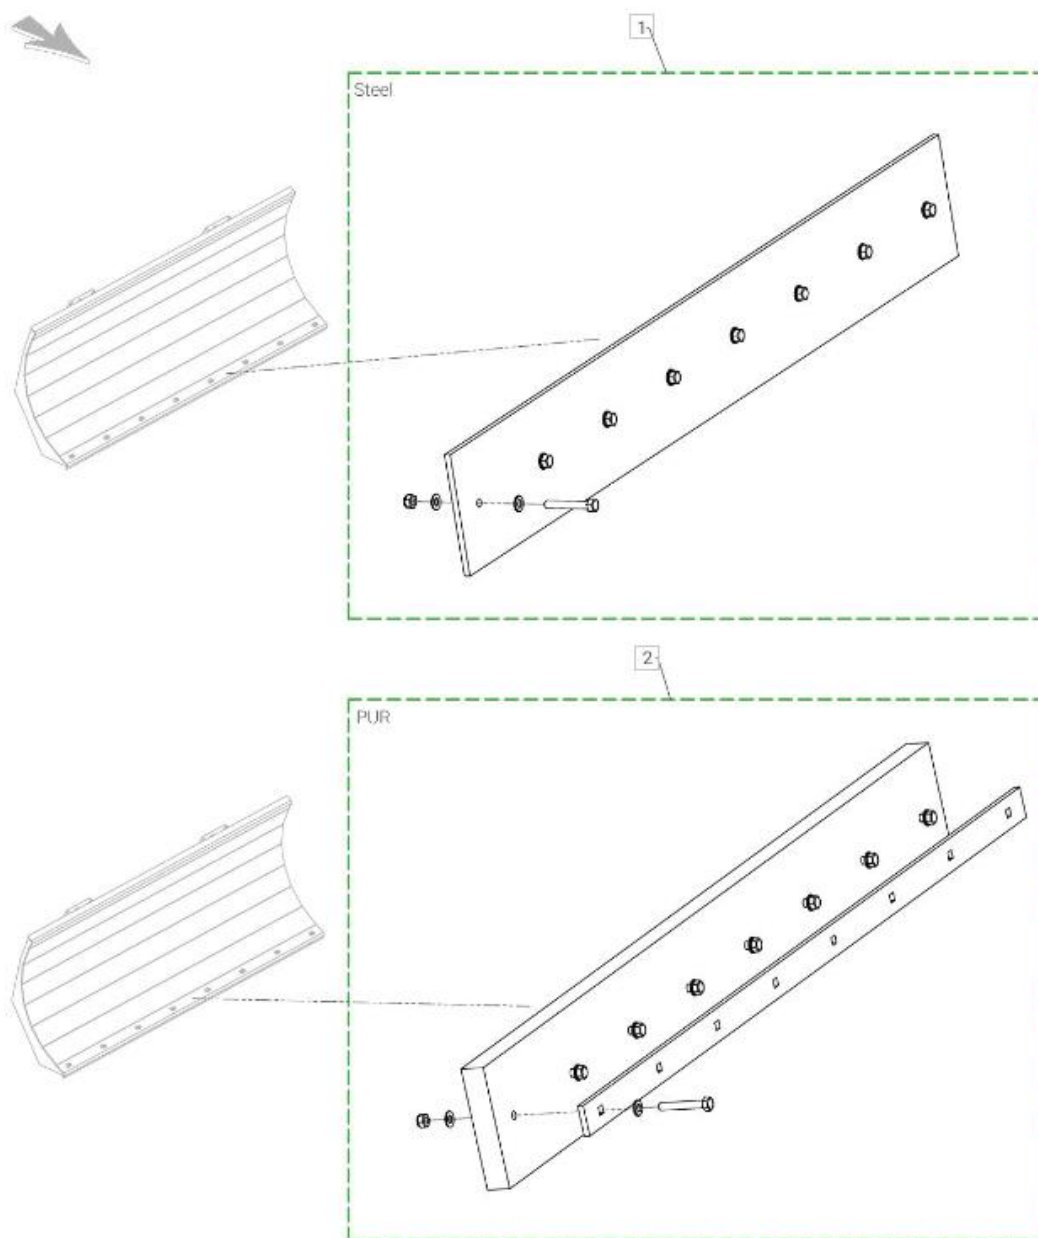

Snežný pluh

Odhŕňacia hrana

Opotrebitel'né náhradné diely (OND):

| Pozícia | Číslo položky | Popis |
|----------------|----------------------|-------------------------------|
| 1. | E56000301 | Odhříňacia hrana – oceľová |
| 2. | E56000305 | Odhříňacia hrana – gumená PUR |