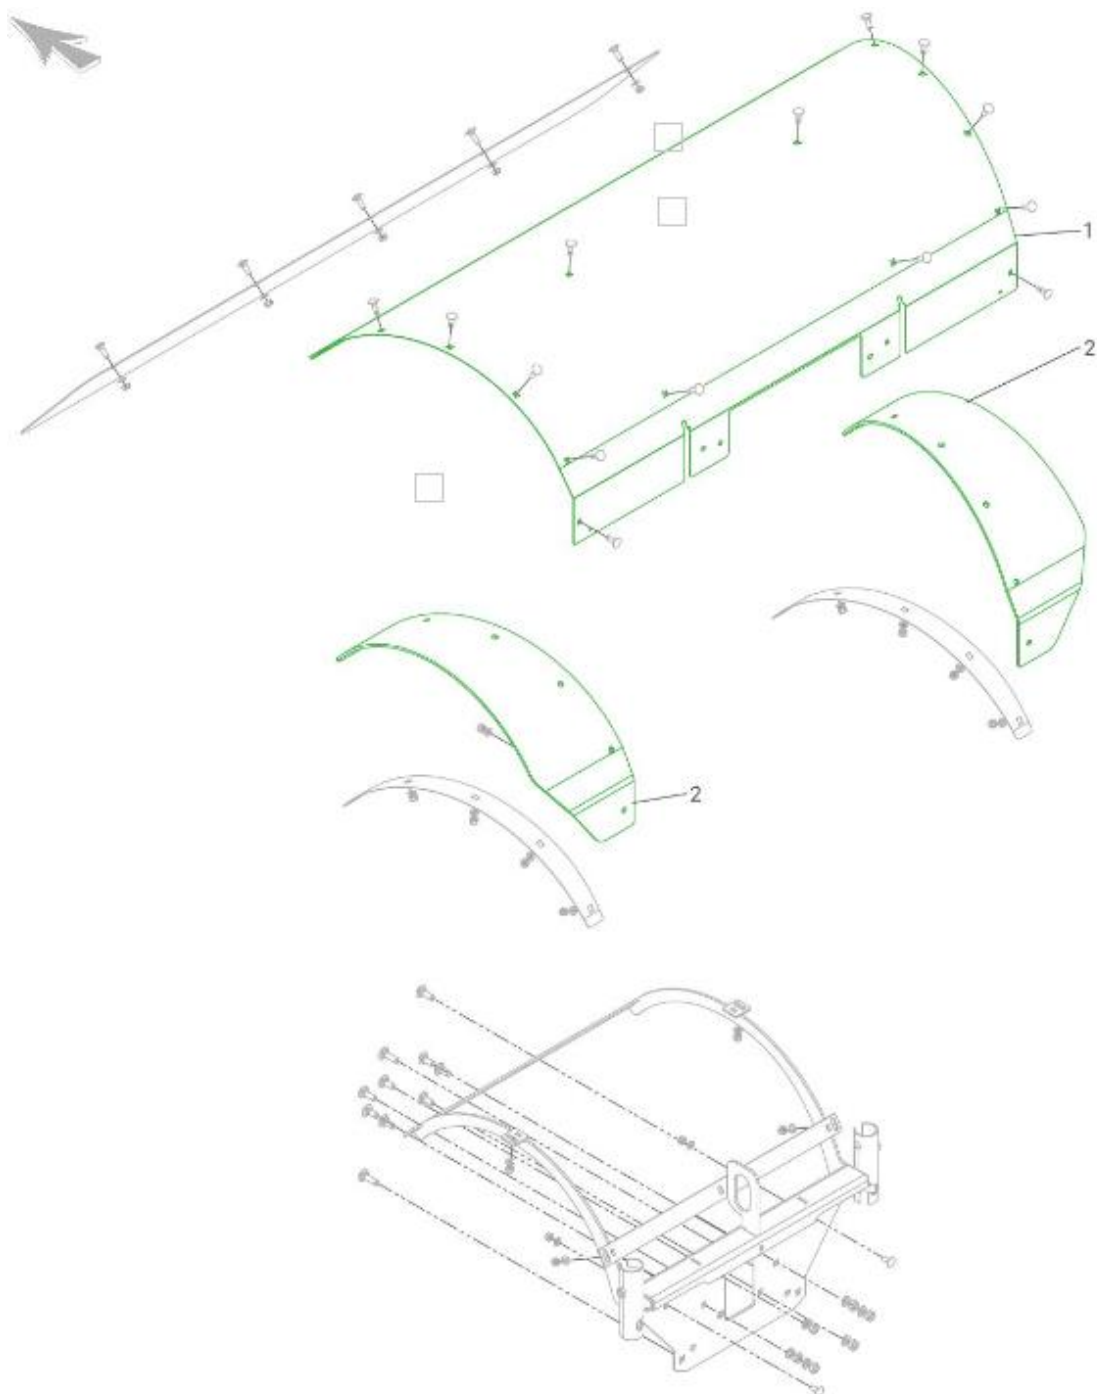

Snežná kefa

## Ochranný kryt

Dátum modifikácie: 01.11.20 /SHH

Výkres: E55913072-2-01; Verzia: A

**Opotrebitel'né náhradné diely (OND):**

<b>Pozícia</b>	<b>Číslo položky</b>	<b>Popis</b>
1.	E50005823	Ochranný kryt predný pre snežnú kefu RAL 9023
2.	E50003334	Ochranný kryt gumený R/L EPDM SH 70