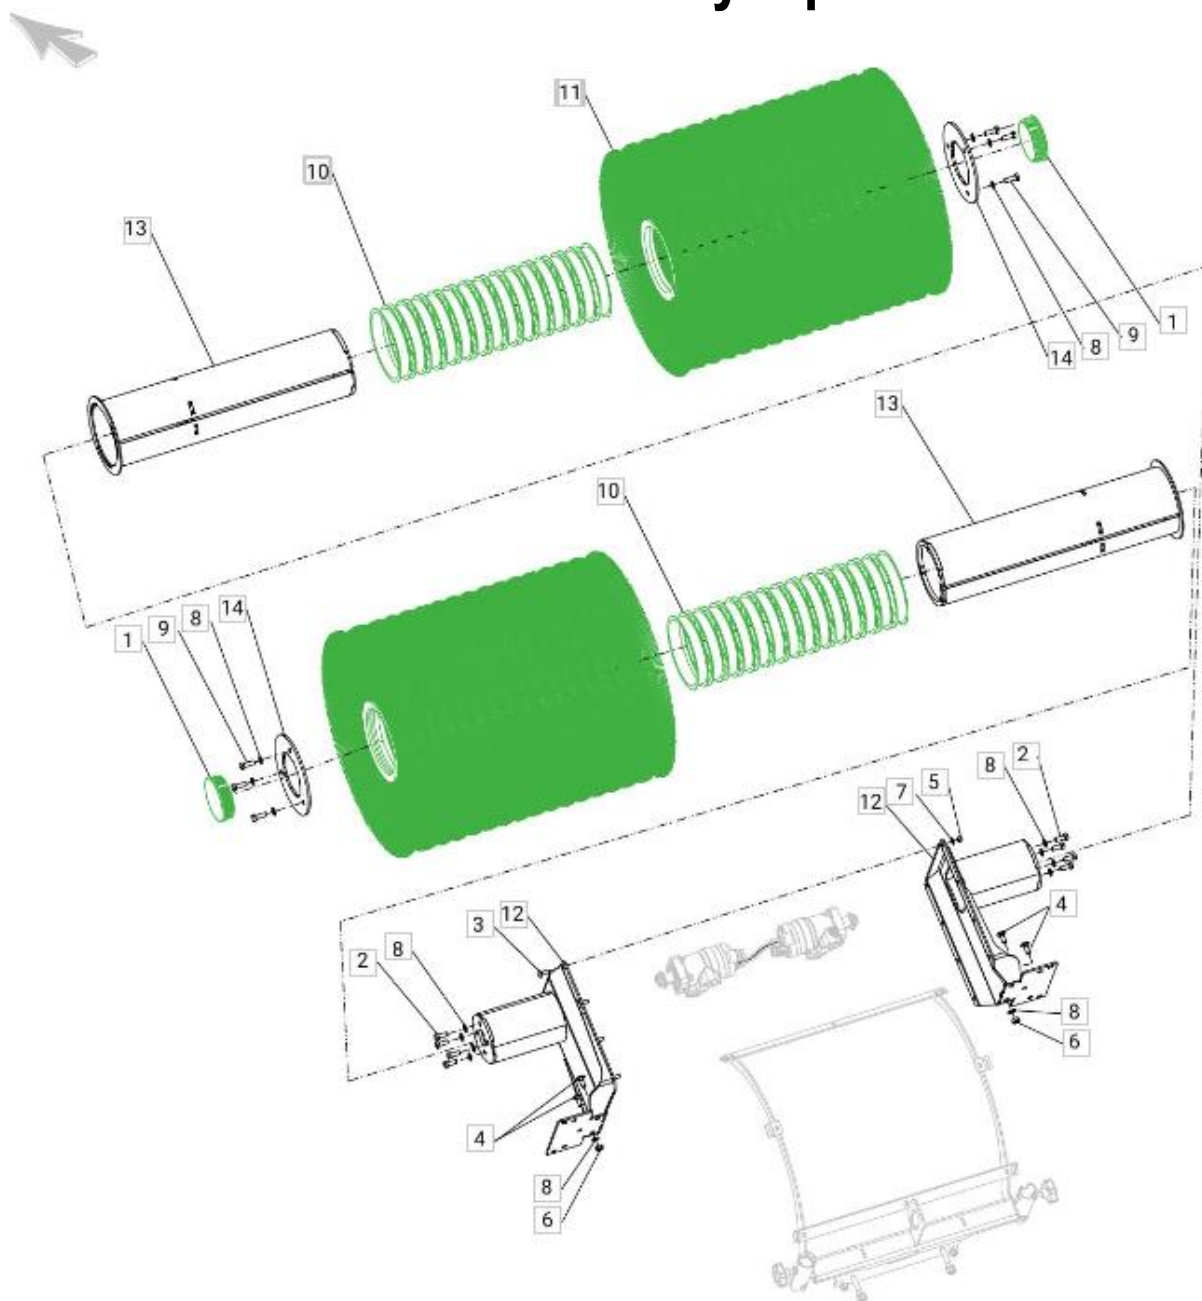

Snežná kefa

Kefy a príslušenstvo

Opotrebitel'né náhradné diely (OND):

Pozícia	Číslo položky	Popis
1.	E02701270	Plastový kryt \varnothing 120x6/28 2-4 mm
10.	E50002733	Dištančný krúžok \varnothing 178x30 mm
10.	E65003153	Dištančný krúžok – set (28 ks)
11.	E50002734	Kefový krúžok POLY - rovný \varnothing 600- \varnothing 178x2,2 mm
11.	E50002735	Kefový krúžok POLY - ohnutý \varnothing 600- \varnothing 178x2,2 mm
11.	E80700172	Kefy POLY – set \varnothing 600 mm