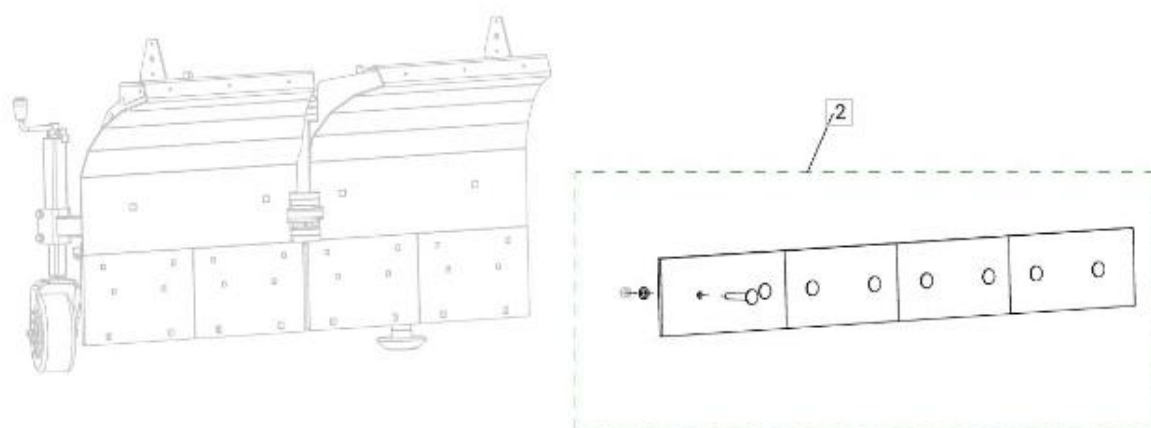

Snehová radlica typu V

➔ **Vulkanizovaná / oceľová hrana**

**Opotrebitel'né náhradné diely (OND):**

<b>Pozícia</b>	<b>Číslo položky</b>	<b>Popis</b>
1.	E56000306	Hrana pre snehovú radlicu typu „V“ – Vulkanizovaná gumená
2.	E56000307	Hrana pre snehovú radlicu typu „V“ – Oceľová