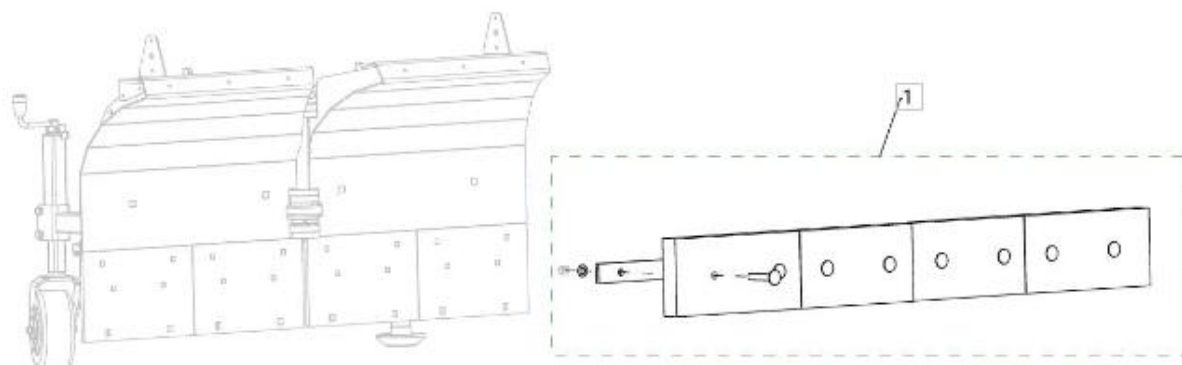

Snehová radlica typu V

➔ **Vulkanizovaná / oceľová hrana**

**Opotrebitel'né náhradné diely (OND):**

<b>Pozícia</b>	<b>Číslo položky</b>	<b>Popis</b>
1.	E56000306	Hrana pre snehovú radlicu typu „V“ – Vulkanizovaná gumená
2.	E56000307	Hrana pre snehovú radlicu typu „V“ – Oceľová