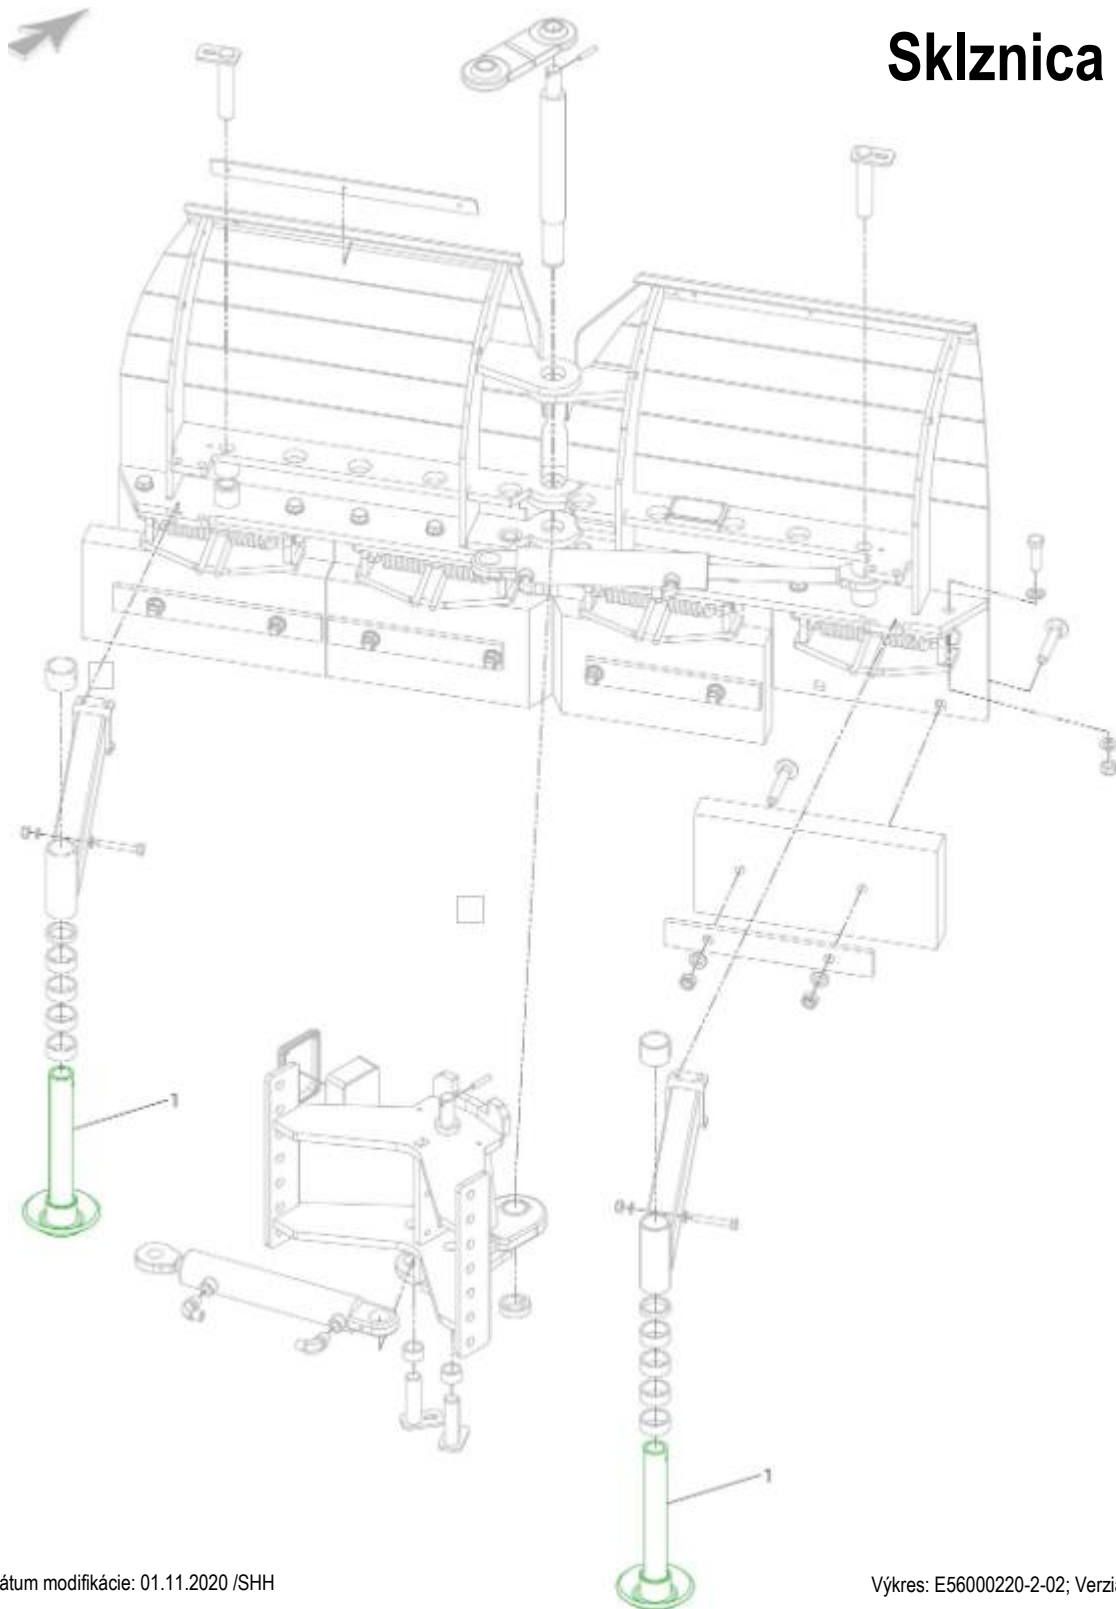

Snehová radlica typu V

Skĺznica

Dátum modifikácie: 01.11.2020 /SHH

Výkres: E56000220-2-02; Verzia: A

Opotrebitel'né náhradné diely (OND):

Pozícia	Číslo položky	Popis
1.	E50008721	Skiznica