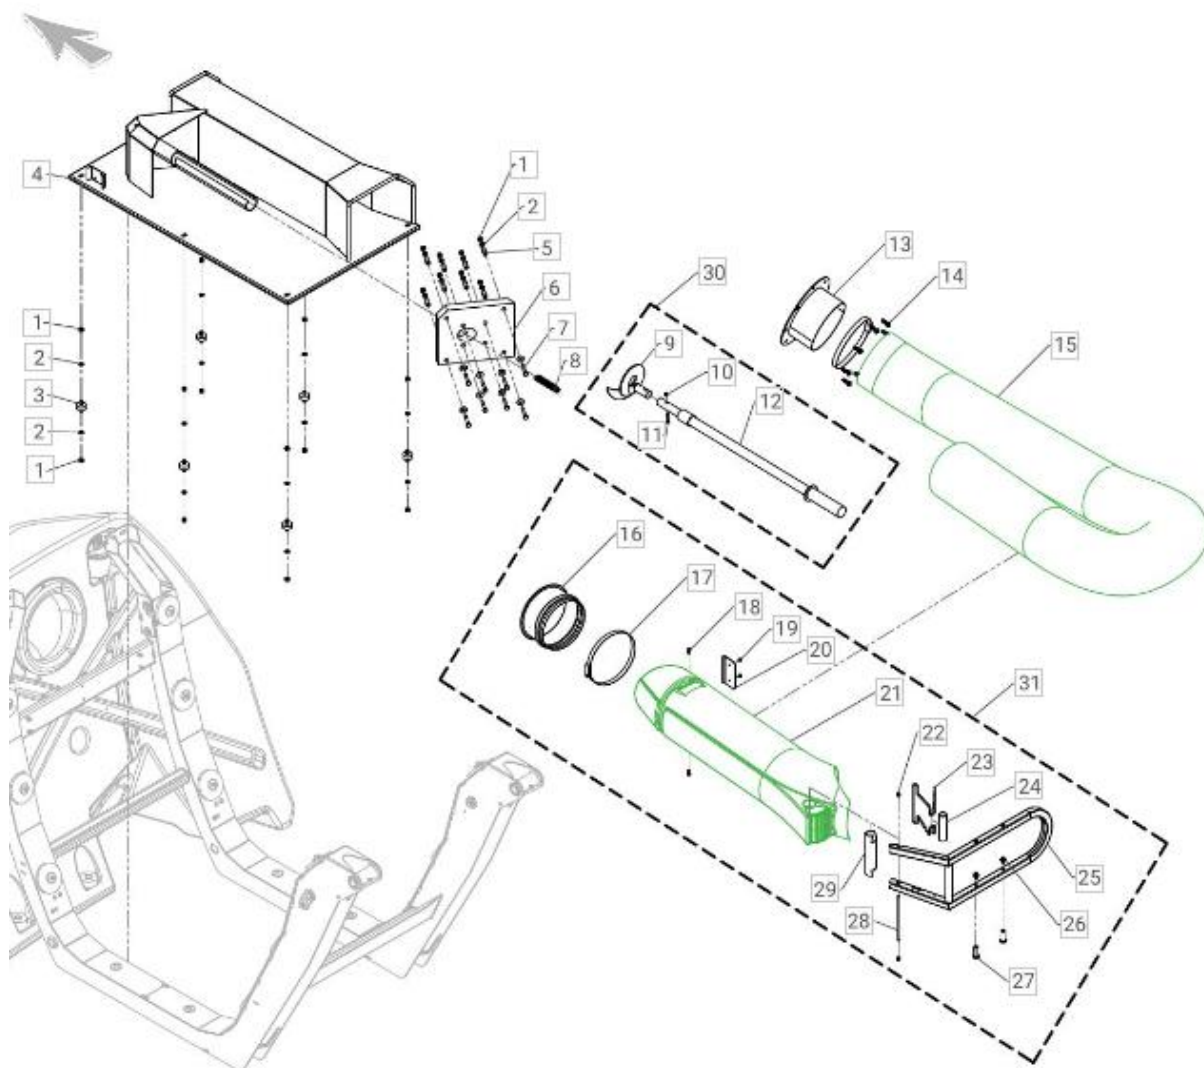

Zásobník zametacej nadstavby

# Ručná sacia hadica

Dátum modifikácie: 12.08.22 /SHH

Výkres: 55910301-7-03; Verzia: A

**Opotrebitel'né náhradné diely (OND):**

<b>Pozícia</b>	<b>Číslo položky</b>	<b>Popis</b>
15	E04703000	Hadica sacia $\varnothing$ 150 mm x 6000 mm
21	E09721020	Vonkajšia tryska sacej hadice