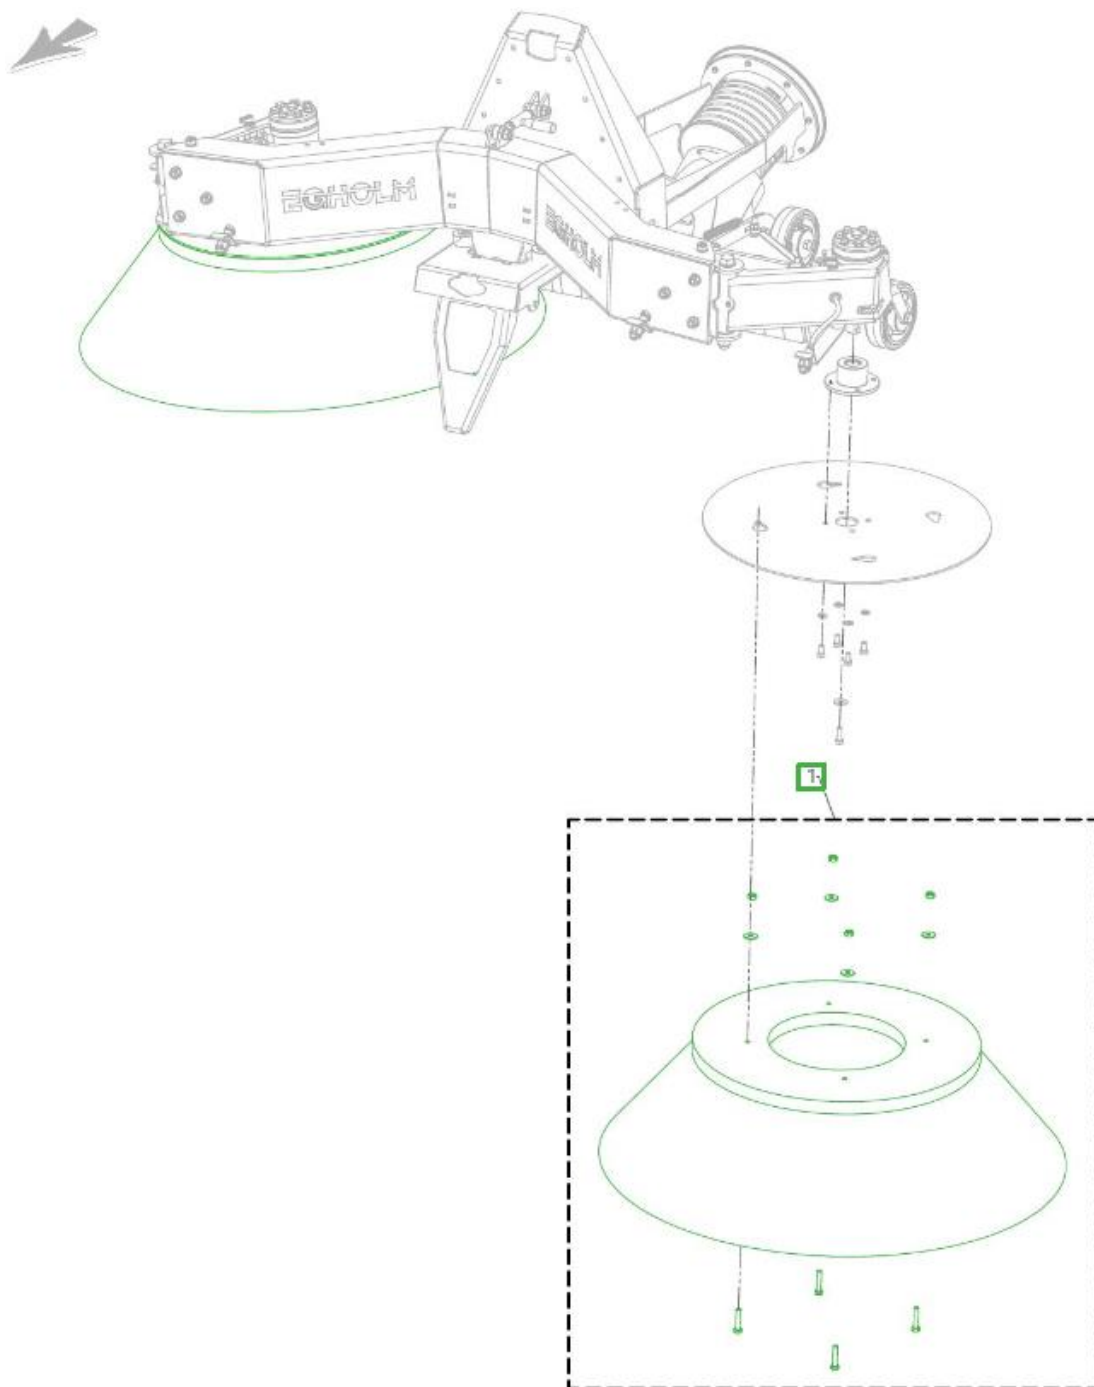

Predná zametacia nadstavba

Zametacia kefa

Dátum modifikácie: 05.08.20 /SHH

Výkres: E60000390-2-01

Opotrebitel'né náhradné diely (OND):

Pozícia	Číslo položky	Popis
1.	E50007833	Kefa ø850 mm Poly/Oceľ
2.	E50007834	Kefa ø850 mm PPL