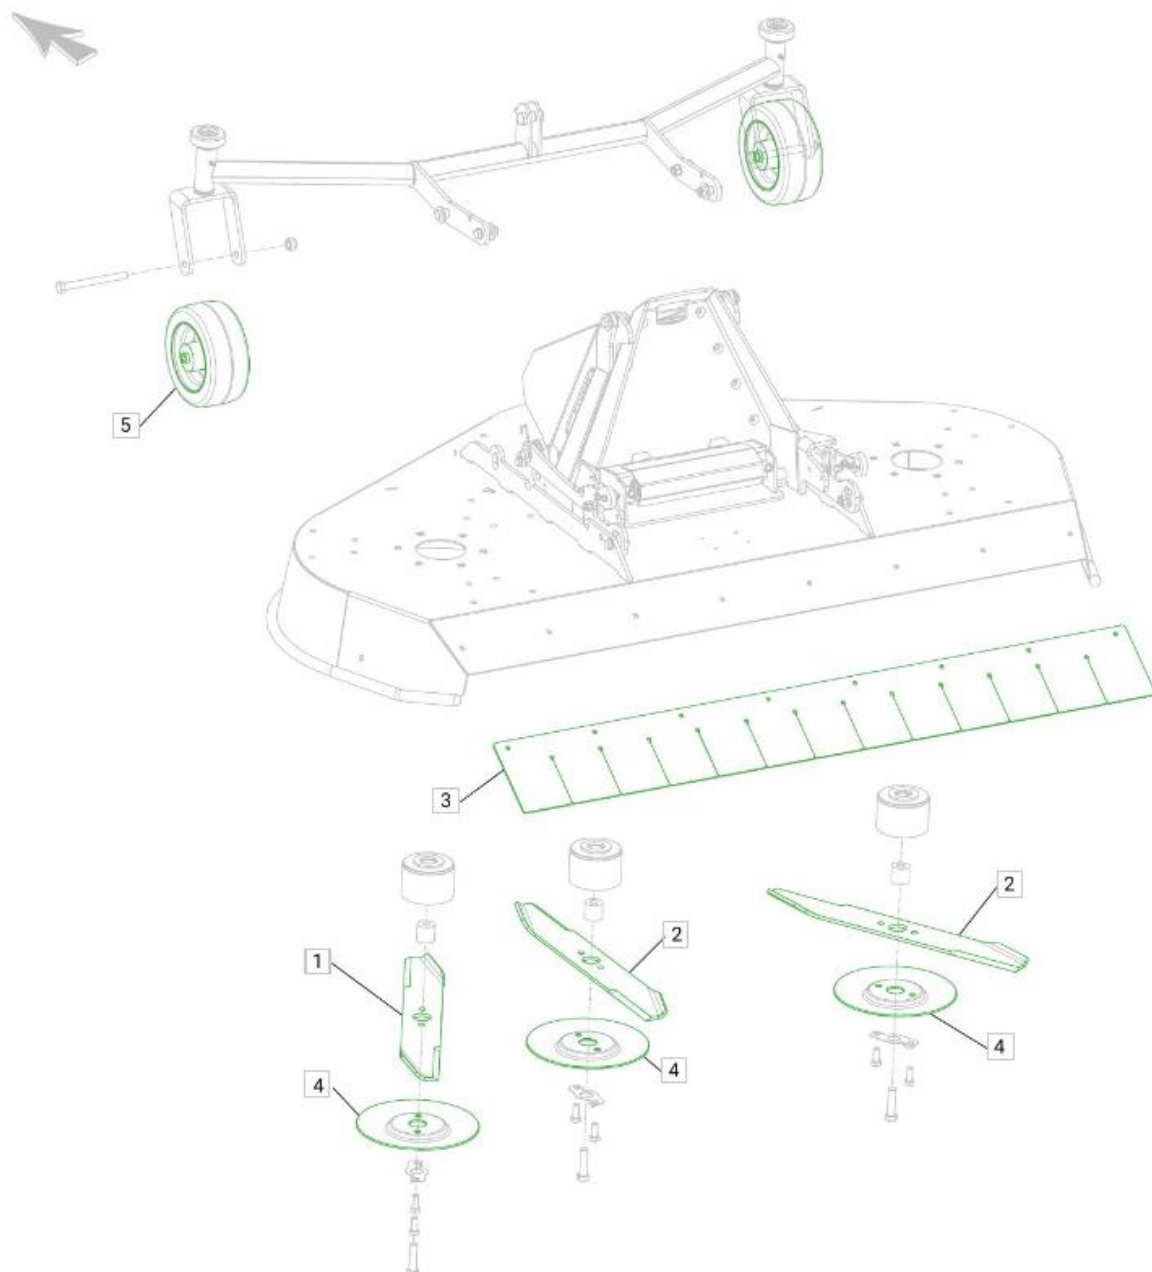

Kosačka nožová 1500

Nože a podvozok

Opotrebitel'né náhradné diely (OND):

Pozícia	Číslo položky	Popis
1.	E50008126	Nôž, rotačný 535 mm
1.	E50008125	Nôž, mulčovací 535 mm
2.	E09706170	Nôž, mulčovací 535 mm
2.	E50008127	Nôž, mulčovací 535 mm
3.	E50009026	Gumená ochrana
4.	E61000389	Ochranný kryt EI- Galvanizovaný
5.	E90501665	Koliesko - kit