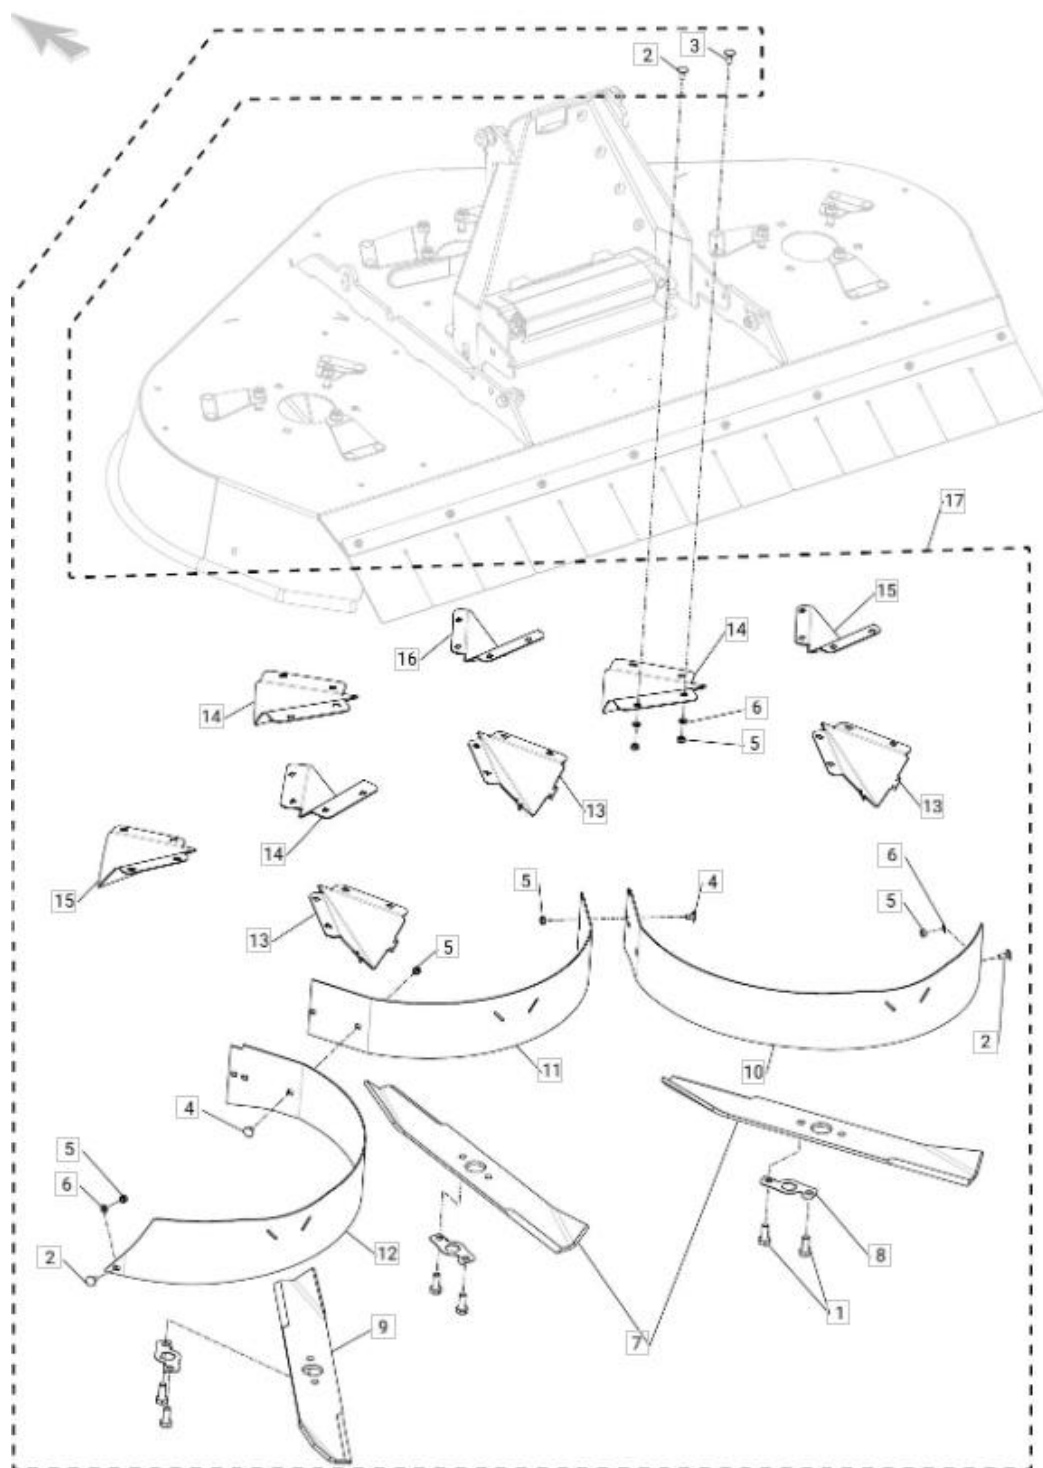

Kosačka mulčovacia 1500

Mulčovacia sada

Dátum modifikácie: 27-10-2021 /SHH

Výkres: E56000605-14-02; Verzia: A

Opotrebitel'né náhradné diely (OND):

Pozícia	Číslo položky	Popis
1.	E03100210	Skrutka set M10x25 mm FZB ISO 4014 8.8
2.	E03501010	Skrutka nosná M6x16 FZB DIN 603 A2
3.	E03501030	Skrutka nosná M6x20 FZB DIN 603 A2
4.	E03501050	Skrutka nosná M6x12 FZB DIN 603 A2
5.	E03804010	Matica zaisťovacia M6 DIN 985 A2
6.	E03905010	Podložka M6 ø6,4x12x1,6 mm DIN125A A2
7.	E09706170	Nôž, mulčovací 535 mm
8.	E09824280	Zaisťovacia platňa 1mm
9.	E50008125	Nôž, mulčovací 535 mm
10.	E50009009	Kryt – pravý
11.	E50009010	Kryt - centrálny
12.	E50009011	Kryt – ľavý
13.	E50009012	Triangel – veľký
14.	E50009013	Triangel – malý, centrálny
15.	E50009014	Triangel – stredne veľký, postranný
16.	E50009015	Triangel – stredne veľký, centrálny
17.	E65003045	Mulčovací kit vr. nožov