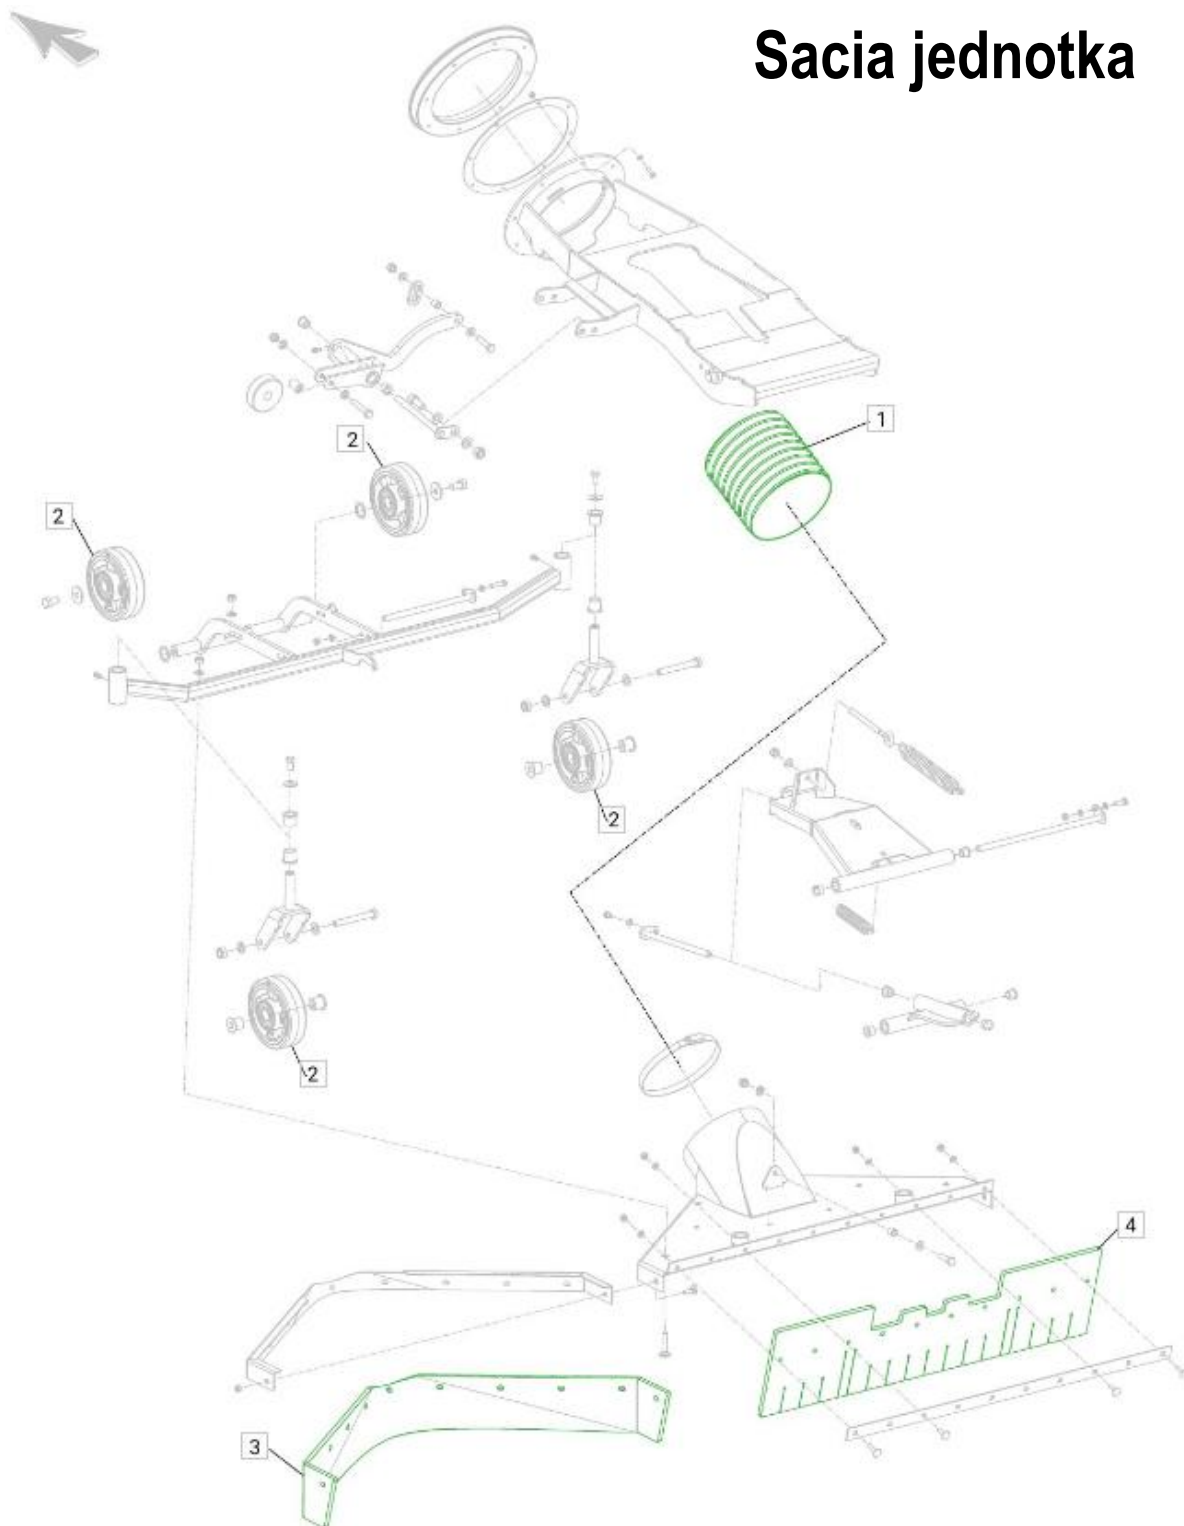

Kefa na burinu

Sacia jednotka

Dátum modifikácie: 20.04.2021 /SHH

Výkres: E70301093-02-02; Verzia: A

Opotrebitel'né náhradné diely (OND):

Pozícia	Číslo položky	Popis
1.	E50007866	Hadica sacia 10M ID160 – OD168
2.	E50004778	Koleso ø125 mm W40
3.	E50007273	Gumová clona sacieho hrdla
4.	E50009781	Gumová clona - predná