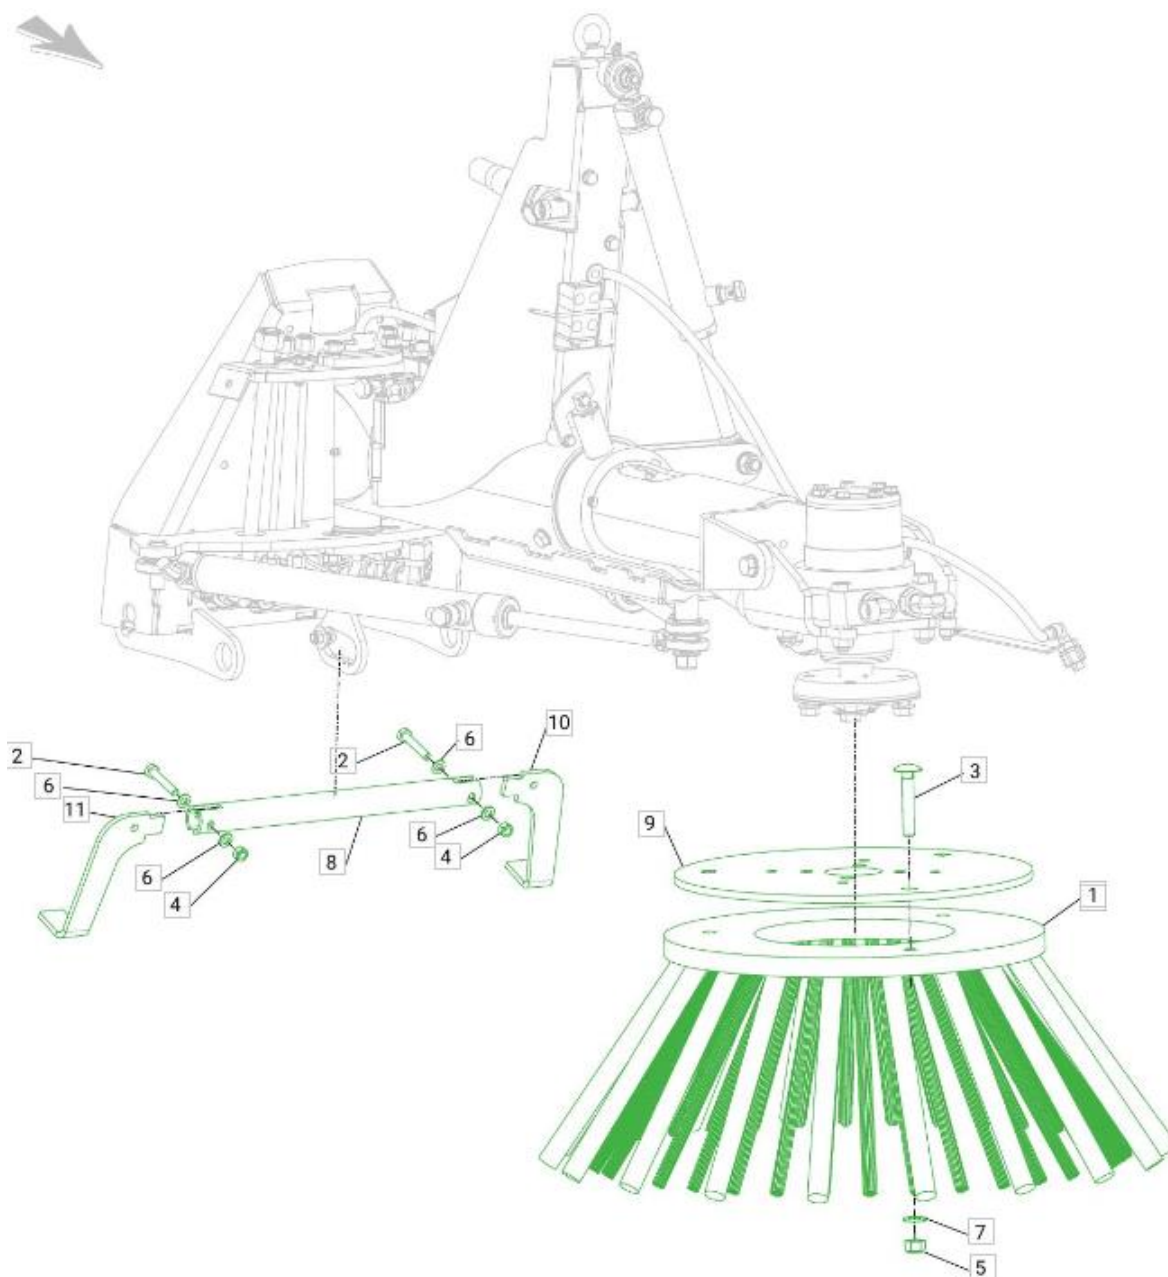

Kefa na burinu

# Kefa

**Opotrebitel'né náhradné diely (OND):**

<b>Pozícia</b>	<b>Číslo položky</b>	<b>Popis</b>
1.	E01103060	Kefa na burinu – jemná 400 mm
1.	E01103210	Kefa na burinu – tvrdá 400/650 mm
2.	E03200140	Skrutka oceľová M8x45 mm FZB ISO 4014 8.8
3.	E03500270	Skrutka nosná M12x70 mm FZB DIN 603
4.	E03803060	Poistná matica M8 FZB DIN 985
5.	E03803080	Poistná matica M12 FZB DIN 985
6.	E03900040	Disk fazetový M8 FZB ø8,4x16x1,6 mm DIN 125B
7.	E03900060	Disk fazetový M12 FZB ø13x24x2,5 mm DIN 125B
8.	E50008901	Podporné rameno axiálne predné
9.	E61001575	Platňa kefy
10.	E61101705	Držiak podporný - ľavý
11.	E61101715	Držiak podporný – pravý