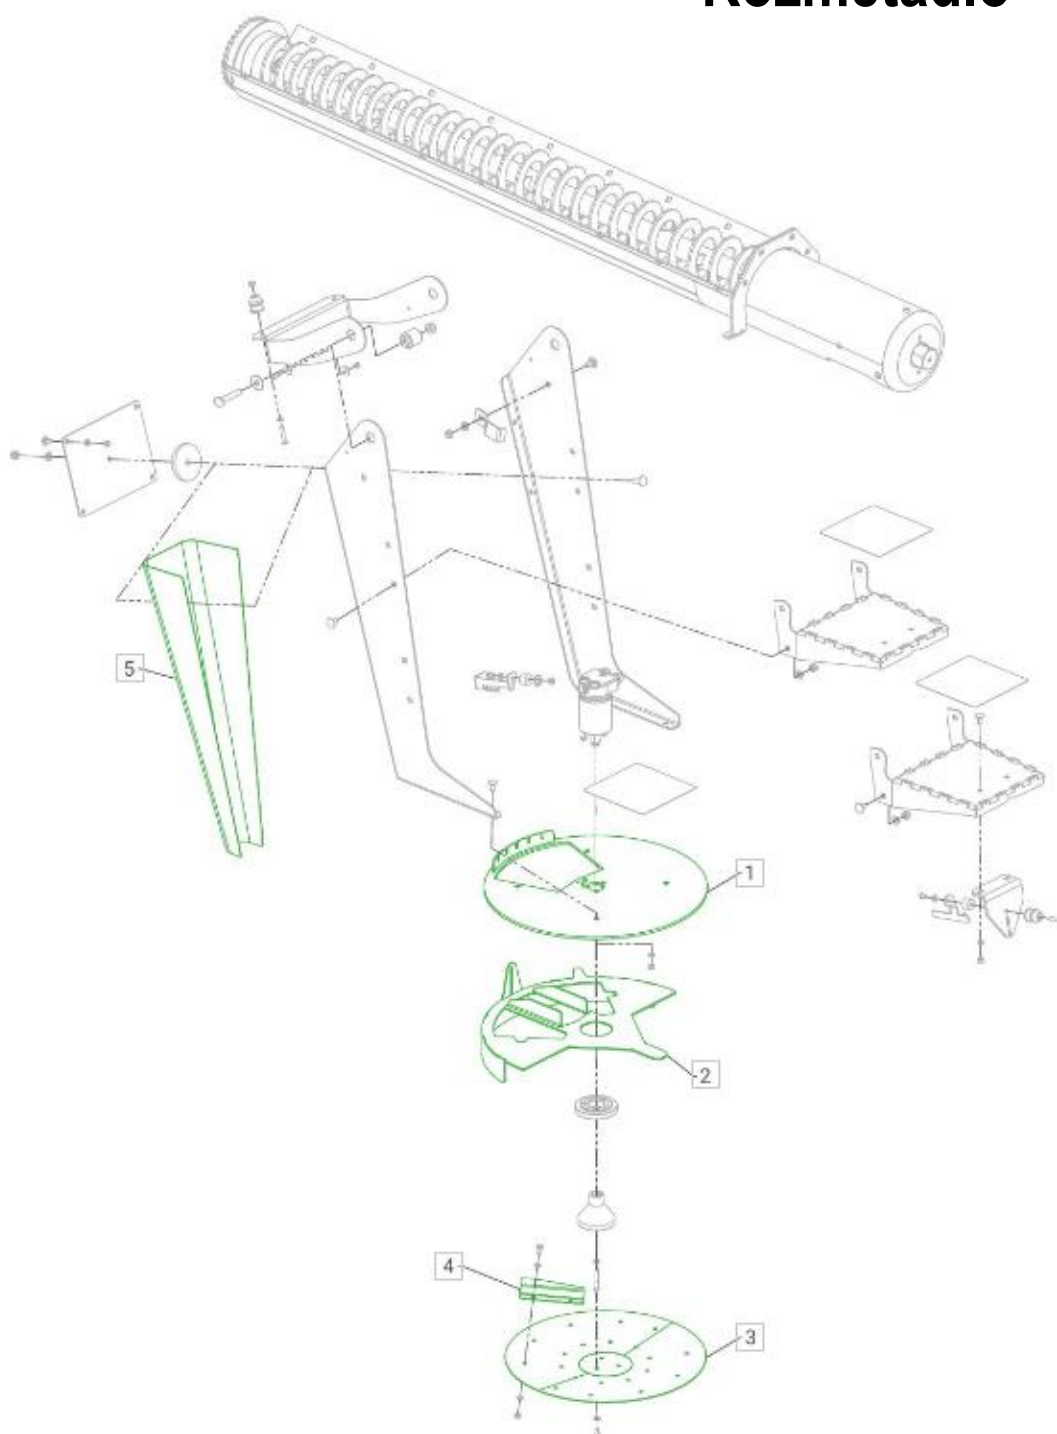

Agregát na solenie a posyp

Rozmetadlo

Dátum modifikácie: 28.09.2021 /SHH

Výkres: E5600910S-2-04; Verzia: A

Opotrebitel'né náhradné diely (OND):

Pozícia	Číslo položky	Popis
1.	E50009804	Nastavovací modul
2.	E50009800	Nastavovacia platňa
3.	E50002457	Platňa rozmetadla
4.	E50009783	Rozdeľovač platne
5.	E50009811	Lievik