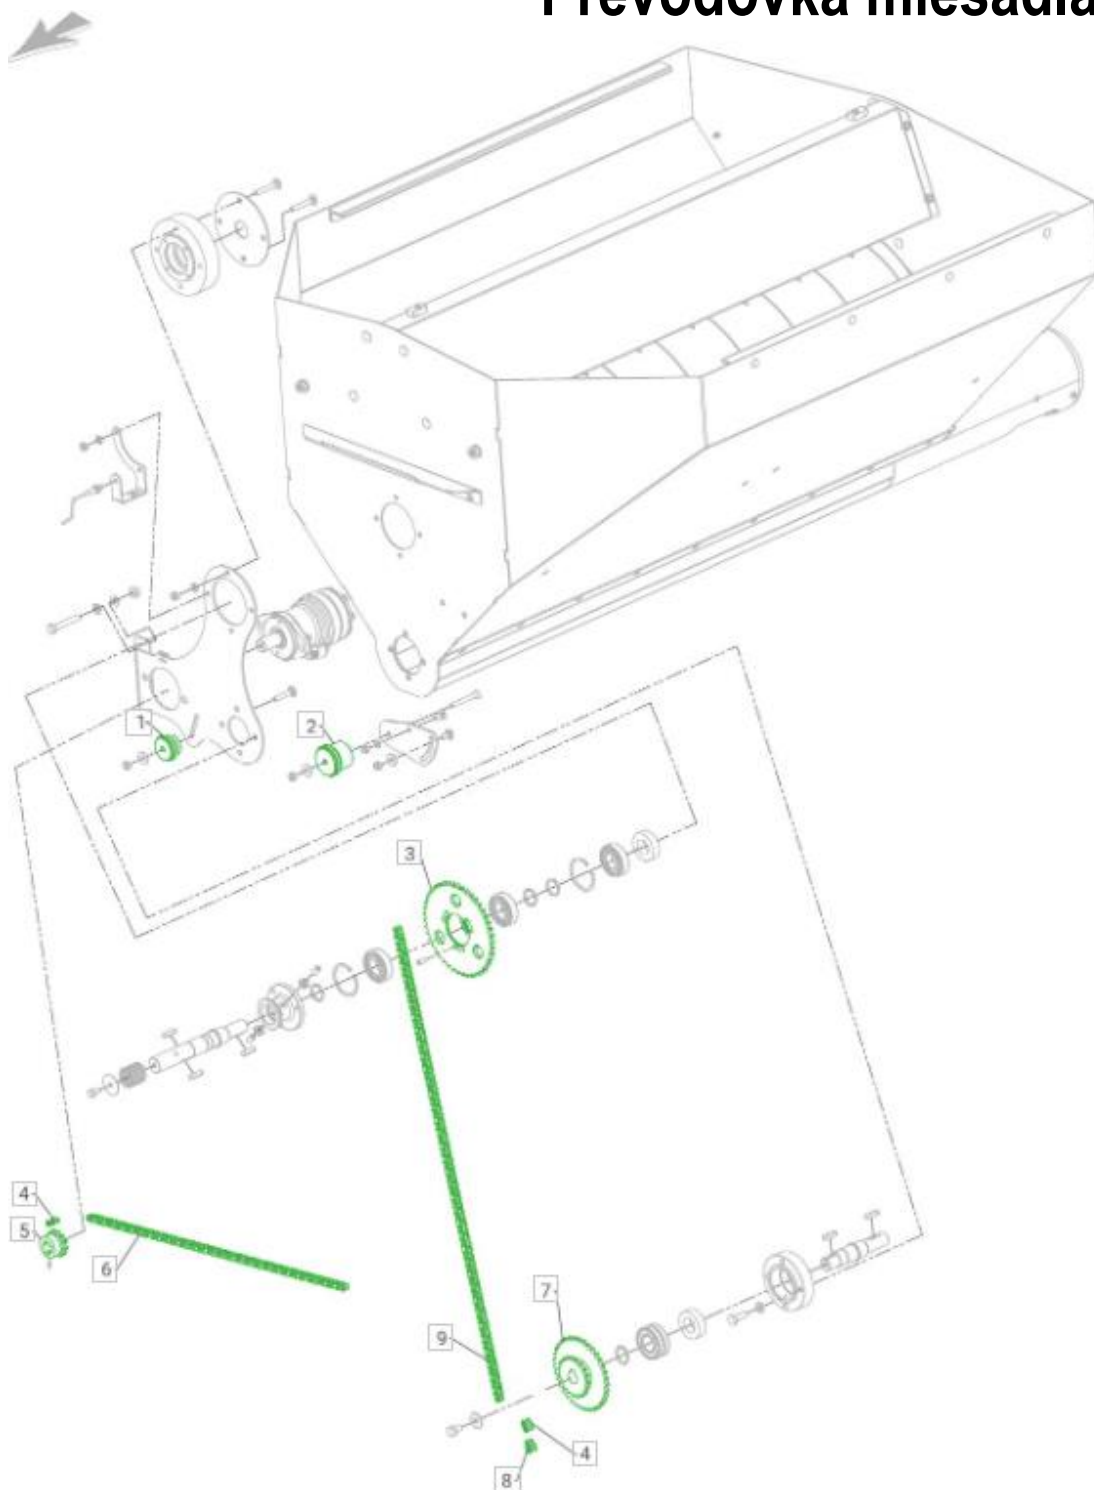

Agregát na solenie a posyp

Prevodovka miešadla

Dátum modifikácie: 29.10.2021 /SHH

Výkres: E5600910-2-02; Verzia: A

Opotrebitel'né náhradné diely (OND):

Pozícia	Číslo položky	Popis
1.	E50009840	Napínač reťaze
2.	E50009839	Napínač reťaze POM
3.	E50009674	Koleso reťaze Z=45
4.	E50009867	Článok reťaze 1/2x5/16"
5.	E50009843	Koleso reťaze Z=12
6.	E50009865	Reťaz 1/2x5/16"
7.	E50009672	Koleso reťaze hlavné
8.	E50009868	Článok reťaze 1/2x5/16"
9.	E50009866	Reťaz 1/2x5/16"