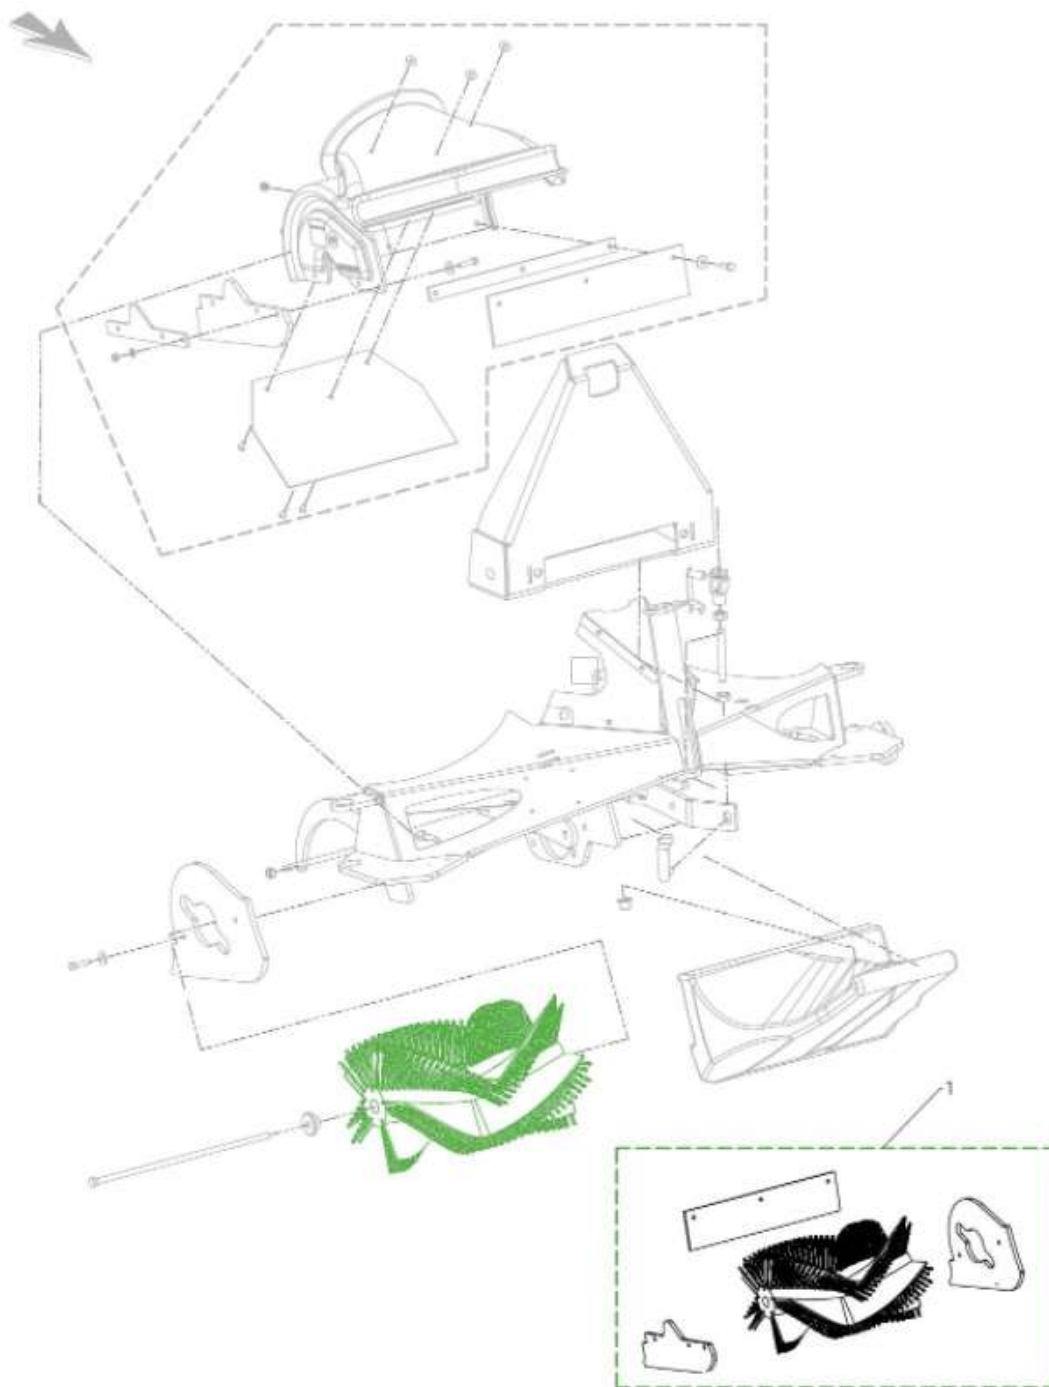

Predná zametacia nadstavba

Sacie hrdlo

Dátum modifikácie: 06.08.20 /SHH

Výkres: E70100061-2-02

Opotrebitel'né náhradné diely (OND):

Pozícia	Číslo položky	Popis
1.	E50000030	Centrálna kefa - Kit