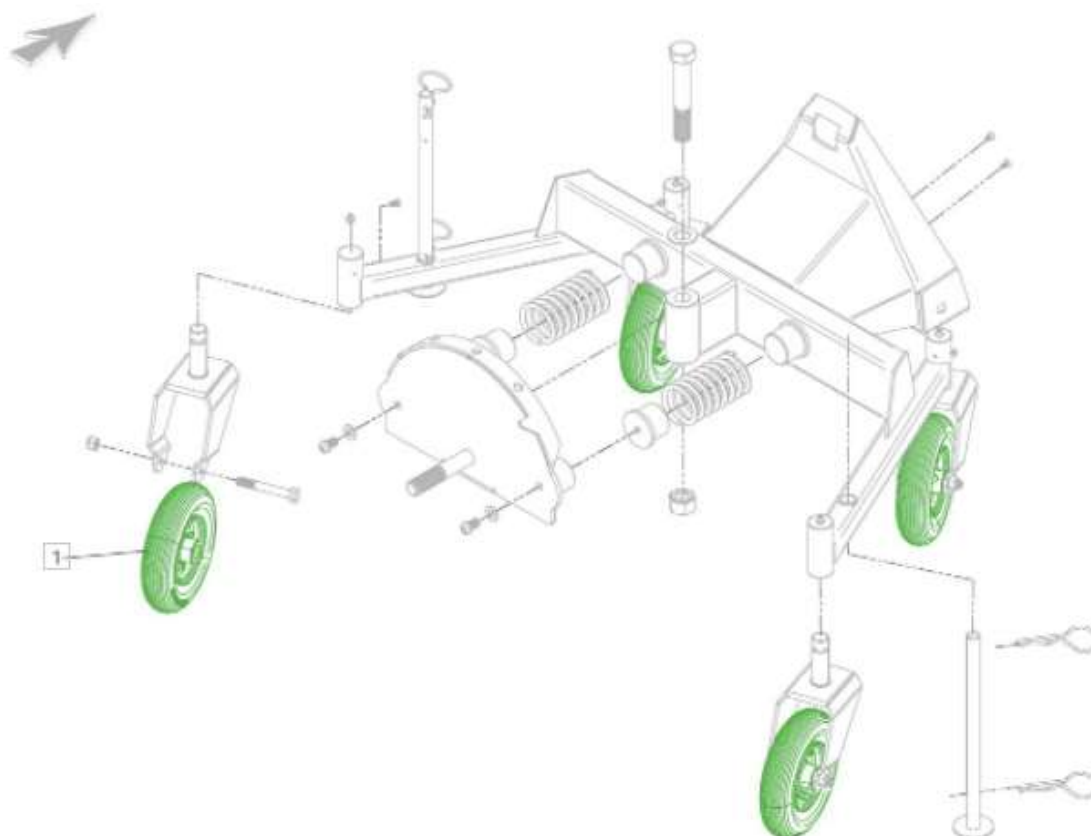

Zastrihávač živých plotov

Stojan

Opotrebitel'né náhradné diely (OND):

Pozícia	Číslo položky	Popis
1.	E0110330	Koleso ø200x65 mm