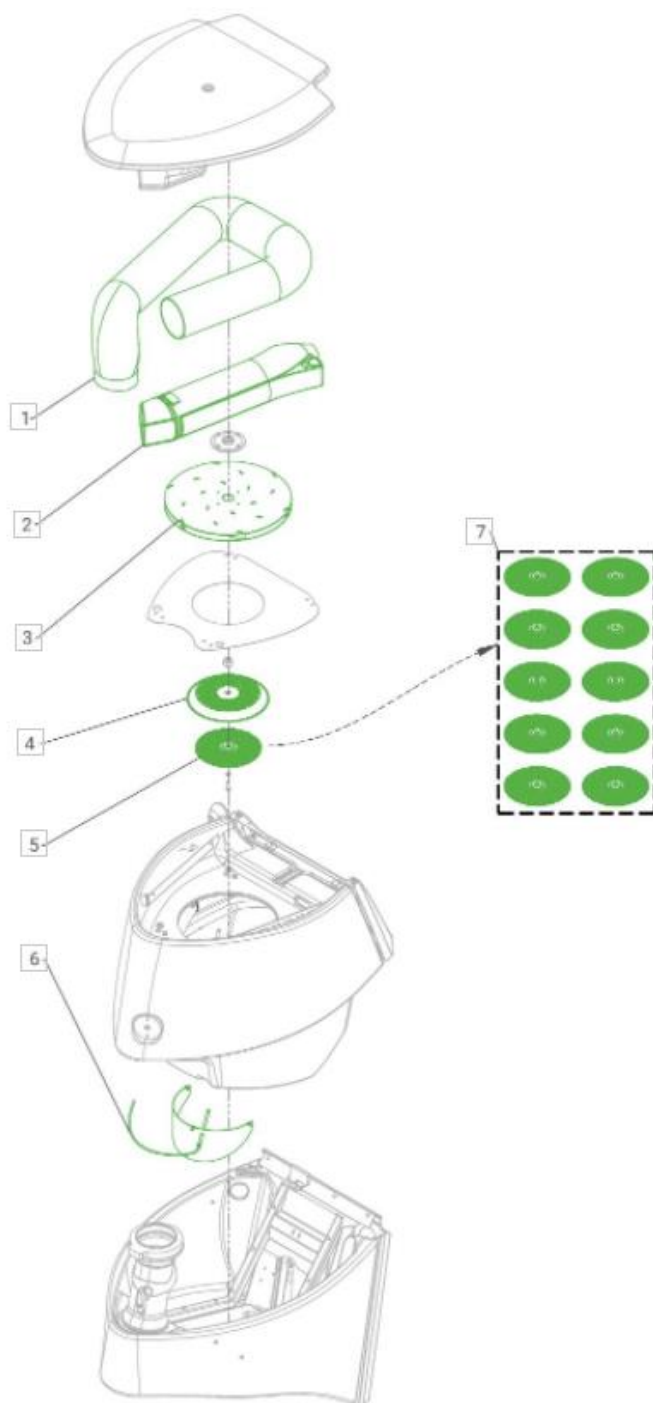

Zásobník zametacej nadstavby

Zberný zásobník

Opotrebitel'né náhradné diely (OND):

Pozícia	Číslo položky	Popis
1.	E04703000	Sacia hadica ø 150 mm x 6m
2.	E09721020	Vonkajšia sacia tryska
3.	E20203980	Turbína ø540 mm
4.	E09922730	Rotačná mriežka
5.	E09709600	Rotačný filter
6.	E50000598	Deflektorová clona
7.	E50002769	Filter rotorový X10