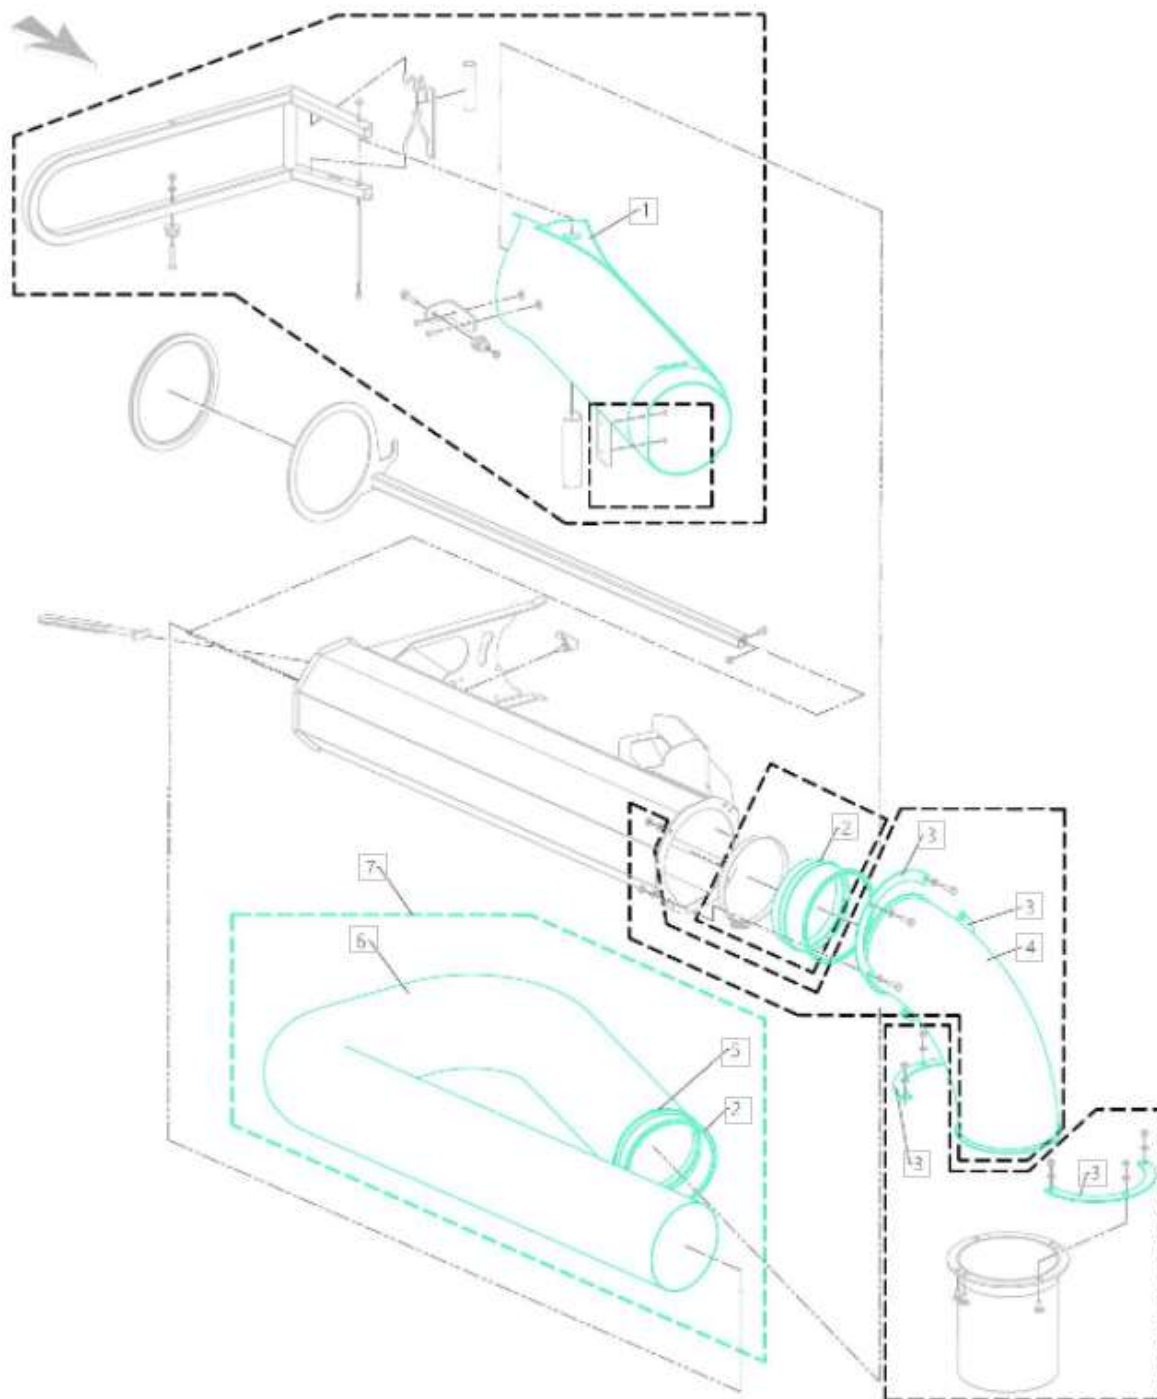

Zásobník so zberom trávy

## Vonkajšie odsávanie

**Opotrebitel'né náhradné diely (OND):**

<b>Pozícia</b>	<b>Číslo položky</b>	<b>Popis</b>
1.	E09724090	Montážny diel pre vonkajšie odsávanie
2.	E09724820	Hadicová spojka $\varnothing$ 161 mm El. Galvanizovaná
3.	E61001395	Príruba polovičná – RAL 7021
4.	E61001105	Príruba 90° $\varnothing$ 160 mm
5.	E02602000	Väzba z oceľového drôtu – Stainless steel
6.	E04703090	Sacia hadica $\varnothing$ 150 mm x 6 m
7.	E70501131	Vonkajšia sacia hadica 6m – kit