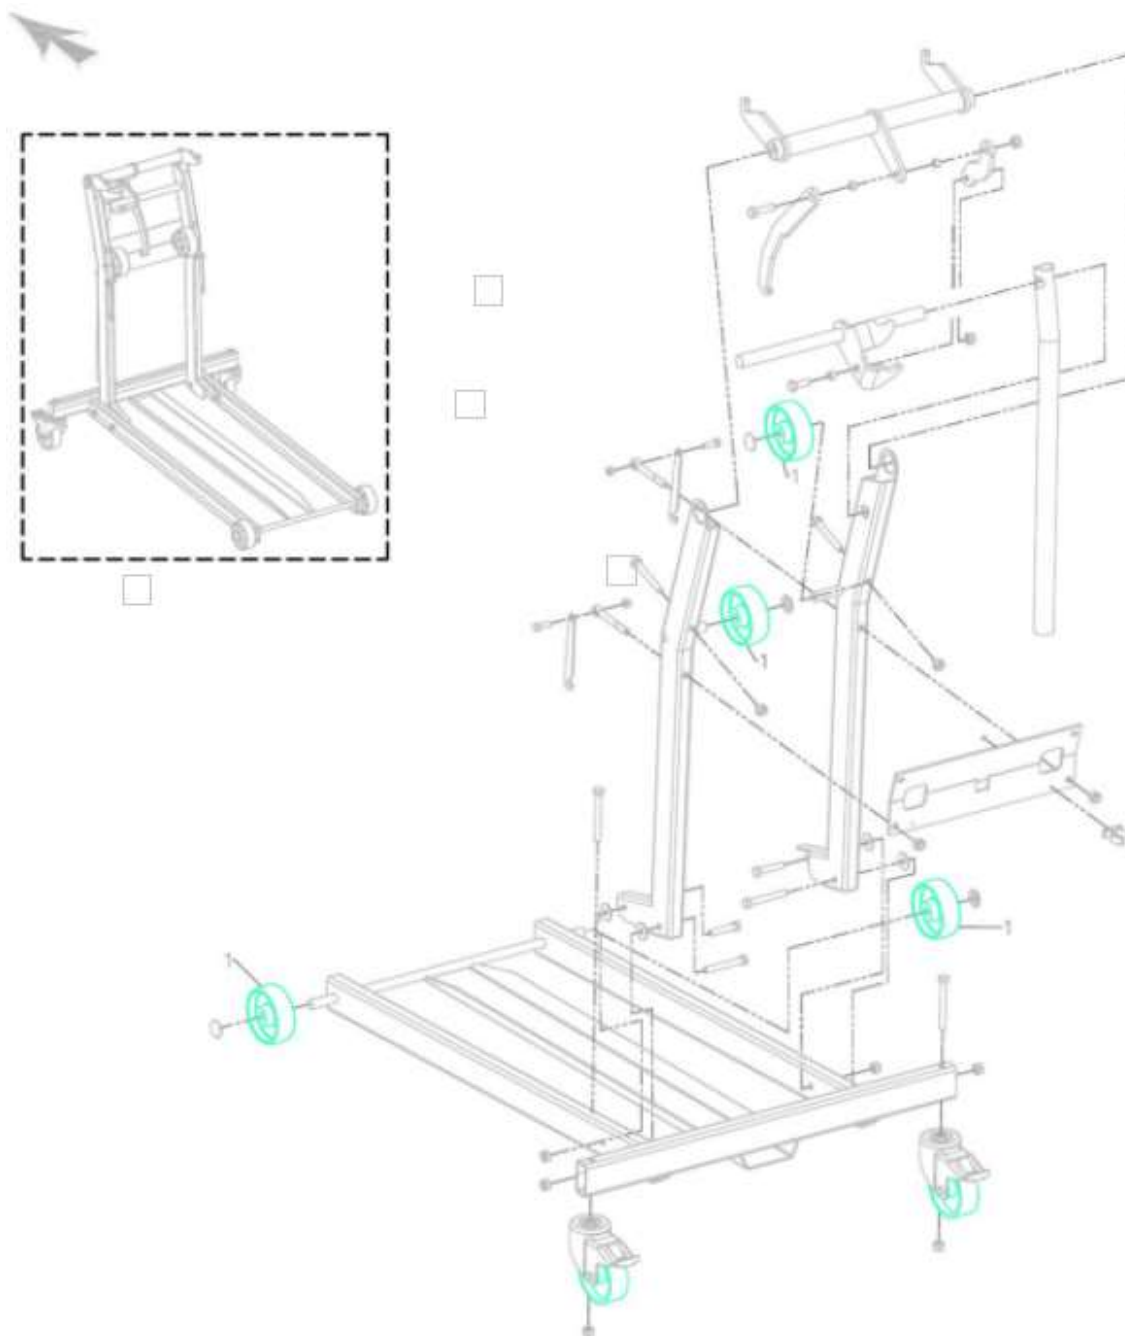

Zásobník so zberom trávy

Stojan

Opotrebitel'né náhradné diely (OND):

Pozícia	Číslo položky	Popis
1.	E01100360	Koleso \varnothing 100x38 mm