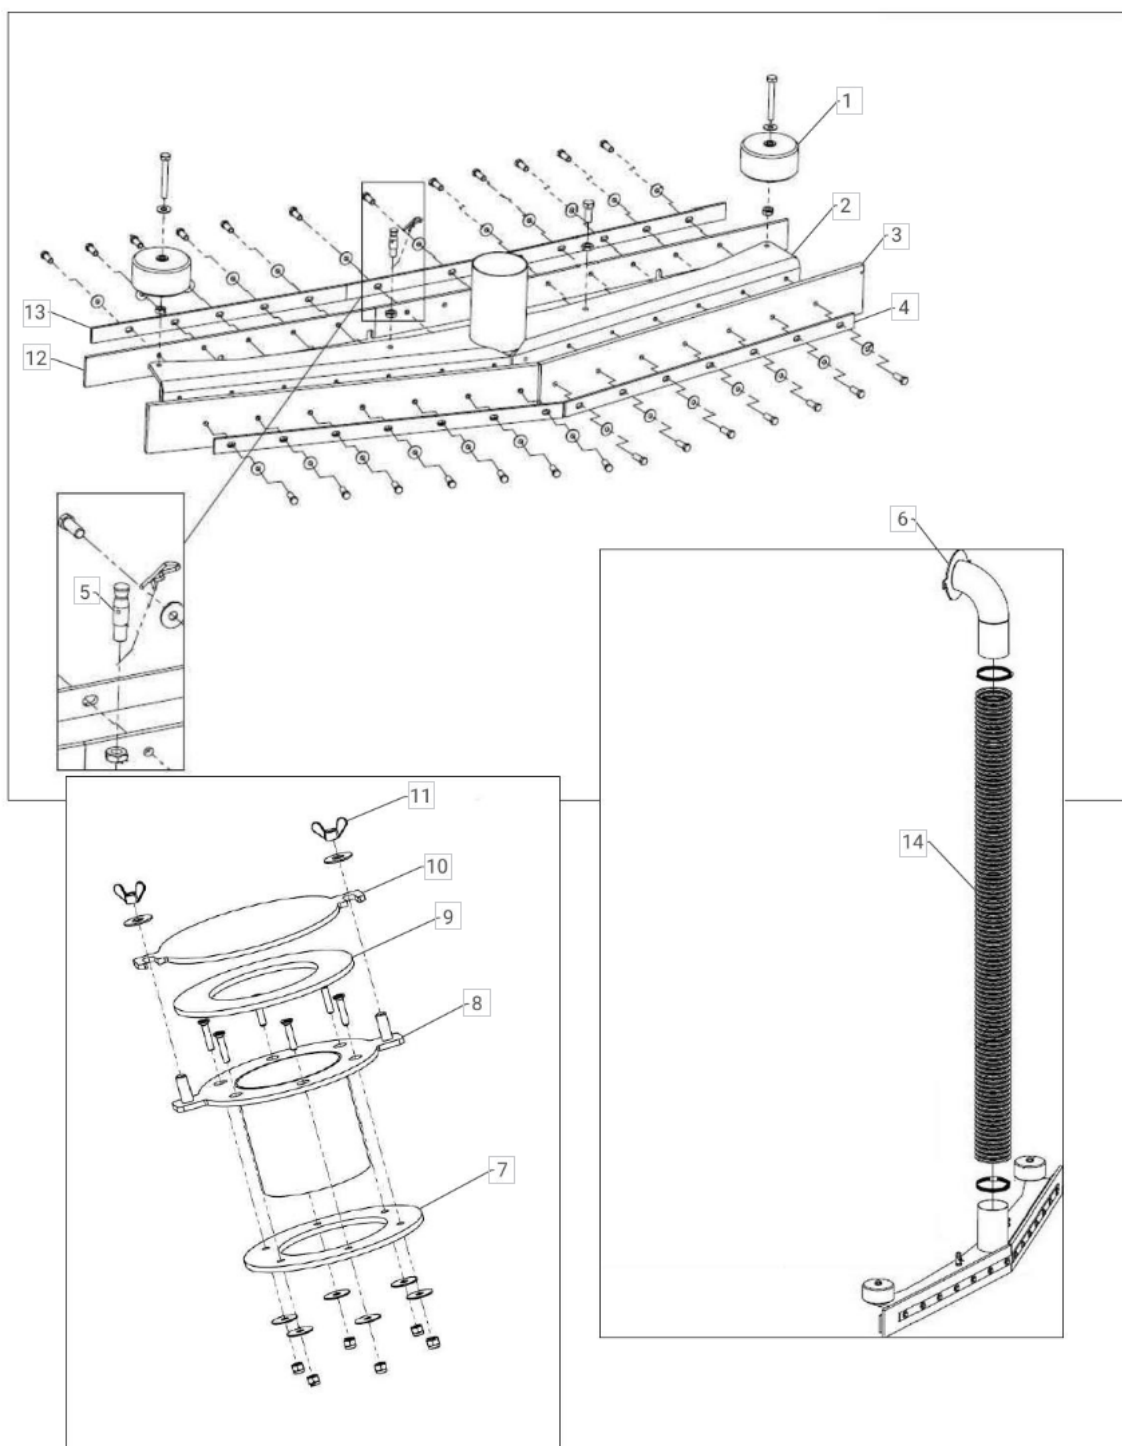

Umývacia plošina

Sacia jednotka

Dátum modifikácie: 21.12.22 /SHH

Výkres: E9902155-10-02

Opotrebitel'né náhradné diely (OND):

Pozícia	Číslo položky	Popis
1.	E50010122	Koleso
2.	E50010123	Telo sacej jednotky
3.	E50010124	Odsávacía lišta gumová, predná
4.	E50010115	Kryt / držiak, predný
5.	E50010116	Spojovacia slučka
6.	E50010127	Spojovacie potrubie
7.	E50010128	Tesnenie dosky, zadné
8.	E50010129	Spojovací medzikus
9.	E50010130	Tesniaca vložka
10.	E50010131	Veko
11.	E50010148	Skrutka – motýlik M10
12.	E50010132	Odsávacía lišta gumová, zadná
13.	E50010133	Kryt / držiak, zadný
14.	E50010466	Hadica transparentná