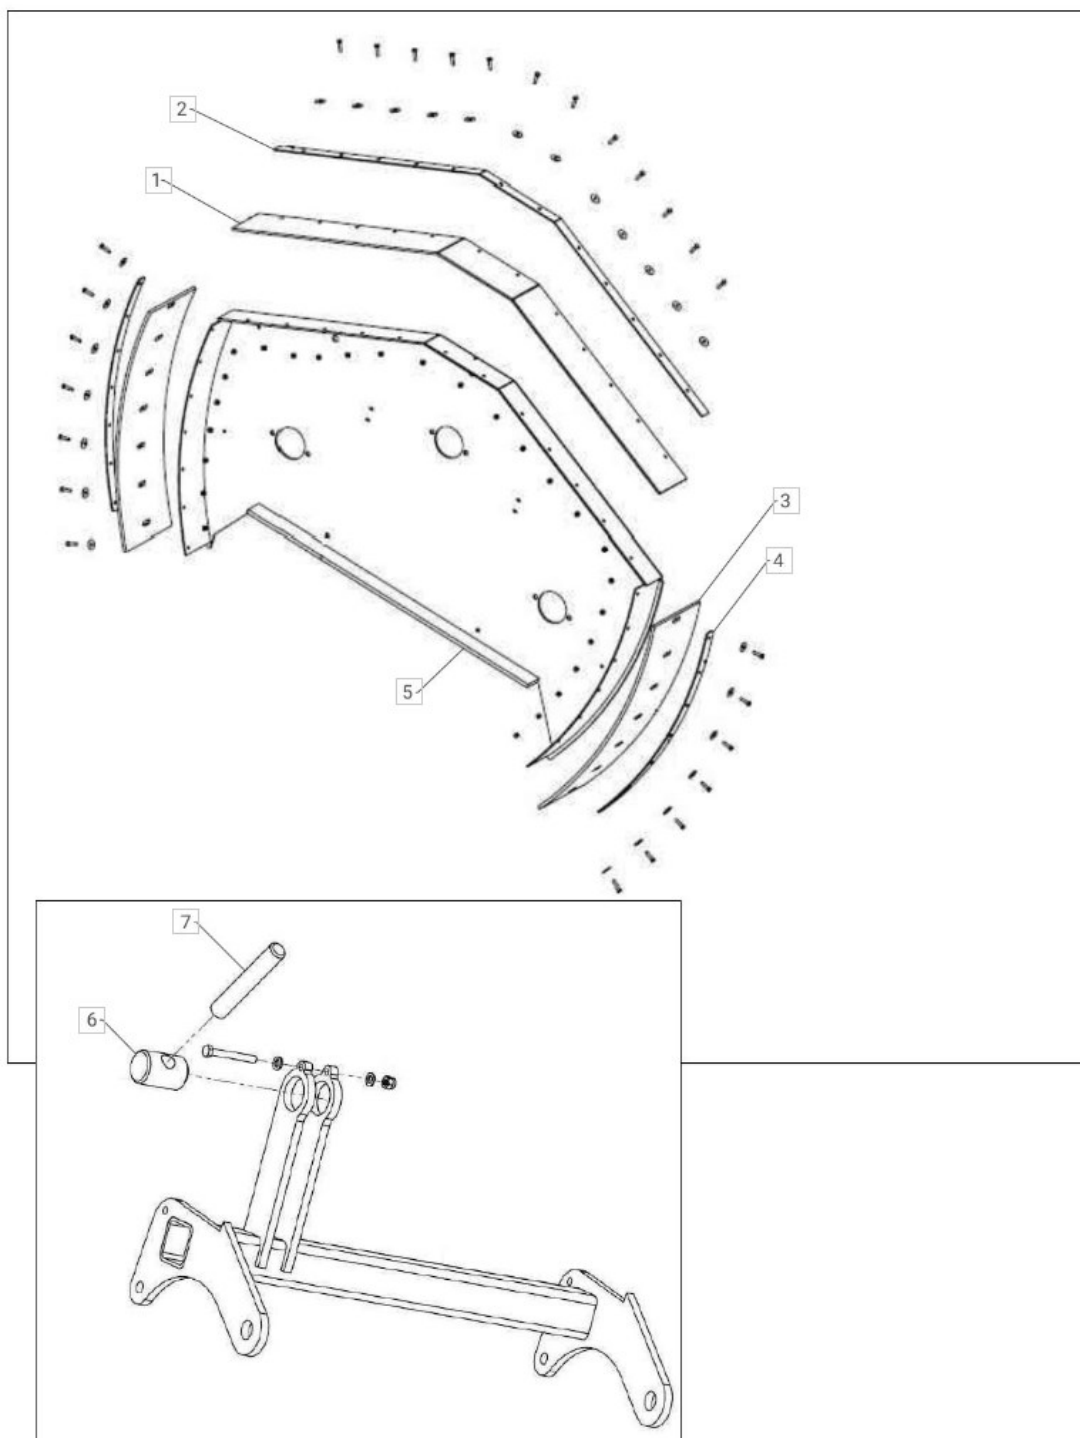

Umývacia plošina

## Podvozok

Dátum modifikácie: 30.03.22 /SHH

Výkres: E99002155-10-01

**Opotrebitel'né náhradné diely (OND):**

Pozícia	Číslo položky	Popis
1.	E50010116	Odsávacia lišta gumová, predná
2.	E50010117	Kryt, predný
3.	E50010118	Odsávacia lišta gumová, postranná
4.	E50010119	Kryt, postranný
5.	E50010120	Podvozok
6.	E50010121	Kĺb podvozku
7.	E03803100	Zaistovacia matica M16 DIN985 FZB 6