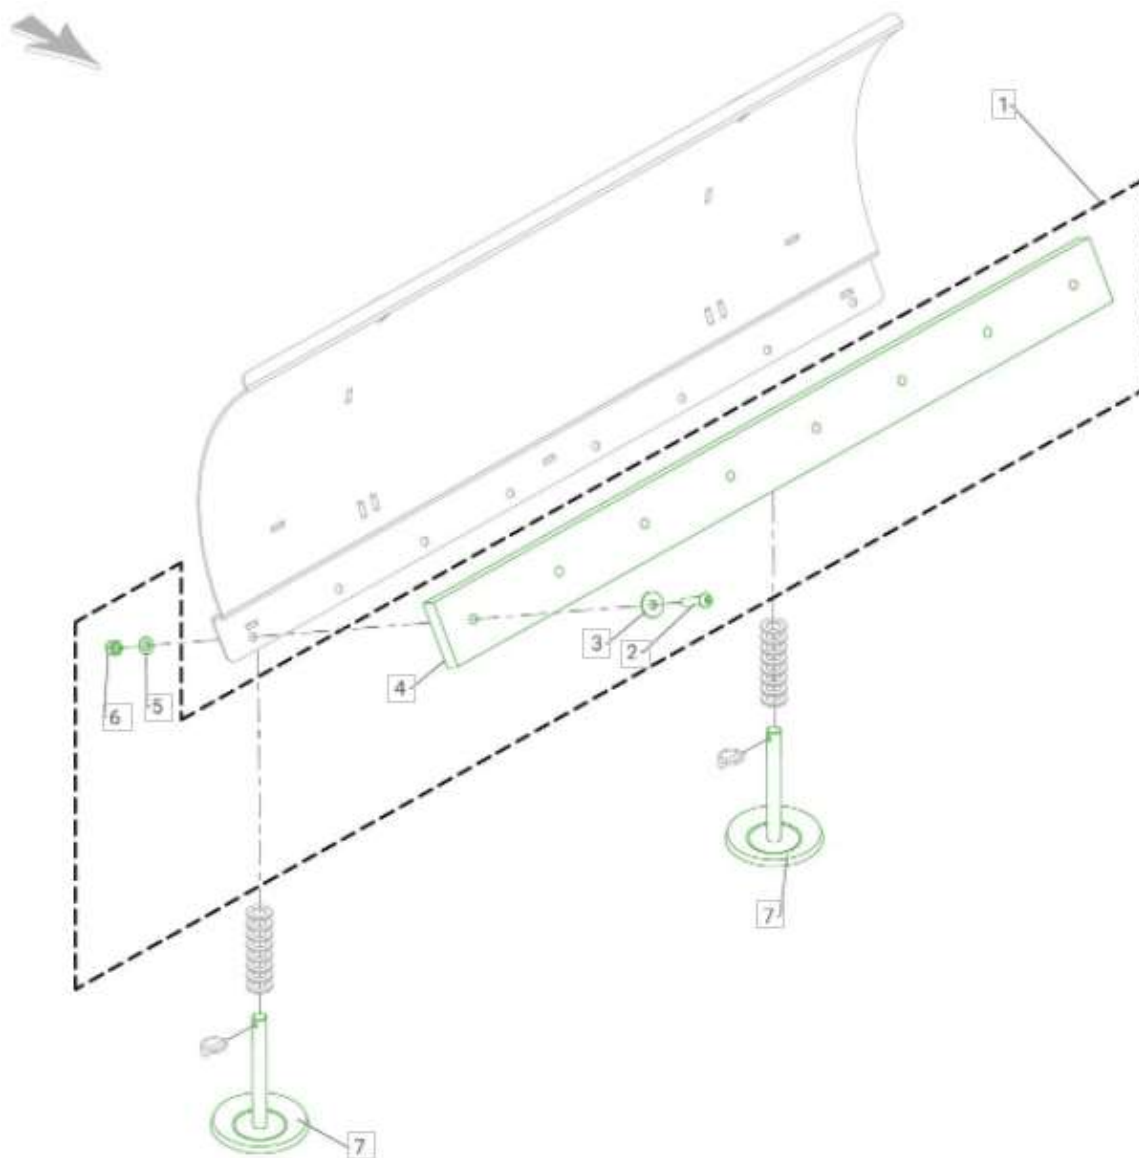

Snežný pluh

Lišta a sklznica

Opotrebitel'né náhradné diely (OND):

Pozícia	Číslo položky	Popis
1.	E90501931	Gumená lišta Kit
2.	E03200890	Skrutky s gombíkovou hlavou M12X50 ISO 7380-1 A2
3.	E03902130	Podložka M12 \varnothing 13X37X3 ISO7093 A2
4.	E09724490	Gumená lišta SH80
5.	E03905110	Podložka M12 \varnothing 13X24X2,5 DIN125A A2
6.	E03804040	Poistná matica M12 DIN 985 A2
7.	E50007143	Sklznica \varnothing 135x210 mm