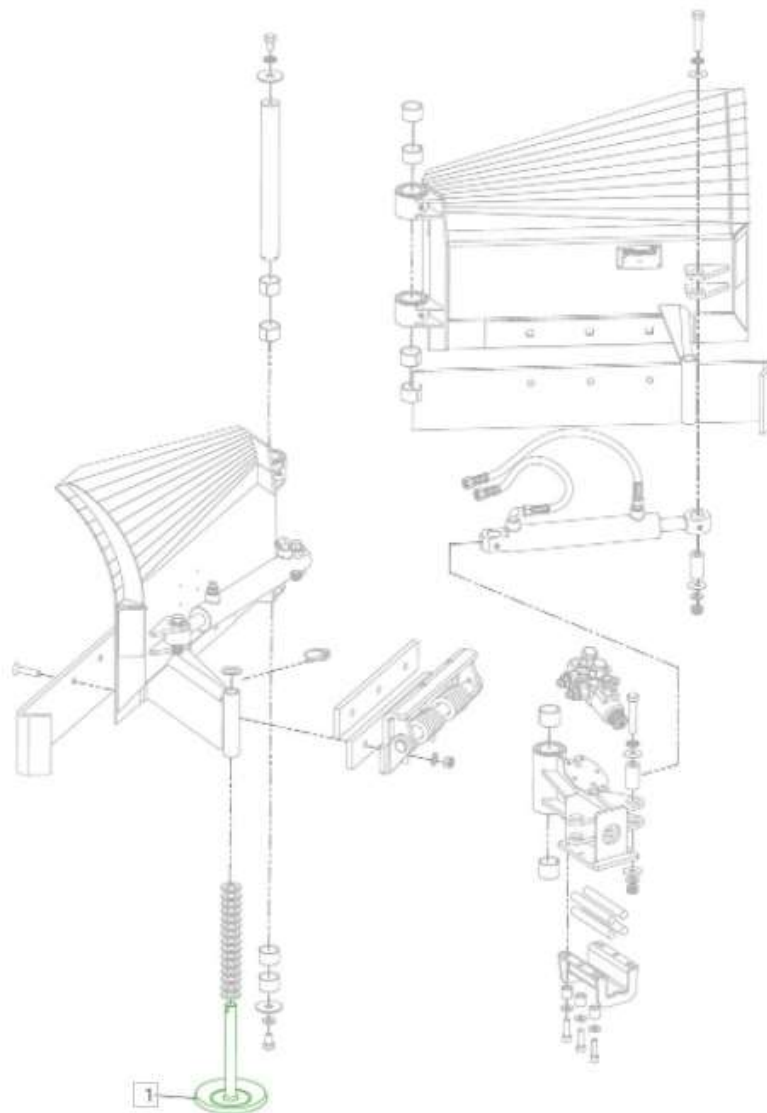

Snehová radlica typu V

Skĺznica

Dátum modifikácie: 20.10.20 /SHH

Výkres: E70101291-2-04

Opotrebitel'né náhradné diely (OND):

Pozícia	Číslo položky	Popis
1.	E50007143	Sklnica – predná ø135x210 mm