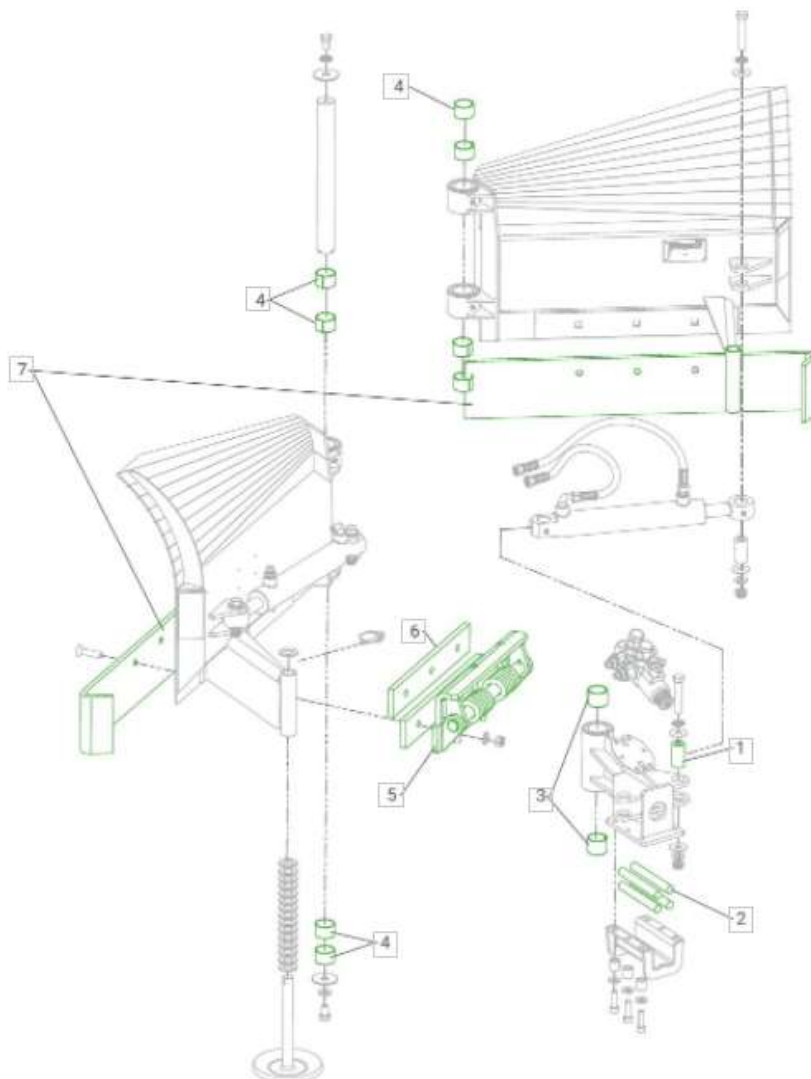

Snehová radlica typu V

# Oceľová lišta

**Opotrebitel'né náhradné diely (OND):**

<b>Pozícia</b>	<b>Číslo položky</b>	<b>Popis</b>
1.	E50000178	Priechodka
2.	E09724860	Guma $\varnothing$ 16X140 mm EPDM
3.	E50000219	Klzný čap
4.	E50002651	Klzný čap
5.	E50000180	Nárazový pružinový tanier
6.	E01108120	Rozpera ocelevej lišty
7.	E01108090	Oceľová lišta - KIT