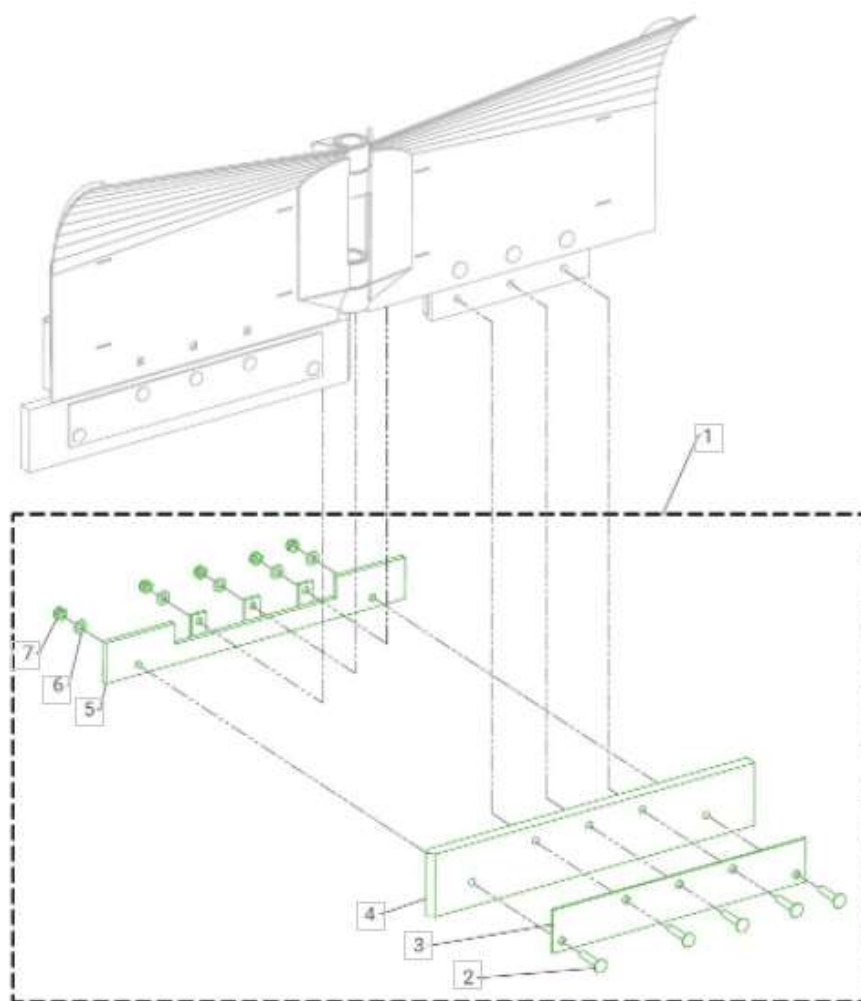

Snehová radlica typu V

Gumová lišta

Opotrebitel'né náhradné diely (OND):

Pozícia	Číslo položky	Popis
1.	E01108100	Gumová lišta - Kit
2.	E03500110	Skrutky M12X50 FZB
3.	E01108130	Platňa, typ V - radlice
4.	E09722135	Gumová lišta, typ V - radlice
5.	E01108110	Platňa zadná, typ V – radlice GMR
6.	E03900060	Podložka M12 FZB ø13X24X2,5 DIN 125B
7.	E03803080	Poistná matica M12 FZB DIN 985