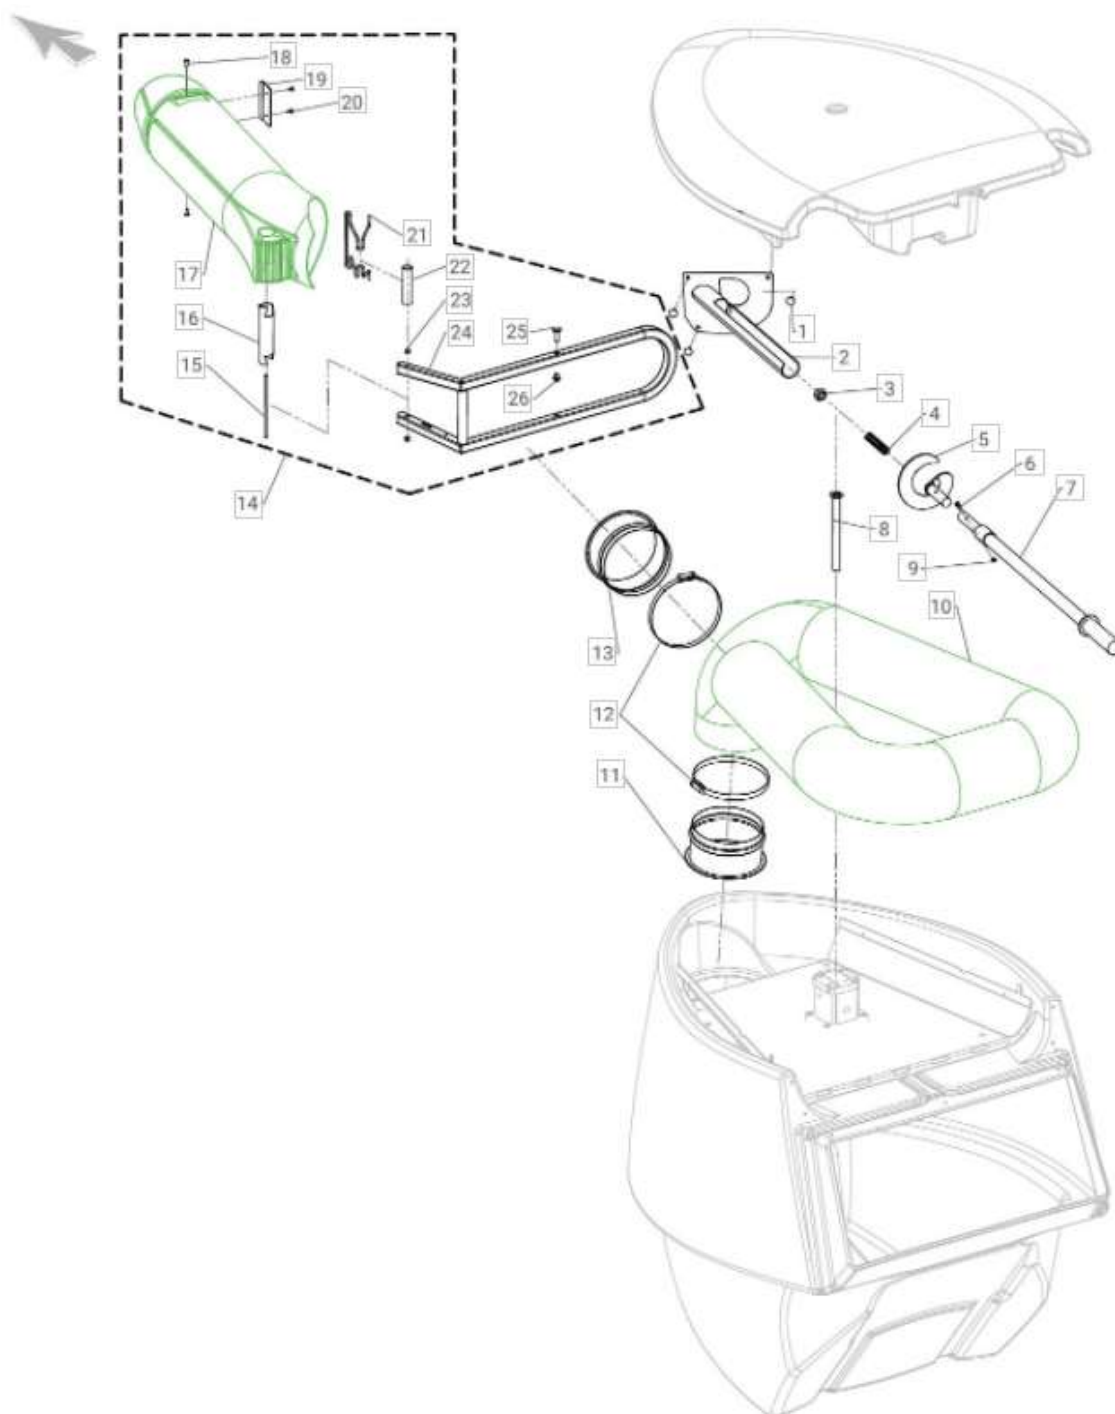

Zásobník zametacej nadstavba

Ručná sacia hadica

Dátum modifikácie: 12.08.20 /SHH

Výkres: E70100071-2-04

Opotrebitel'né náhradné diely (OND):

Pozícia	Číslo položky	Popis
1.	E03500010	Skrutka M6x16 mm FZB DIN 603
2.	E61201605	Konzola čistiaceho zariadenia RAL 7021
3.	E61000689	Matica kónická M14x1,5 mm
4.	E02203170	Kompresná pružina 2x16x80 mm
5.	E61201619	Čistiaci šnek ELP
6.	E03200000	Skrutka M5x25 mm FZB ISO 4017 8.8
7.	E09723030	Teleskopický hriadeľ
8.	E61000789	Zavesenie
9.	E03803030	Zaistovacia matica M5 FZB DIN 985
10.	E04703000	Sacia hadica ø150 mm x 6m
11.	E09720900	Spojovací kus
12.	E02600120	Hadicová svorka 130-165 mm
13.	E09724820	Spojovací kus ø161 mm El. Galvanizovaný
14.	E70501001	Sacia hadica – Kit
15.	E61001089	Závitová tyč M5x140 mm FZB
16.	E41105210	Hriadeľ ručnej sacej hadice
17.	E09721020	Ručná sacia tryska
18.	E02000065	Nit 4,8-10 mm A2
19.	E41105420	Vonkajšia doska pre opotrebenie
20.	E02000020	Nit 3-8 mm
21.	E09721010	Zaistovacia pružina ø4 mm
22.	E41105250	Držadlo hadice
23.	E03809140	Matica vrchná M5 FZB DIN 1587
24.	E61201595	Držadlo ručnej sacej hadice
25.	E09922420	Zaistovací čap
26.	E03100070	Skrutka M6x12 mm FZB ISO 4017 8.8